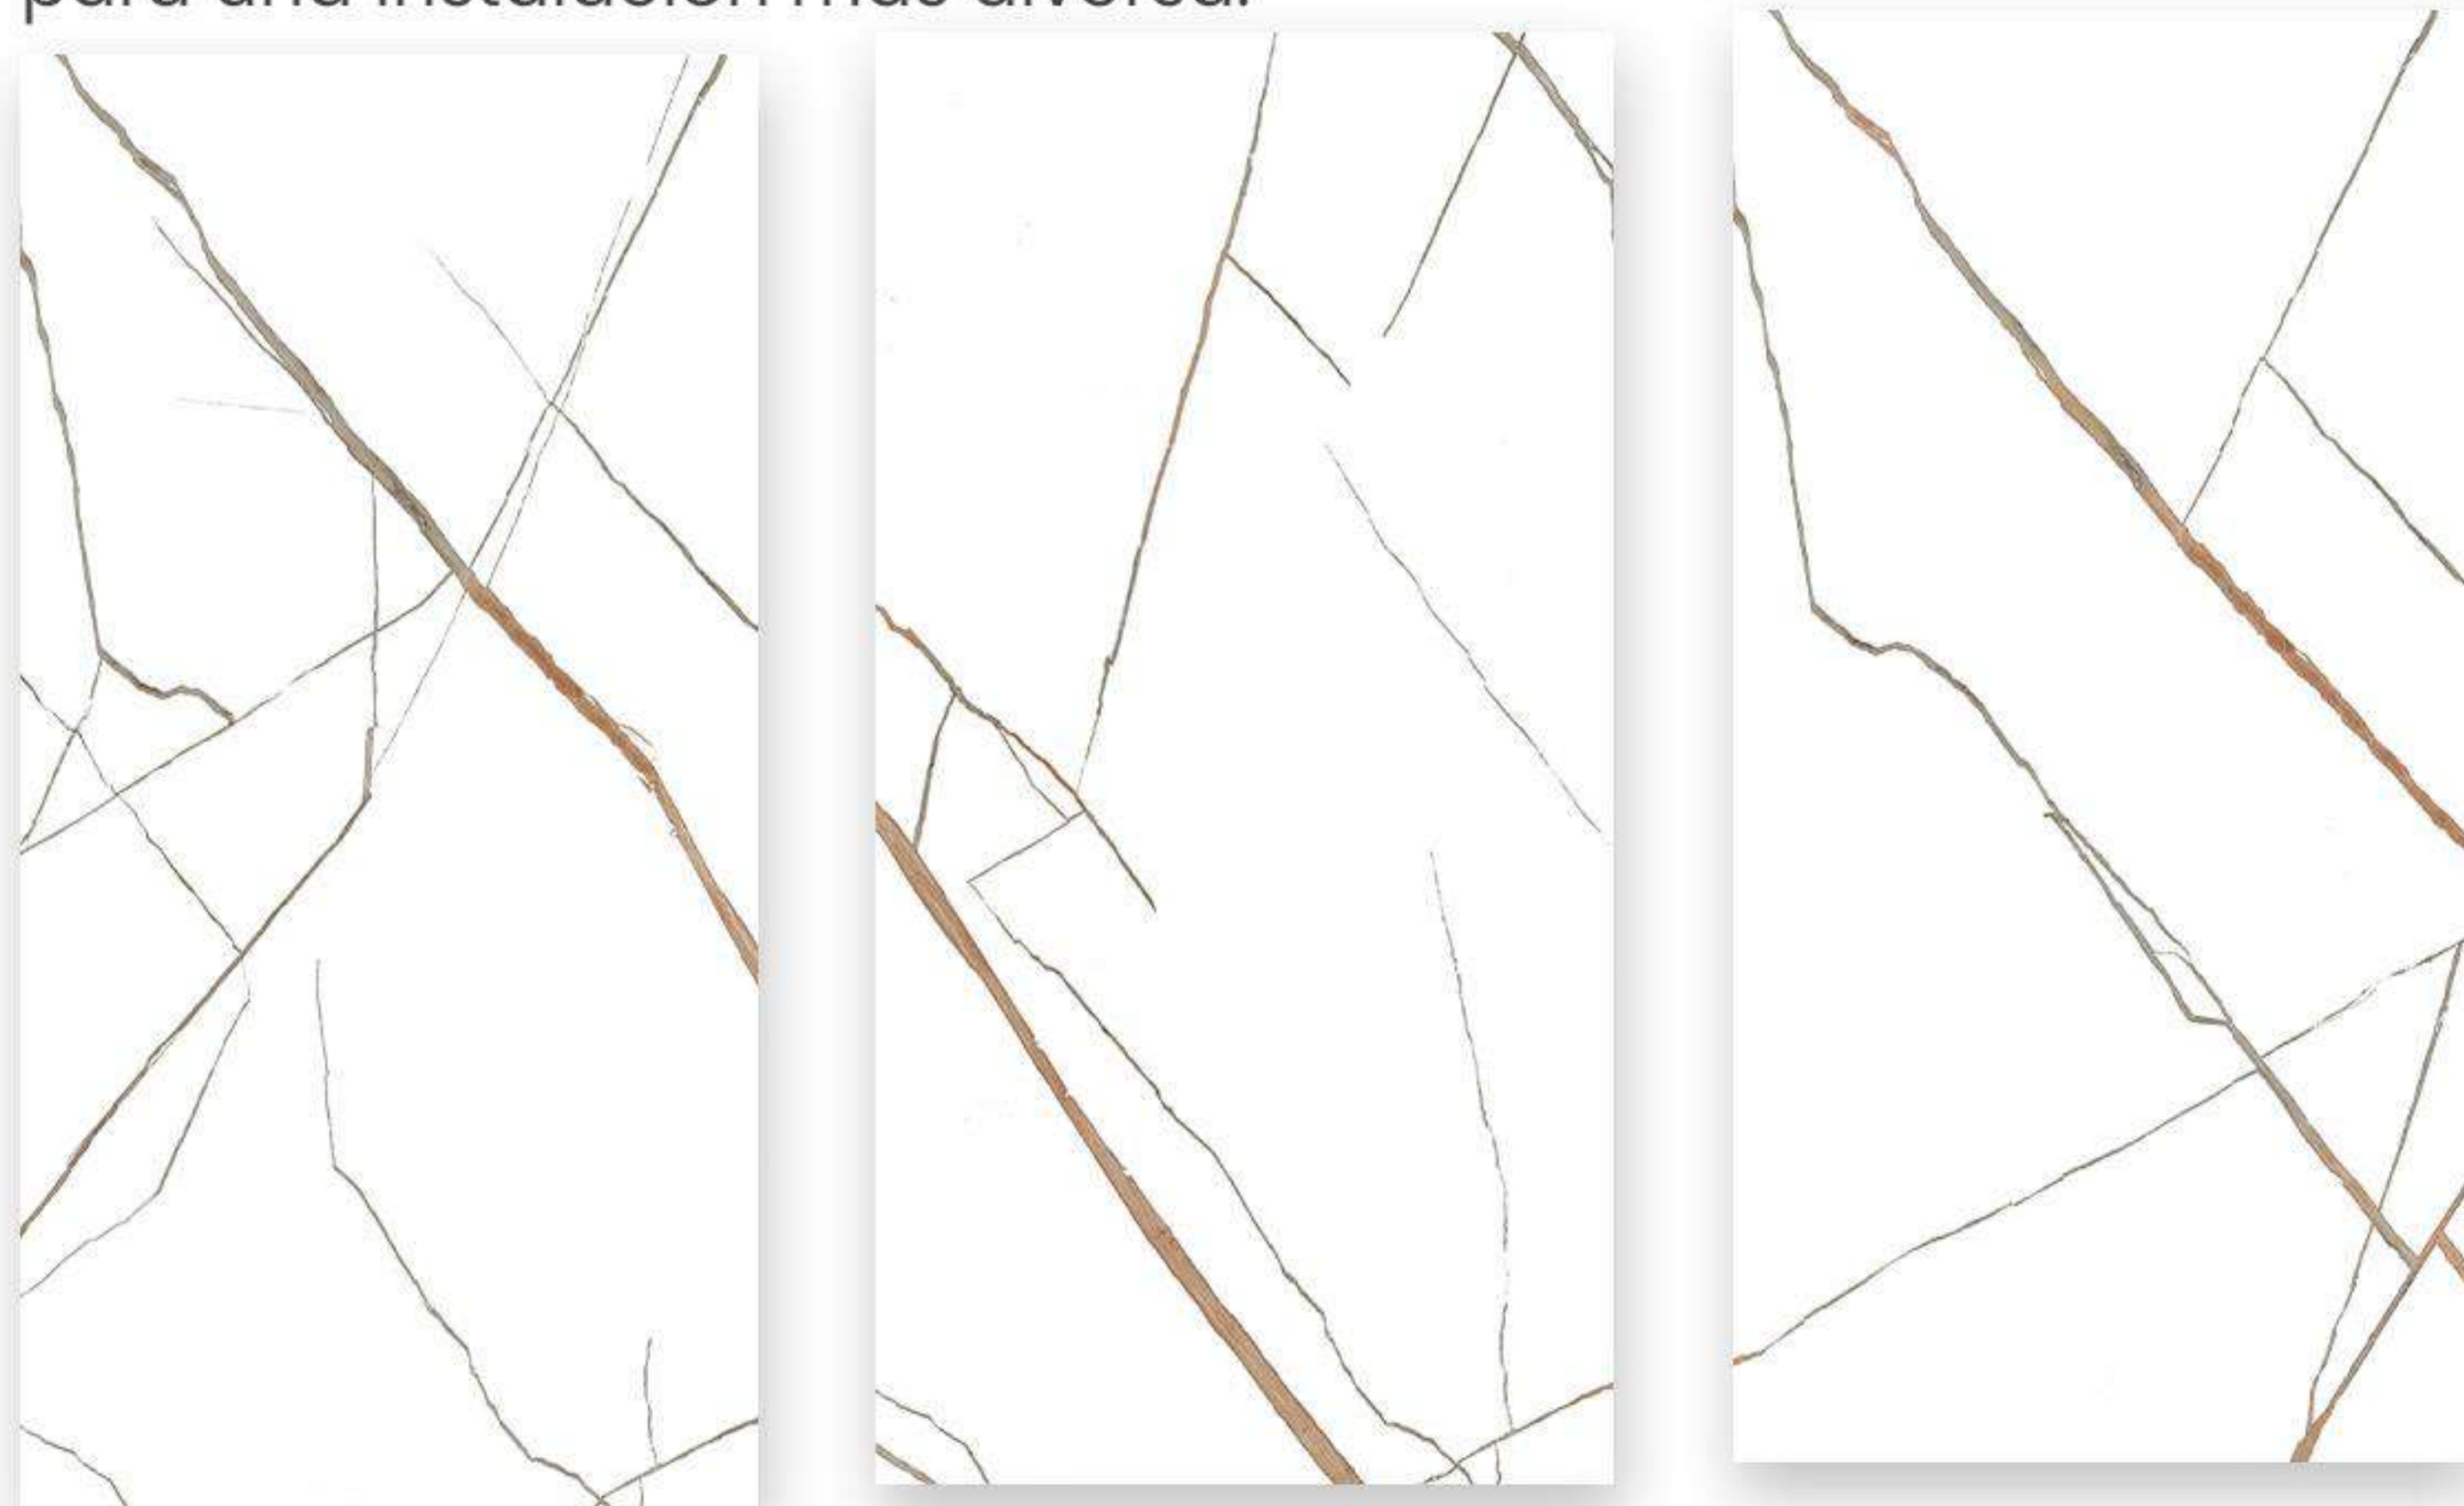

Calacata

80 x 160 CM | PULIDO

Bianco

80 x 160 CM
RECTIFICADO

Este producto cuenta con diferentes caras para una instalación más diversa.

COLOR DE BOQUILLA RECOMENDADO: ☐ Blanco