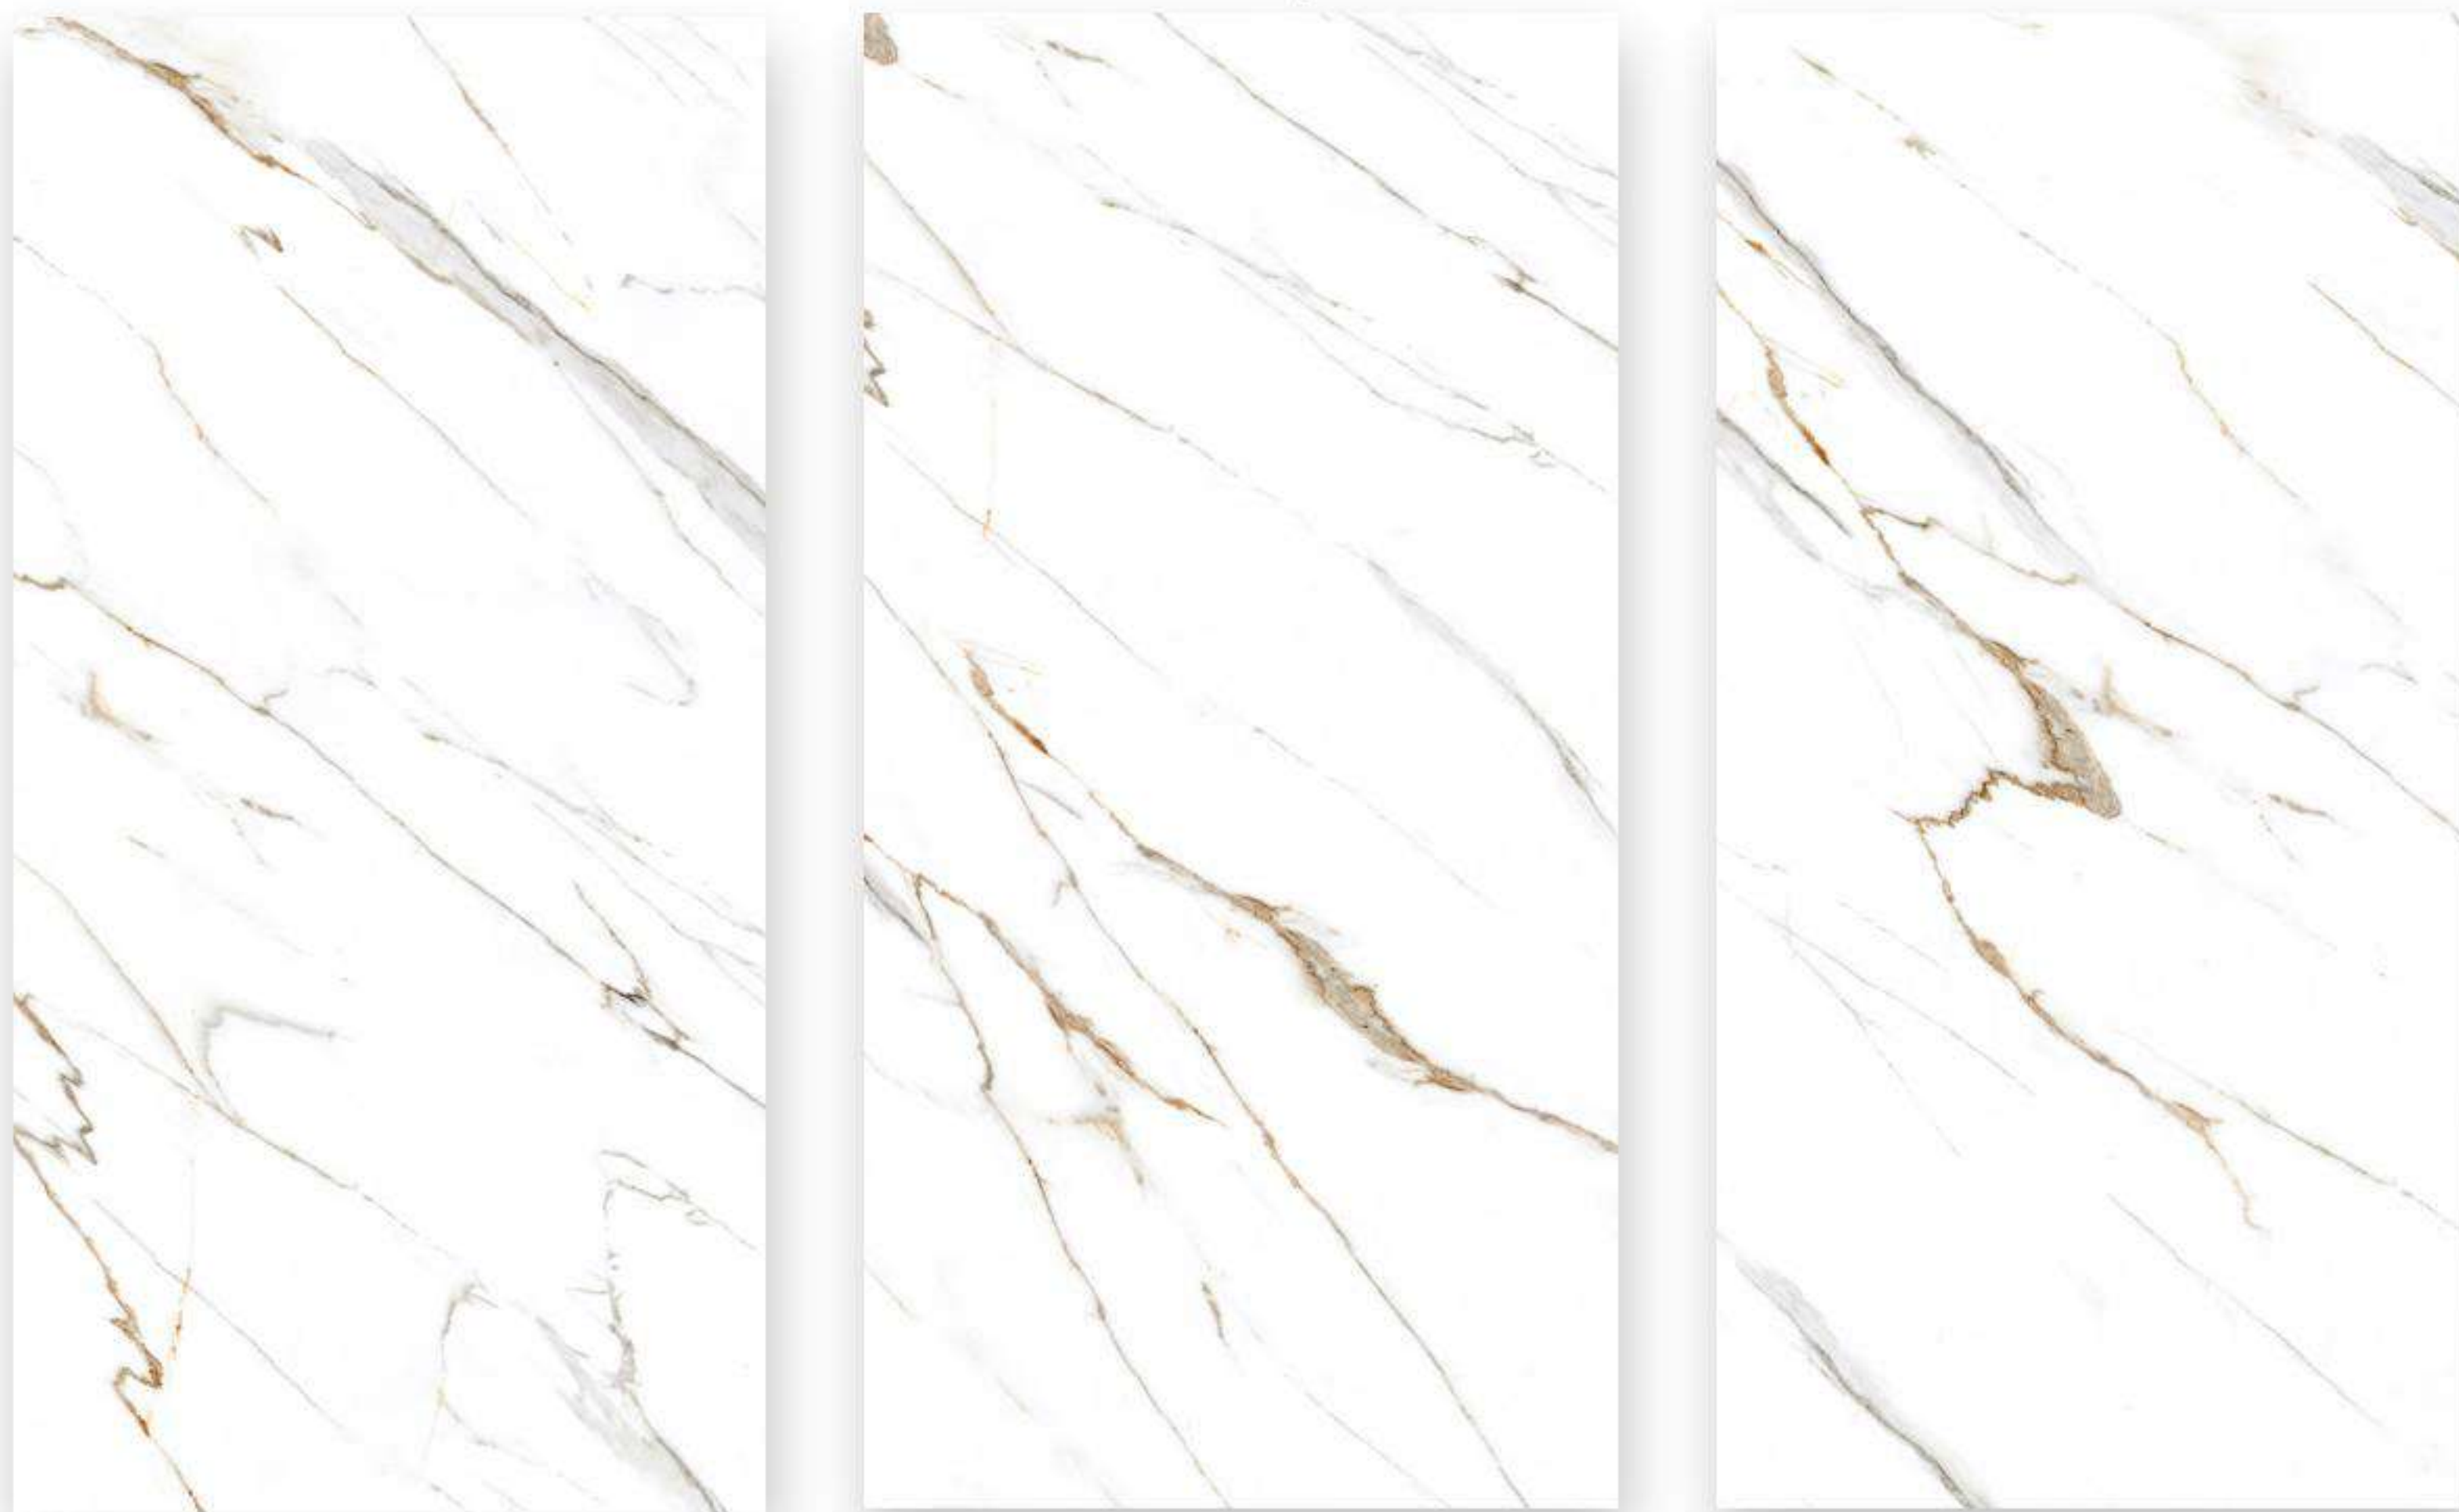

COLOR DE BOQUILLA RECOMENDADO: Blanco

Zet

60 x 120 CM | MATE

NEOSTONE

Este producto cuenta con diferentes caras para una instalación más diversa.

COLOR DE BOQUILLA RECOMENDADO: Blanco

Coral

MONTCALM