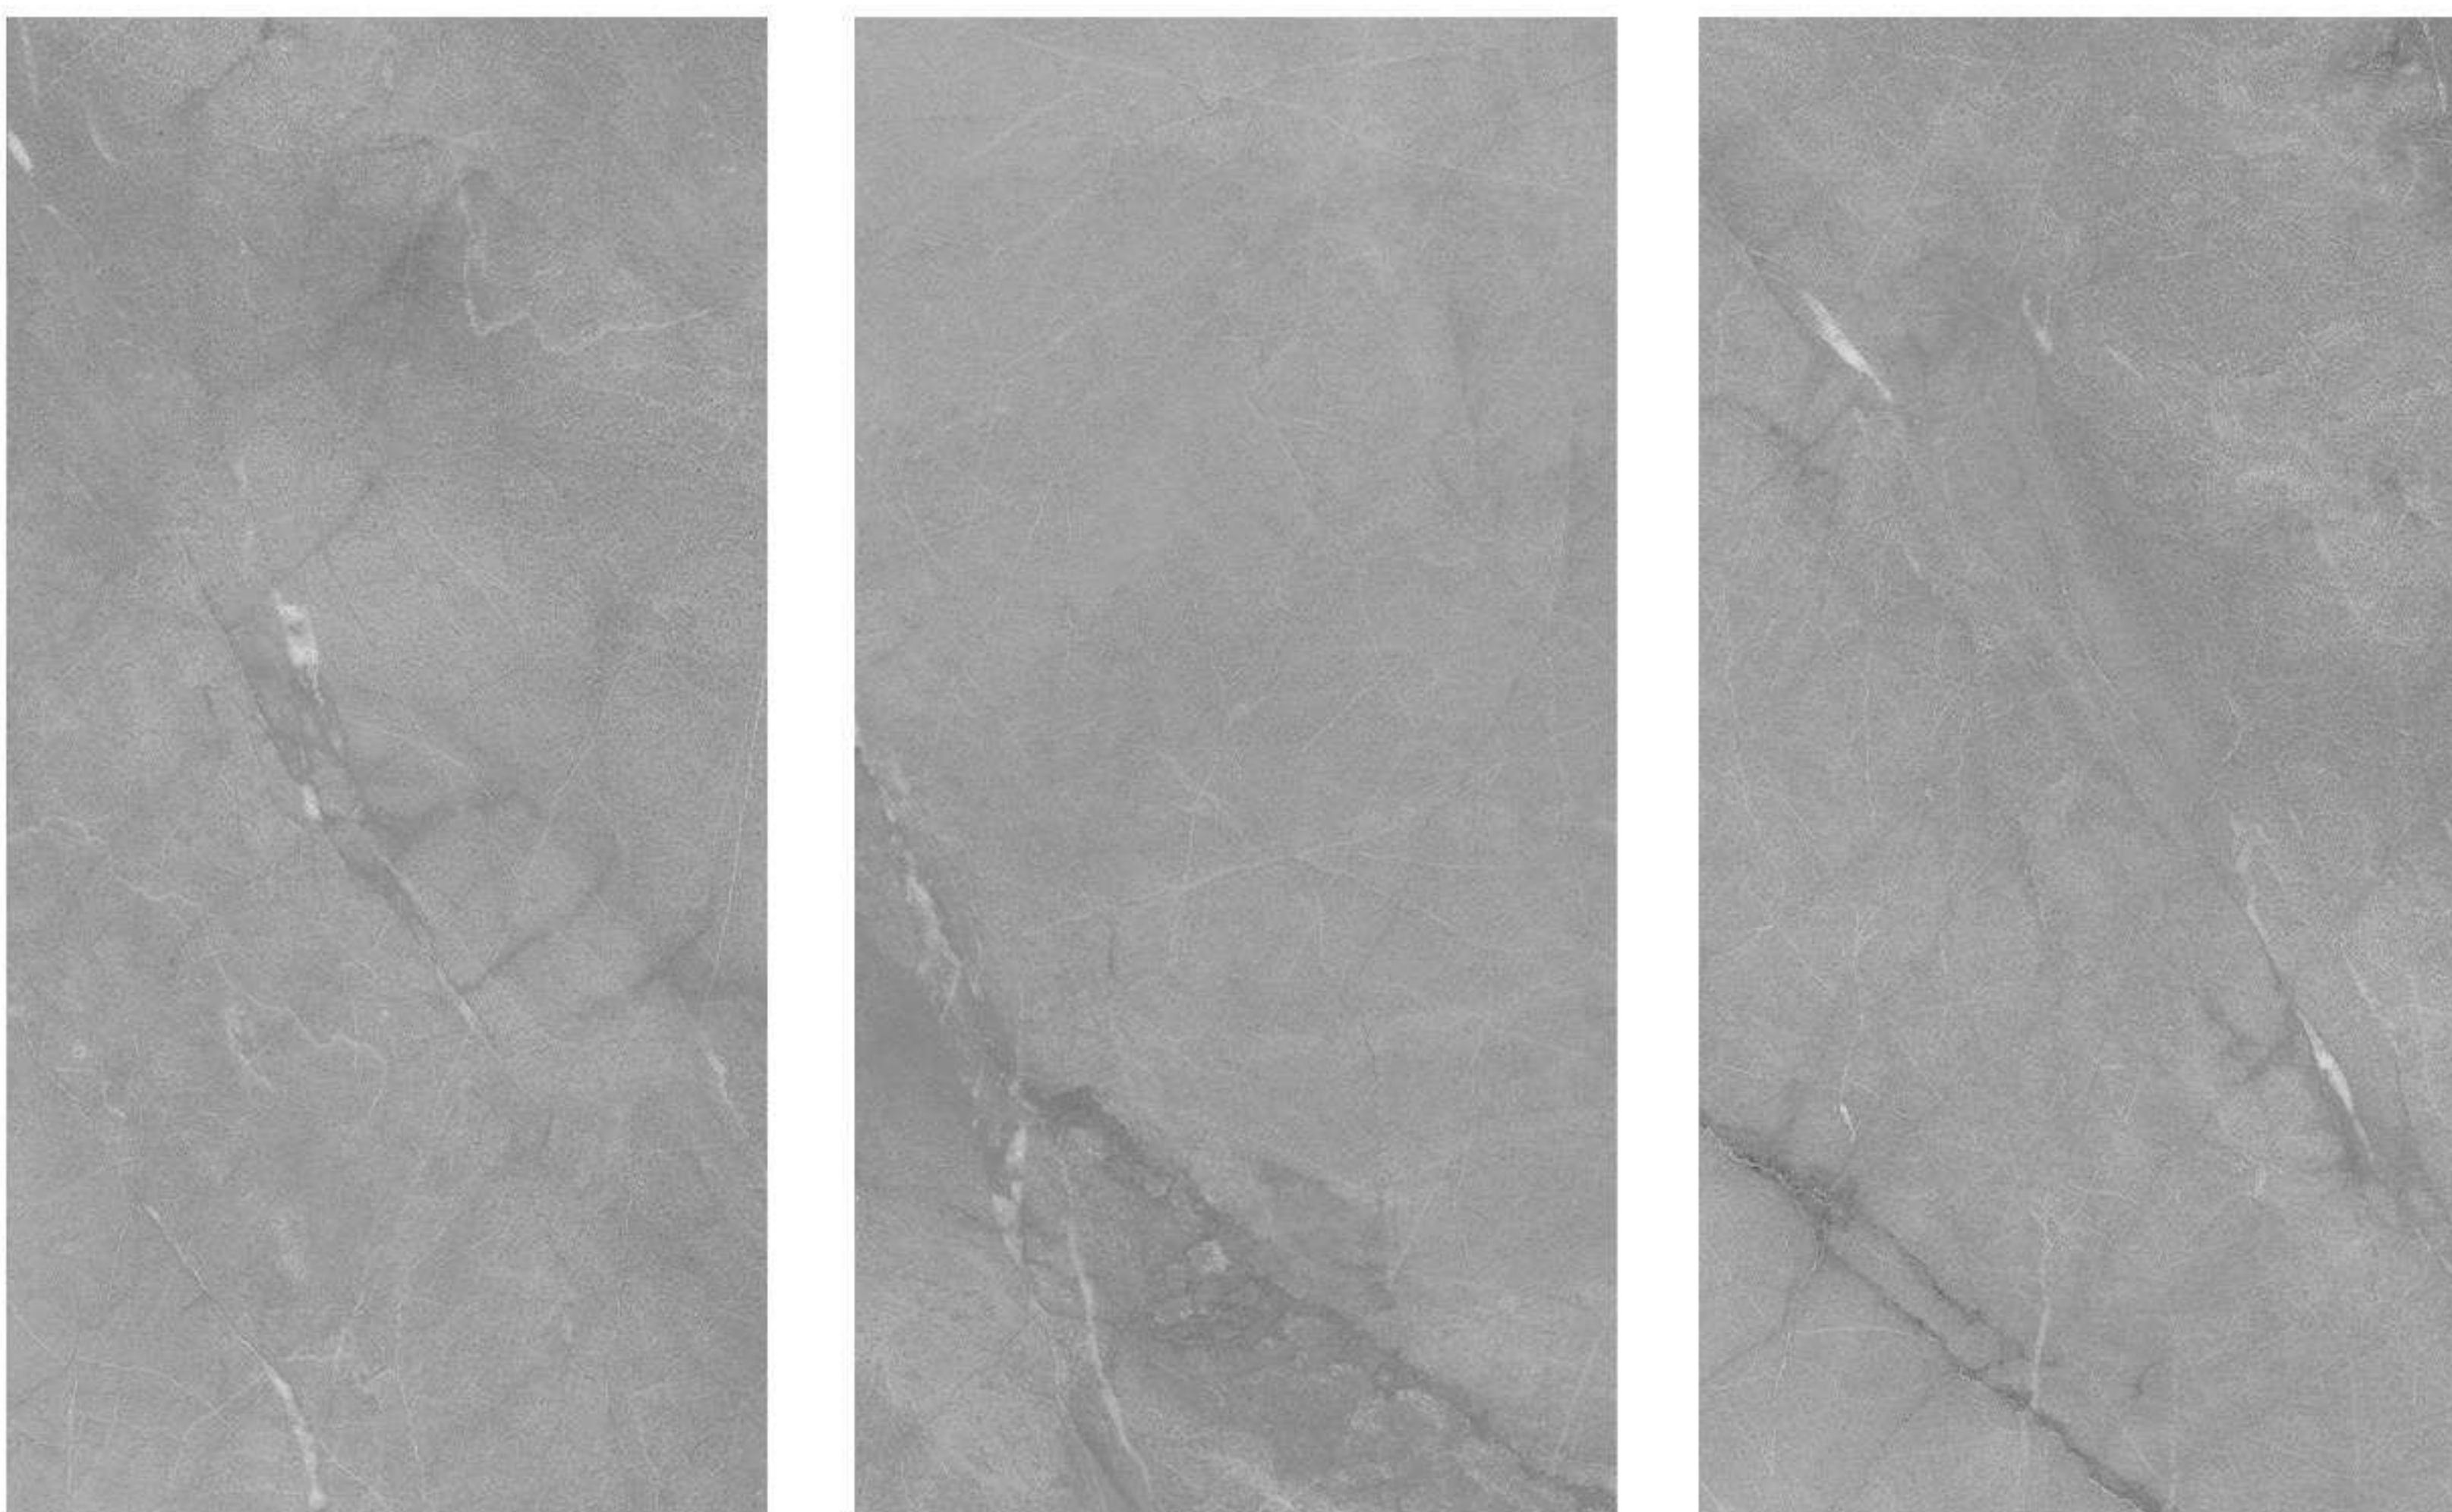

Grey

60 x 120 CM
RECTIFICADO

Este producto cuenta con diferentes caras para una instalación más diversa.

COLOR DE BOQUILLA RECOMENDADO: | Gris