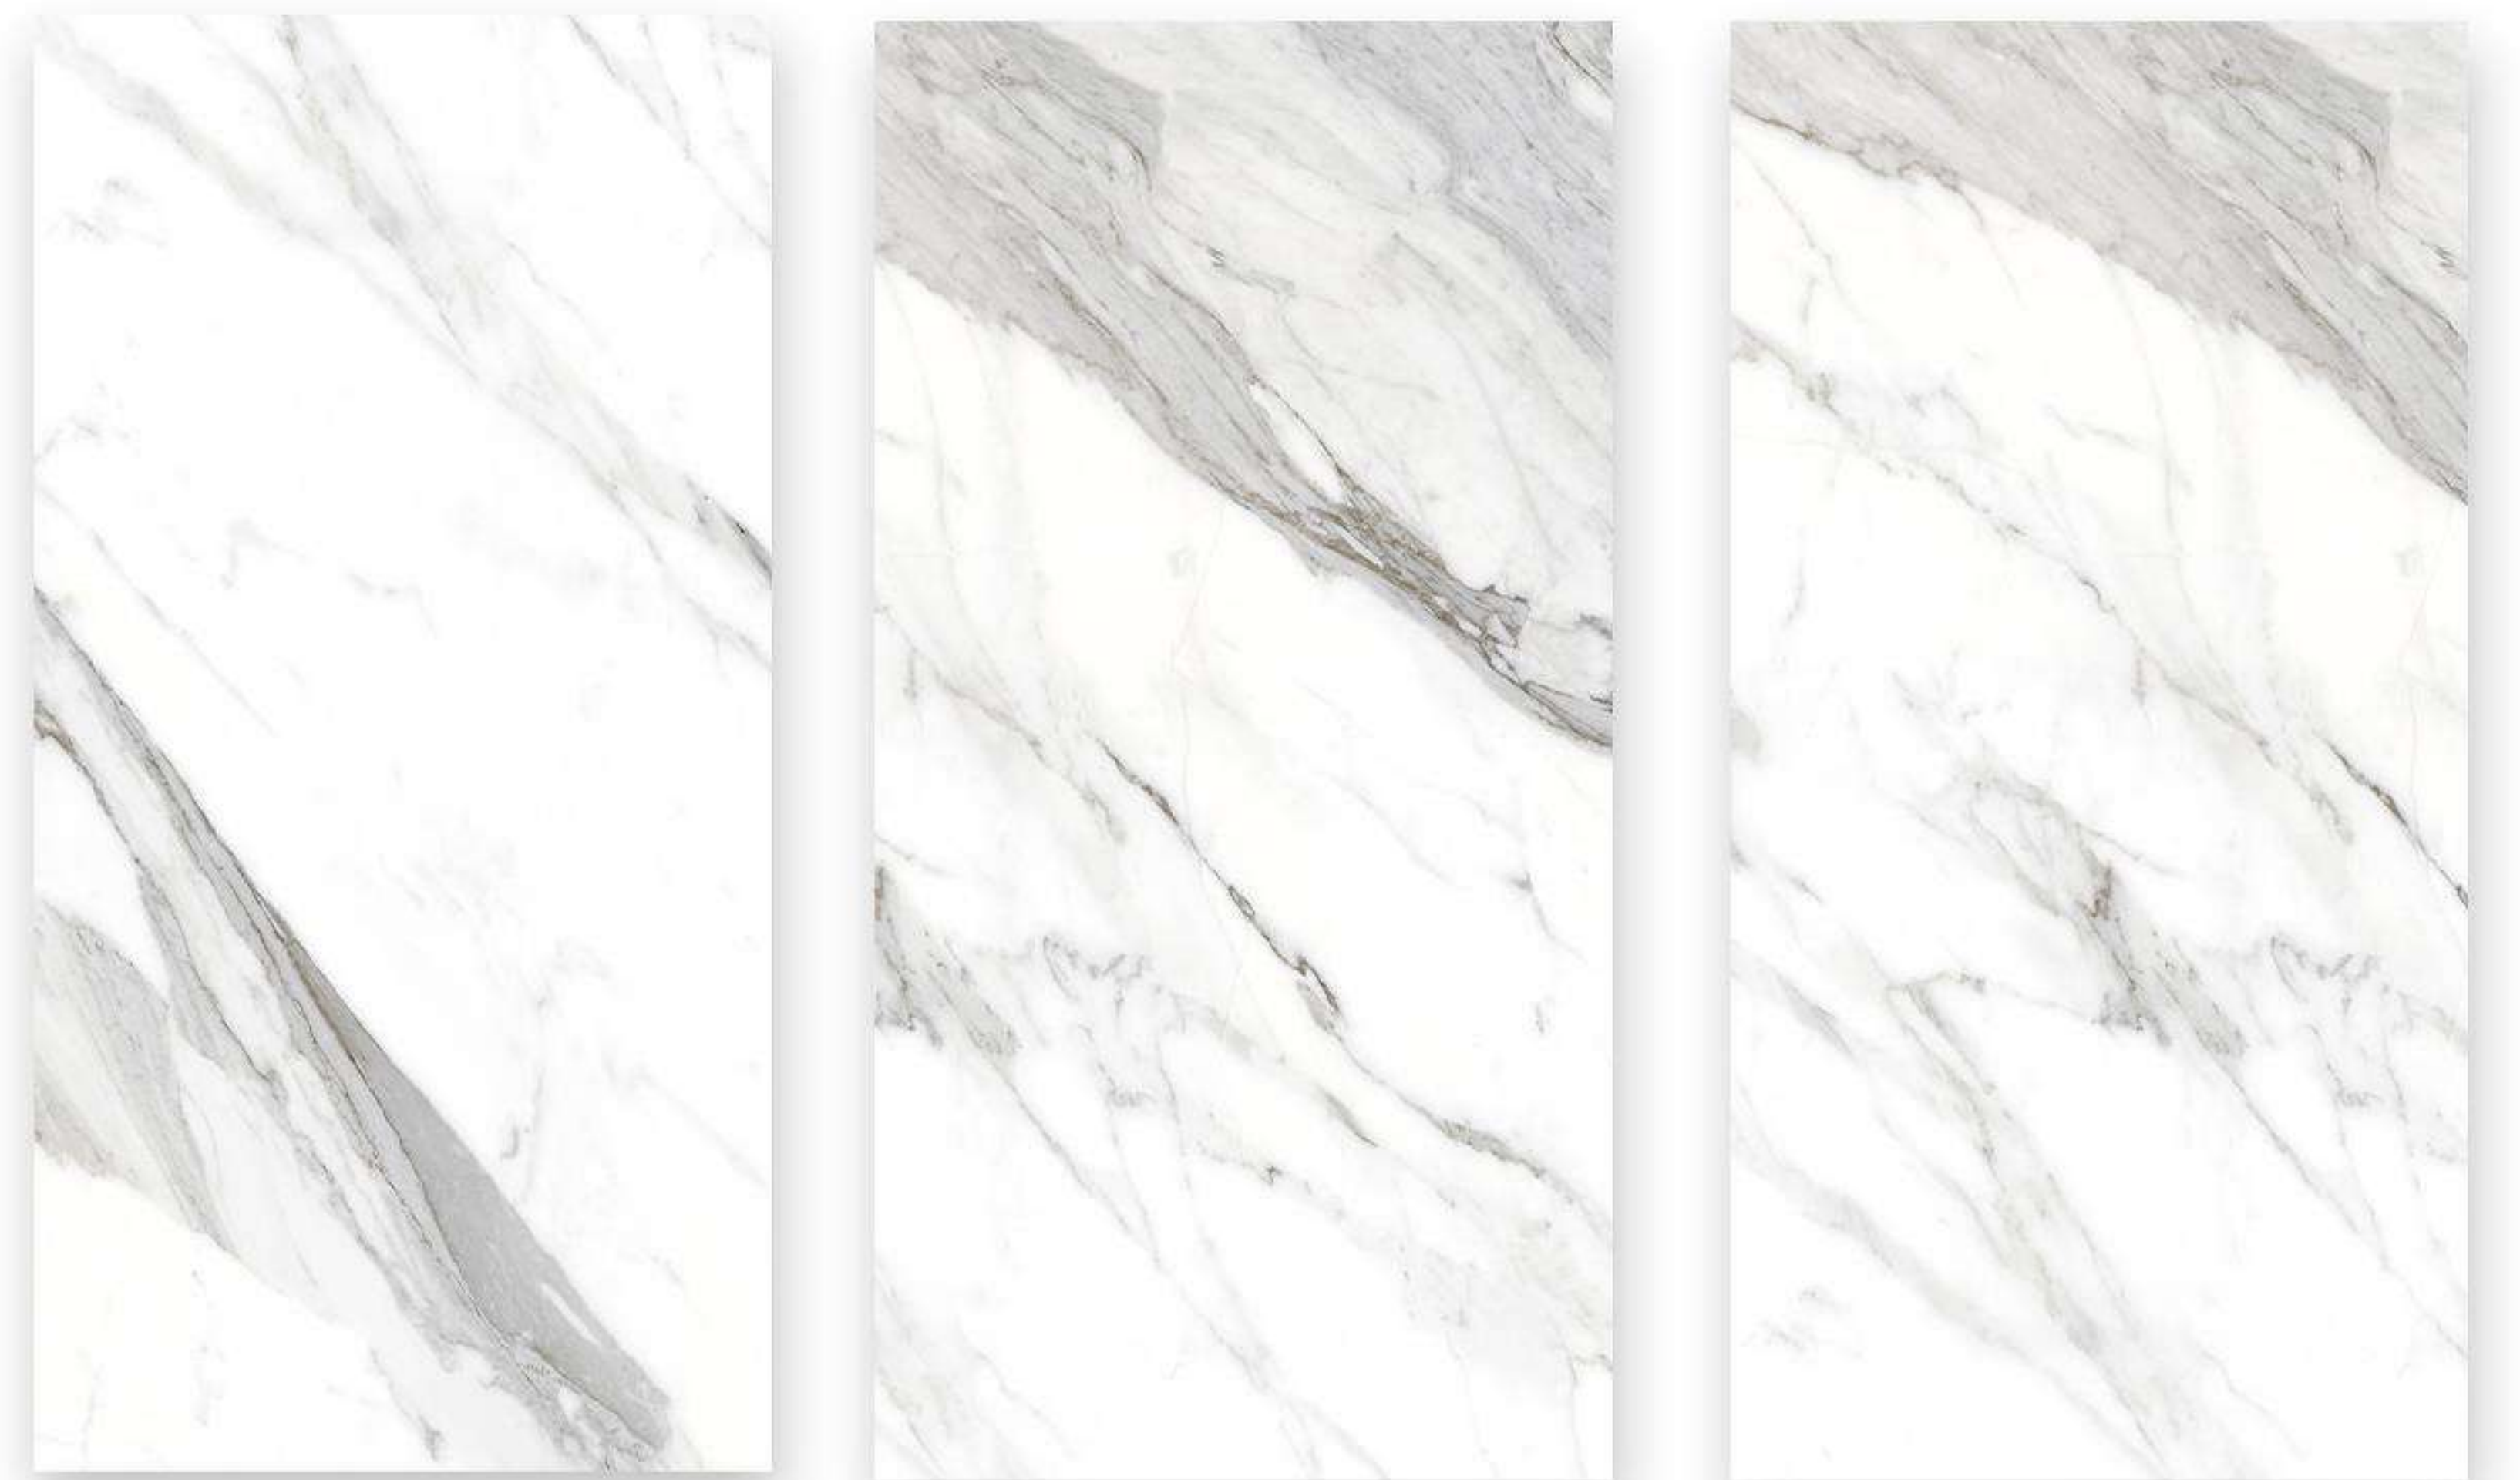

COLOR DE BOQUILLA RECOMENDADO: Blanco

www.neostone.com.mx