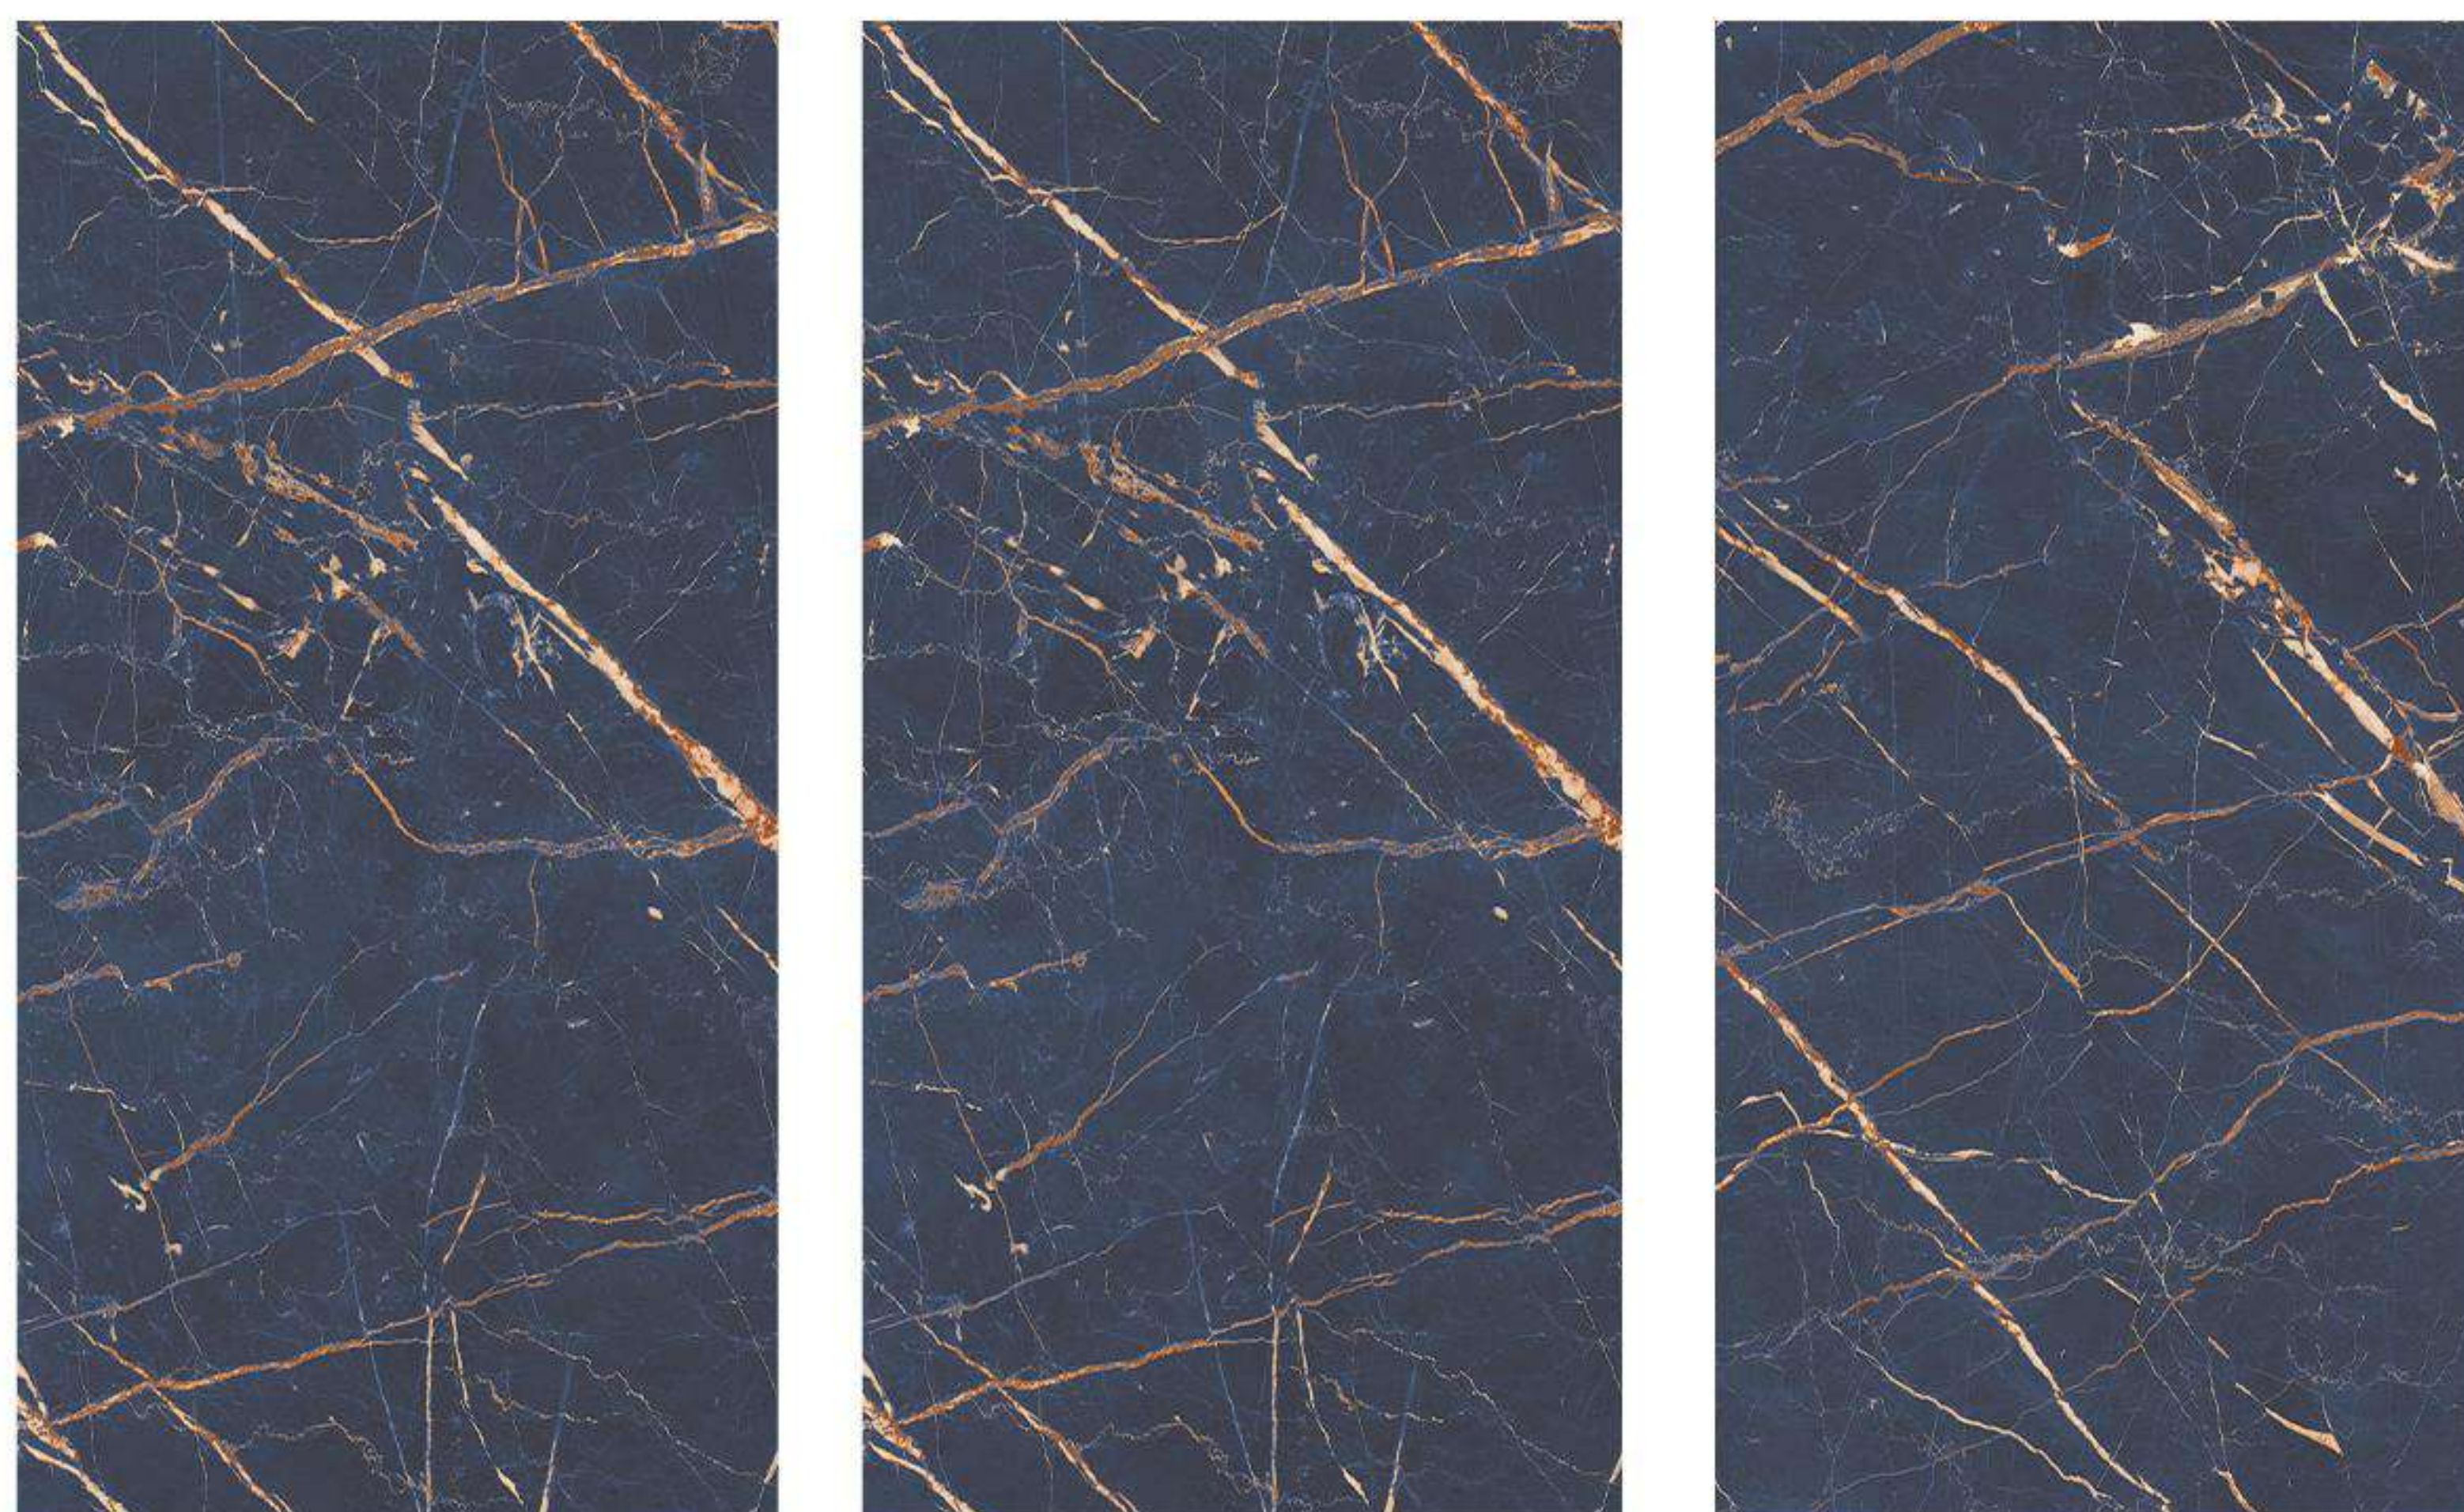

Este producto cuenta con diferentes caras para una instalación más diversa.

COLOR DE BOQUILLA RECOMENDADO: | Gris

www.neostone.com.mx

SARDSTONE

Laurent

80 x 160 CM | PULIDO

NEOSTONE

Este producto cuenta con diferentes caras para una instalación más diversa.