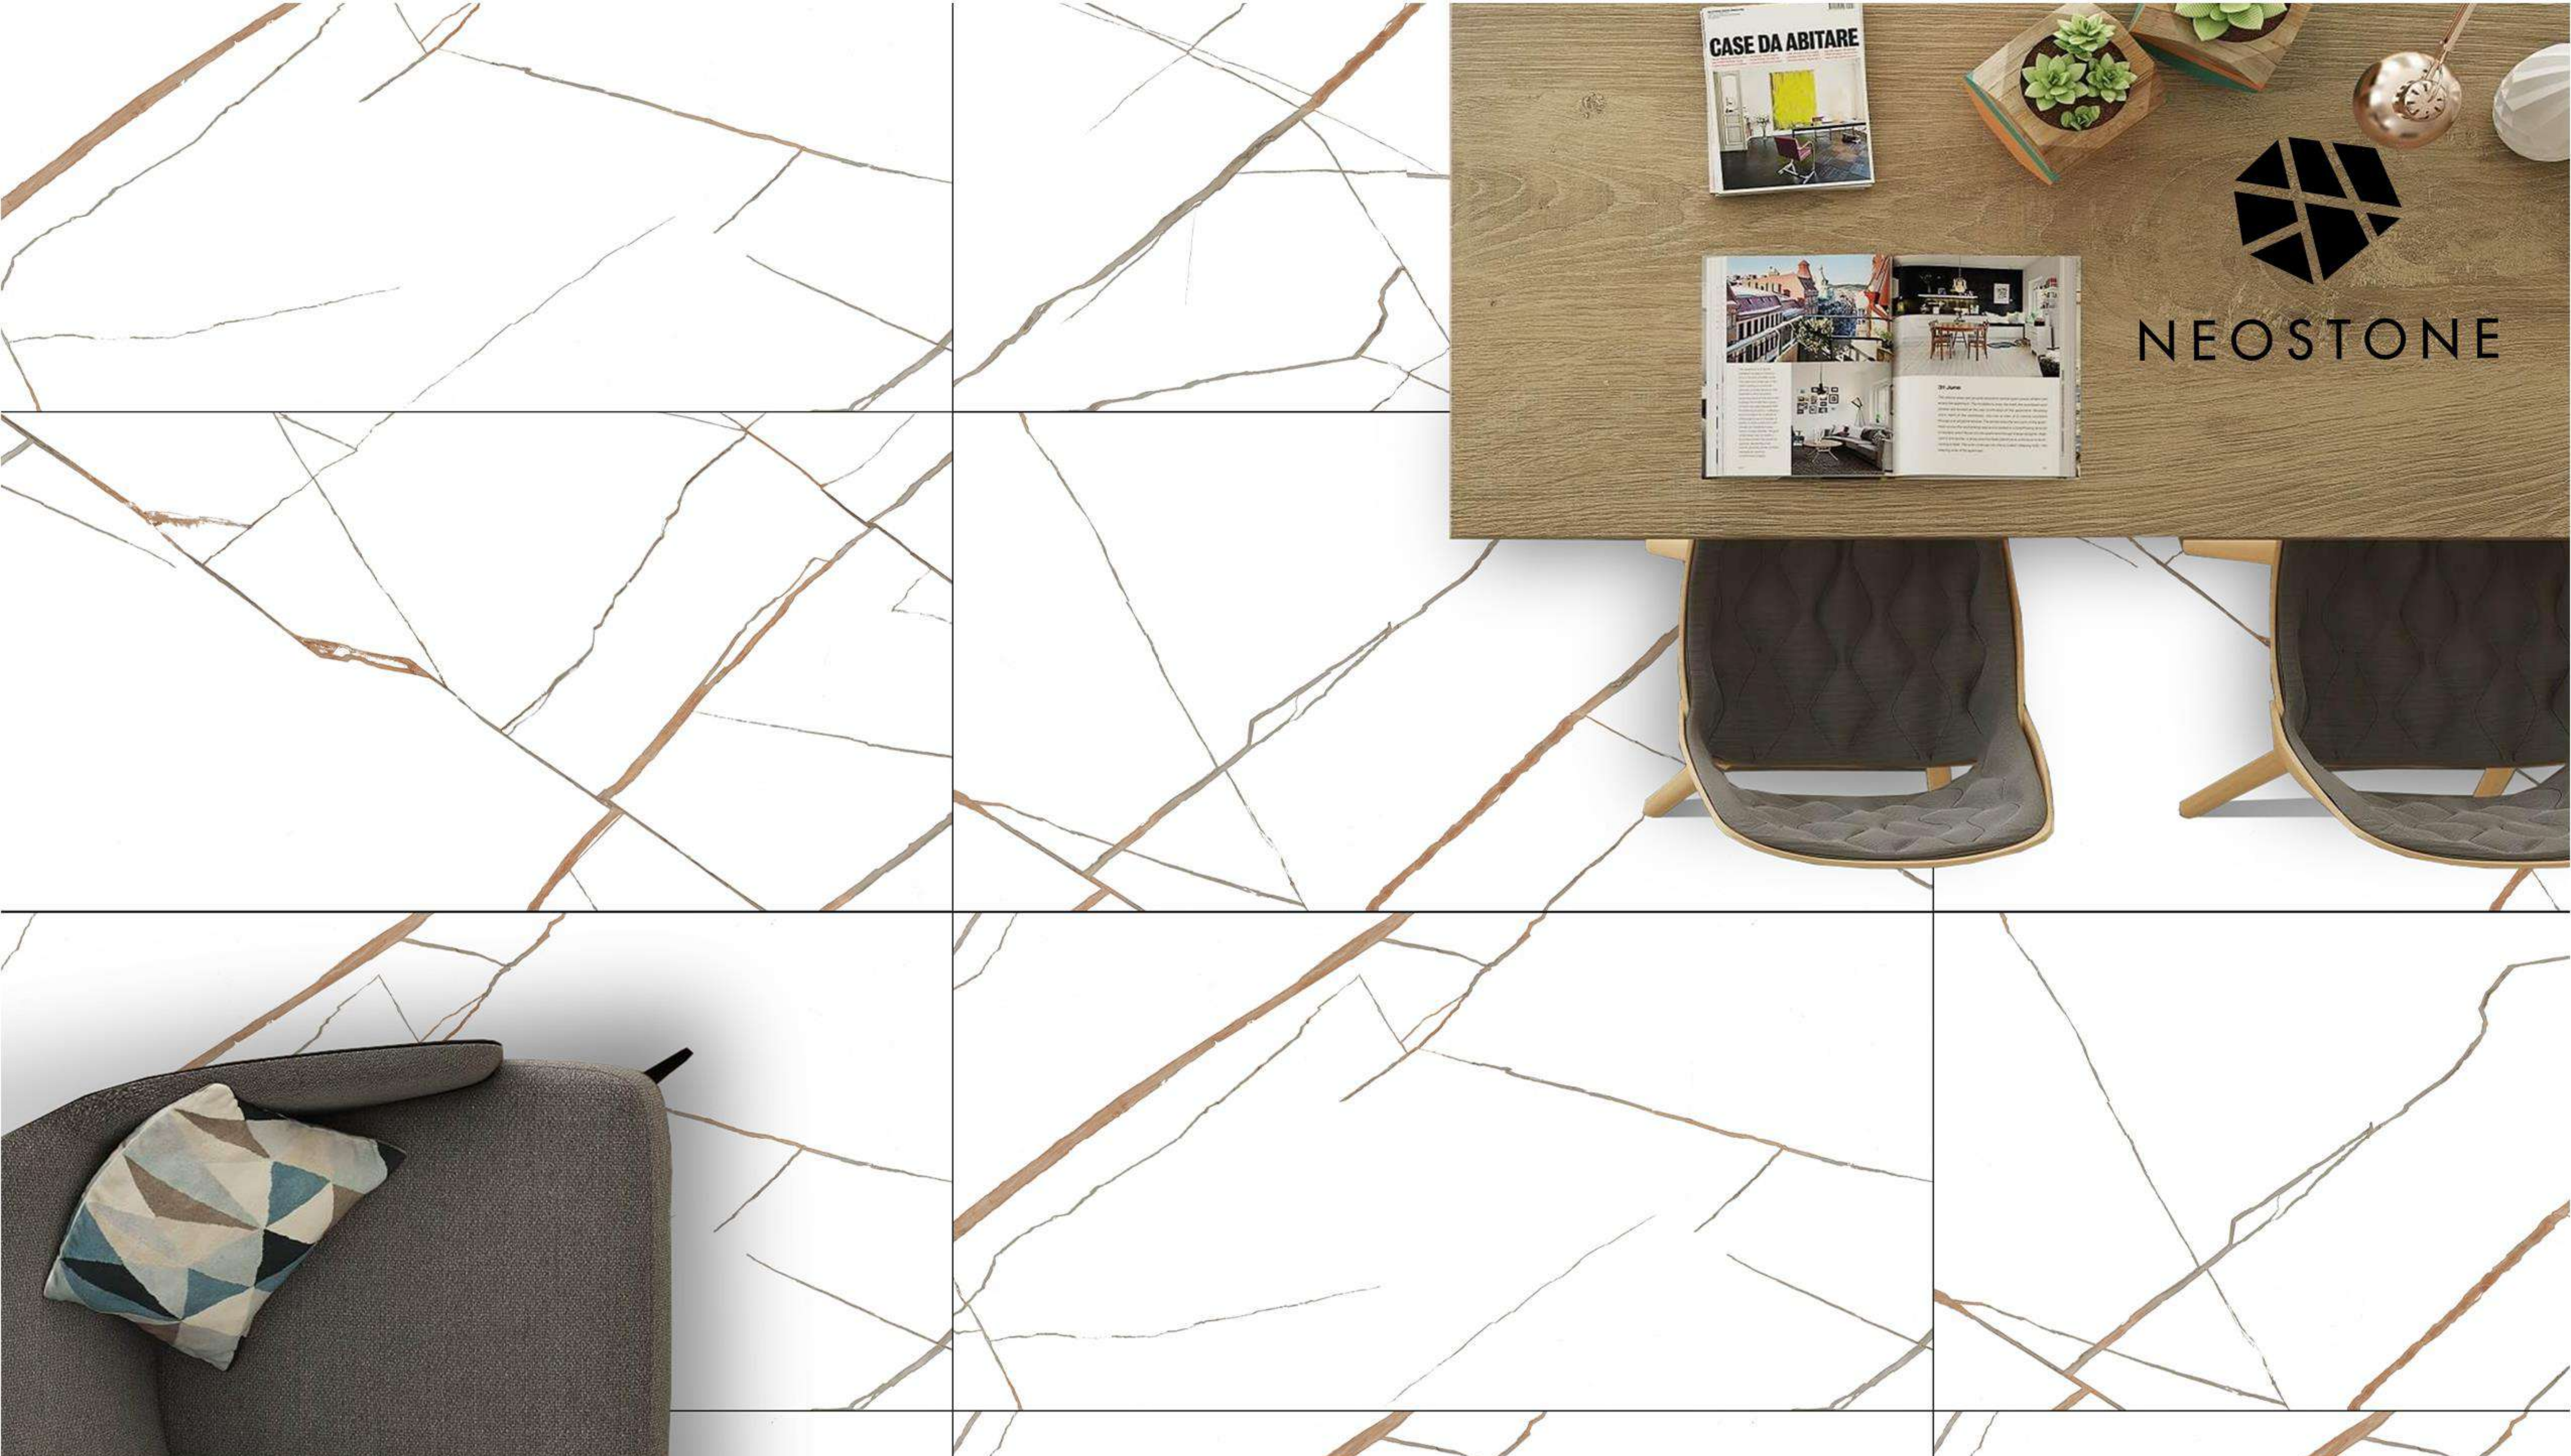

CALACATA

Calacata

80 x 160 CM | PULIDO

Black

80 x 160 CM
RECTIFICADO

Este producto cuenta con diferentes caras para una instalación más diversa.

COLOR DE BOQUILLA RECOMENDADO: | Negro

Calacata