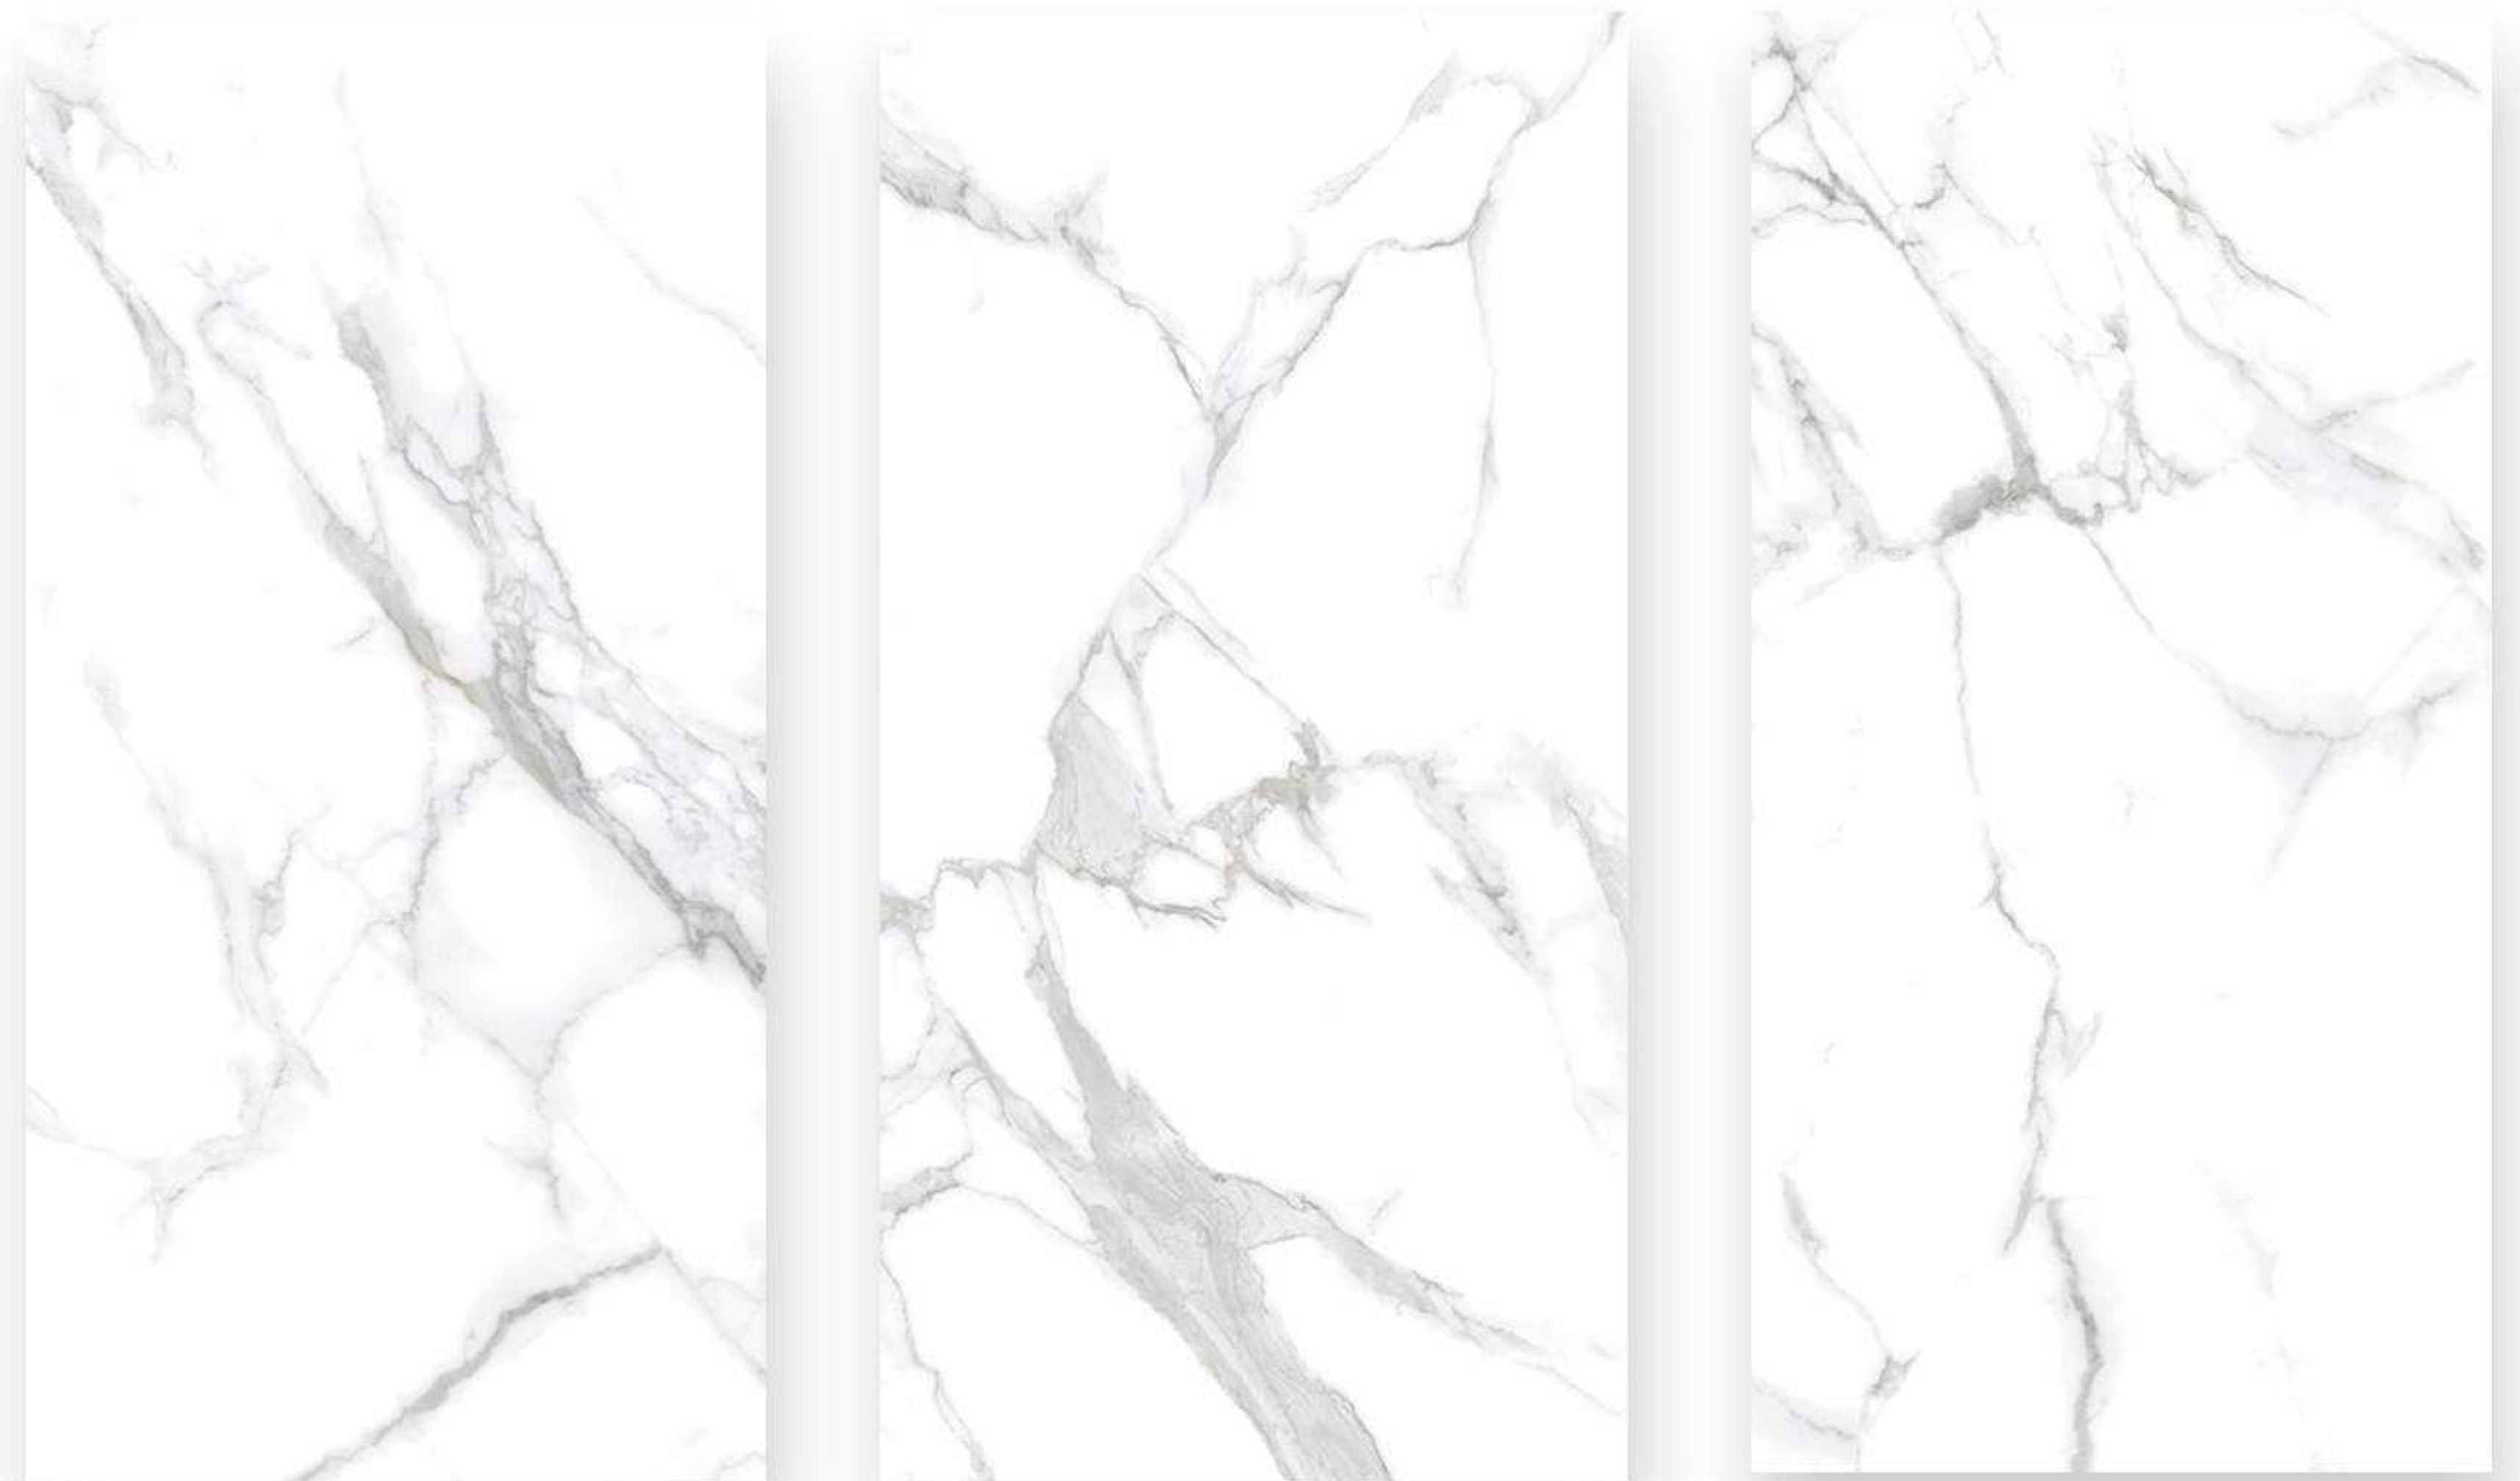

NEOSTONE

Noir

60 x 120 CM | PULIDO

Statuario

60 x 120 CM
RECTIFICADO

Este producto cuenta con diferentes caras para una instalación más diversa.

COLOR DE BOQUILLA RECOMENDADO: Blanco

www.neostone.com.mx