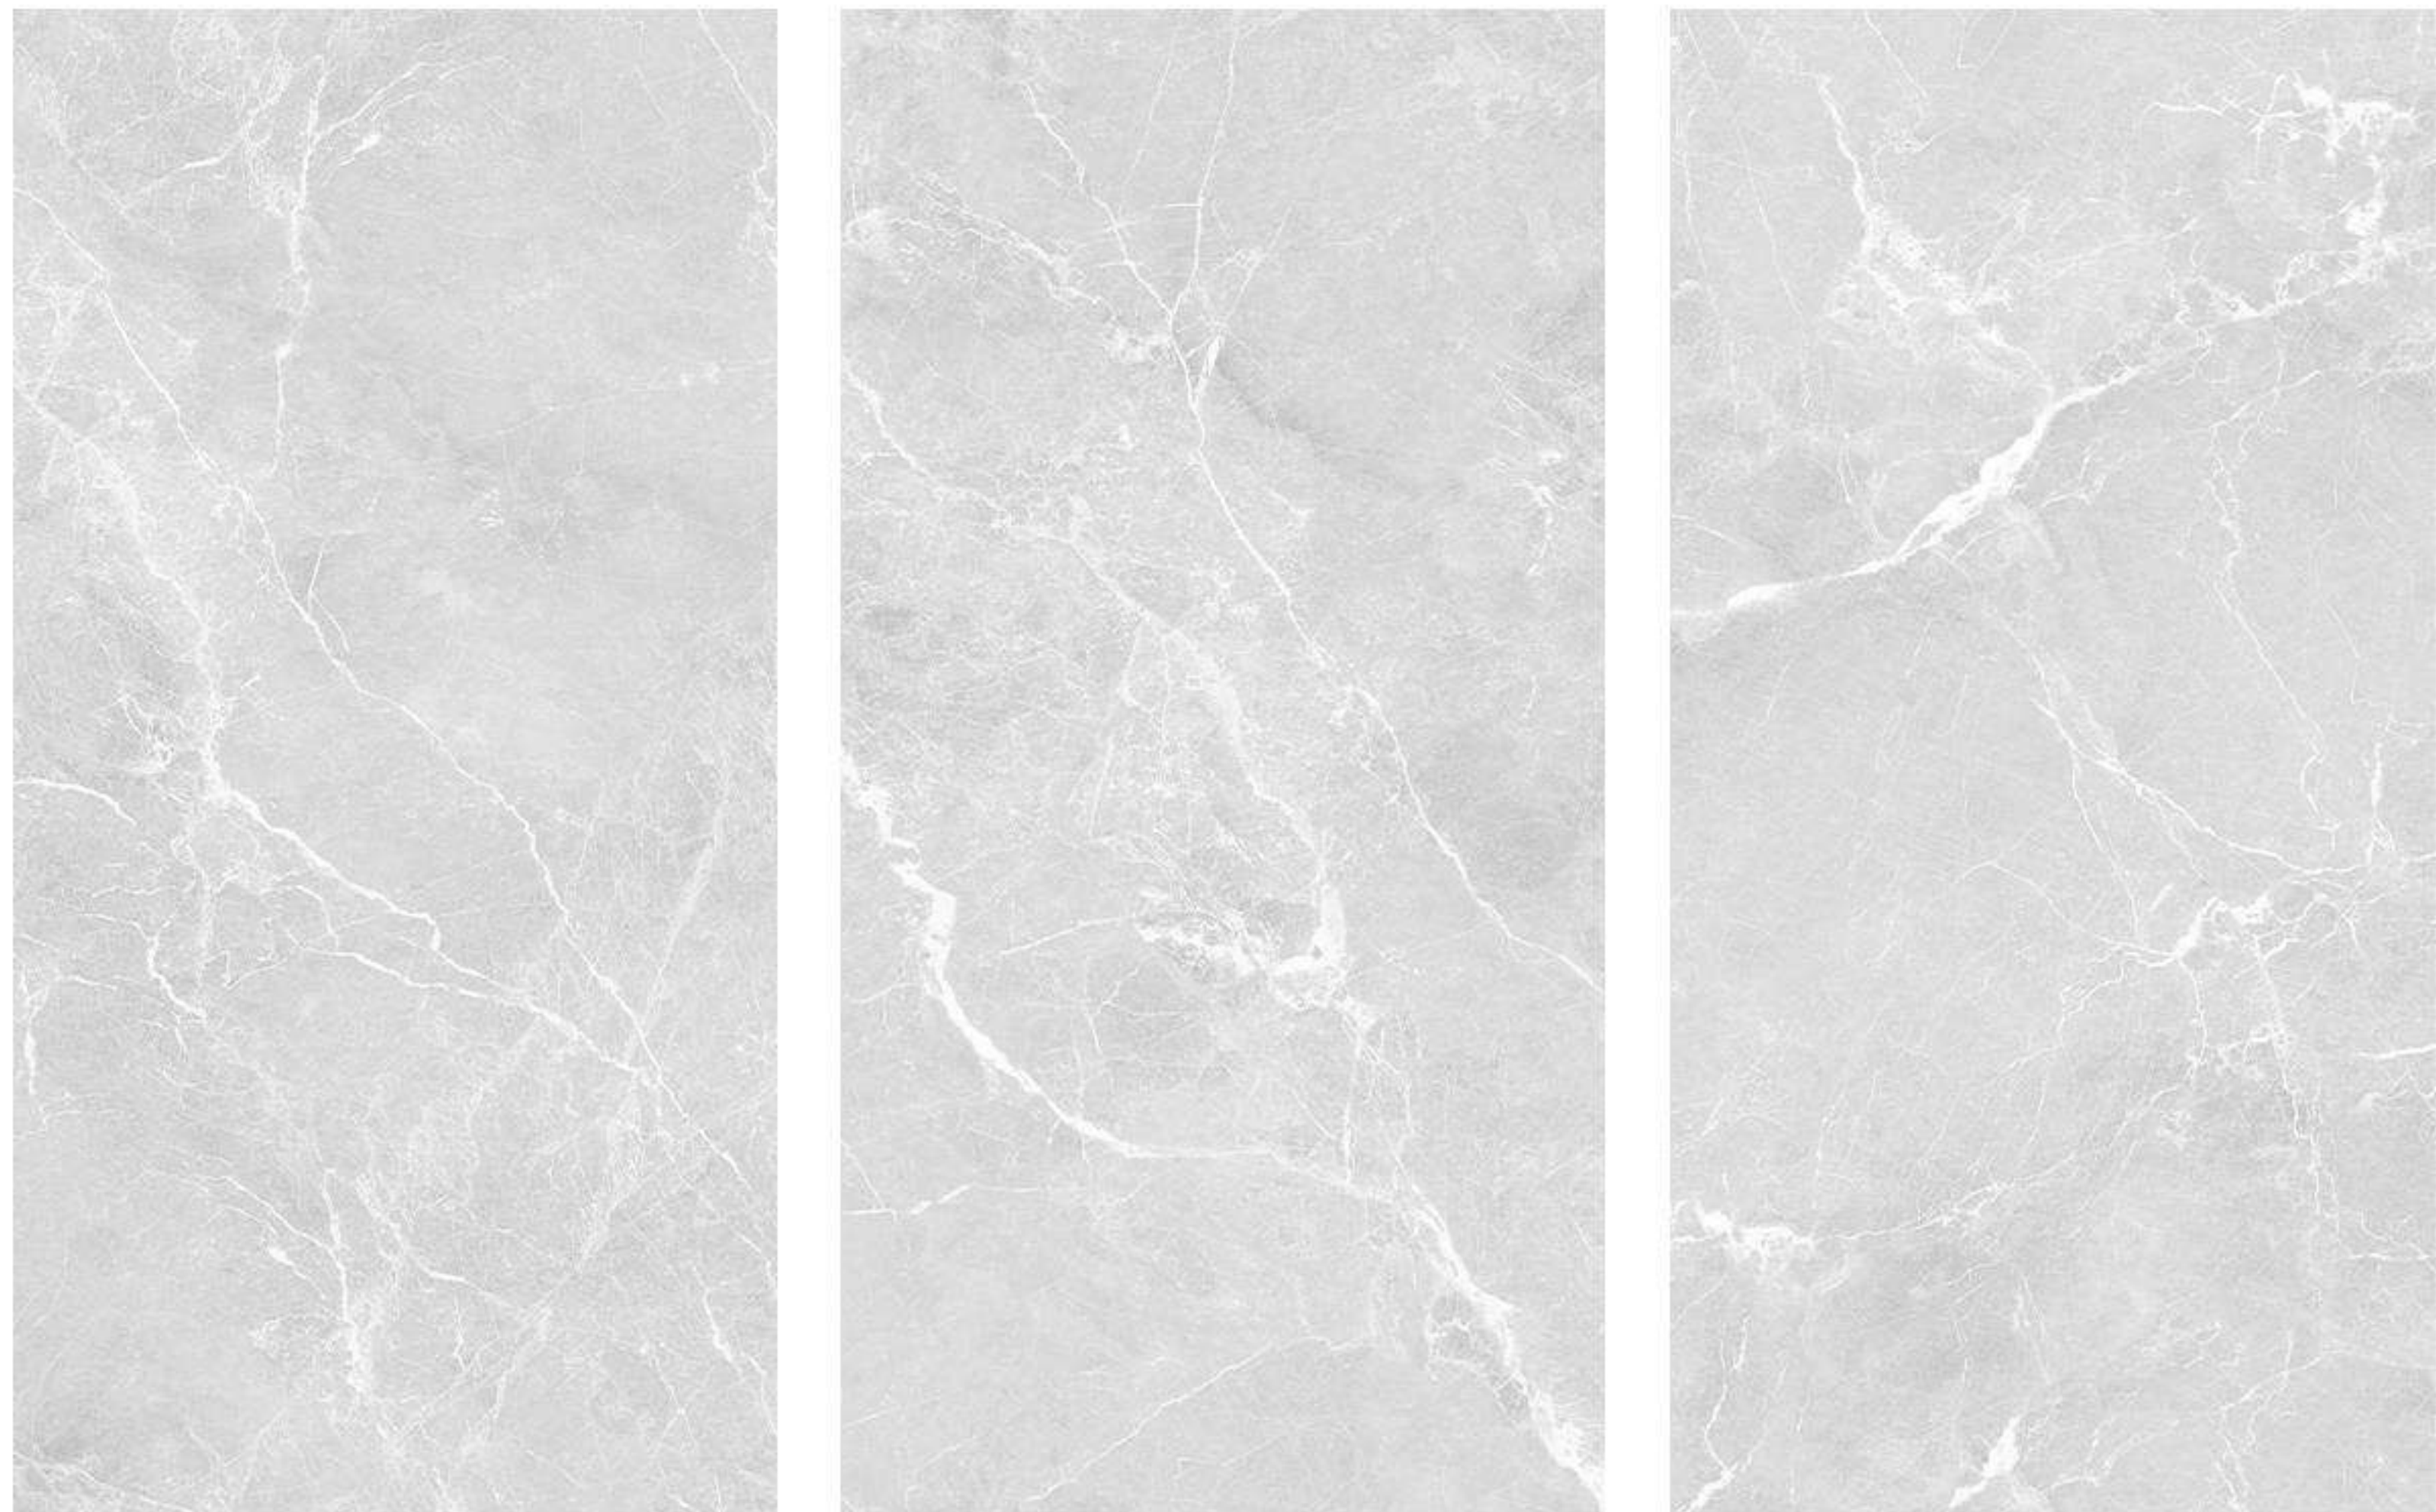

60 x 120 CM | PULIDO

Silver

60 x 120 CM
RECTIFICADO

Este producto cuenta con diferentes caras para una instalación más diversa.

COLOR DE BOQUILLA RECOMENDADO: | Gris

SANDSTONE

Sandstone

60 x 120 CM | MATE