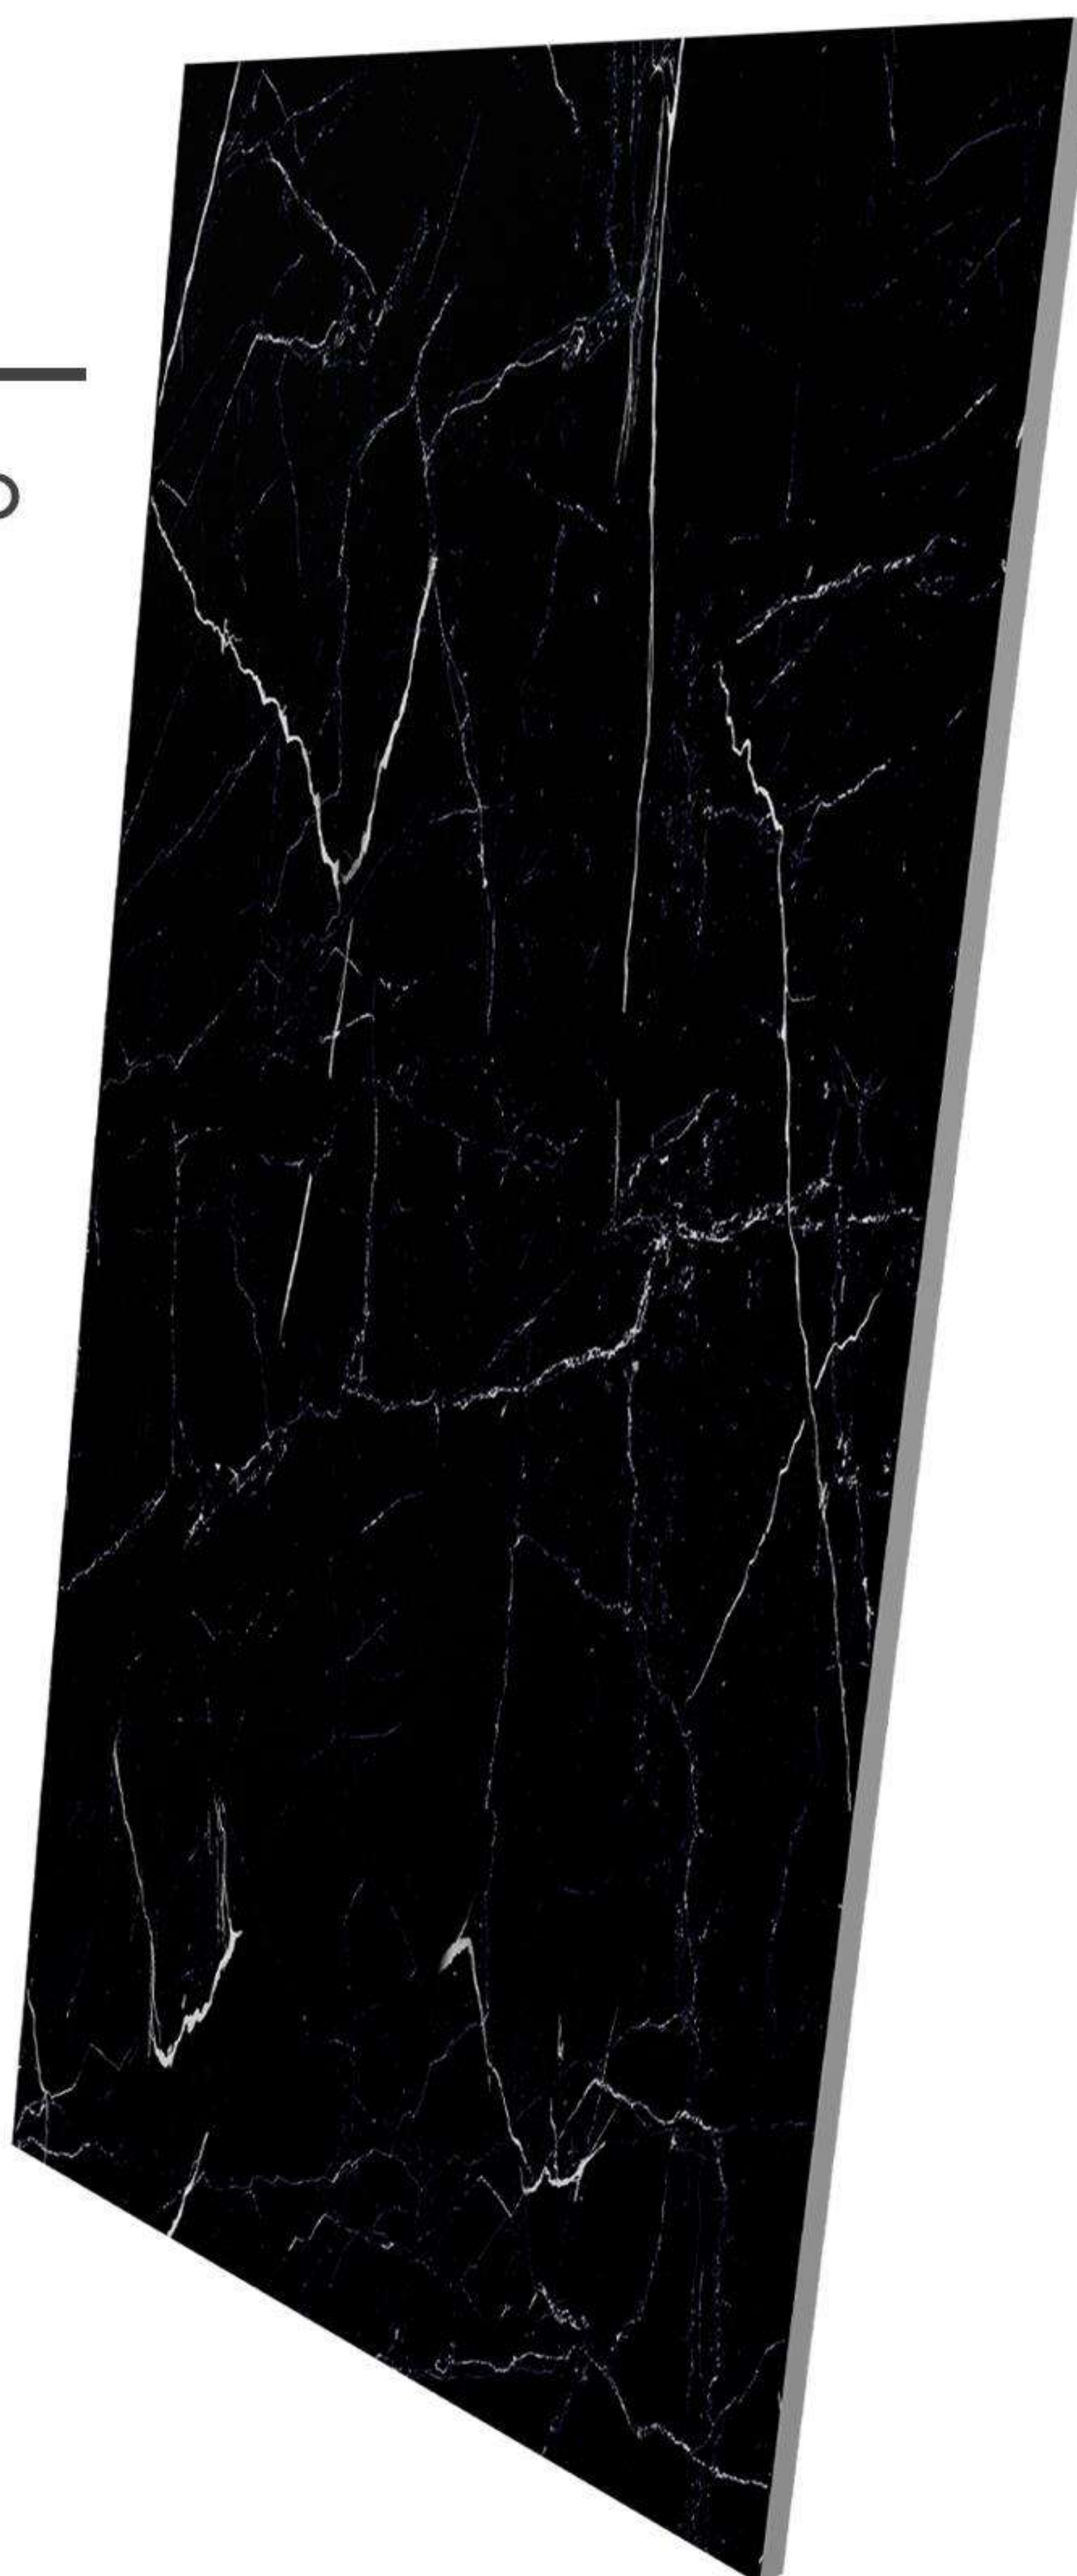

120 x 240 CM
RECTIFICADO

COLOR DE BOQUILLA RECOMENDADO: | Negro

www.neostone.com.mx

Black Storm

60 x 60 | 60 x 120 CM | PULIDO

NEOSTONE

60 x 120 CM
RECTIFICADO

60 x 60 CM
RECTIFICADO