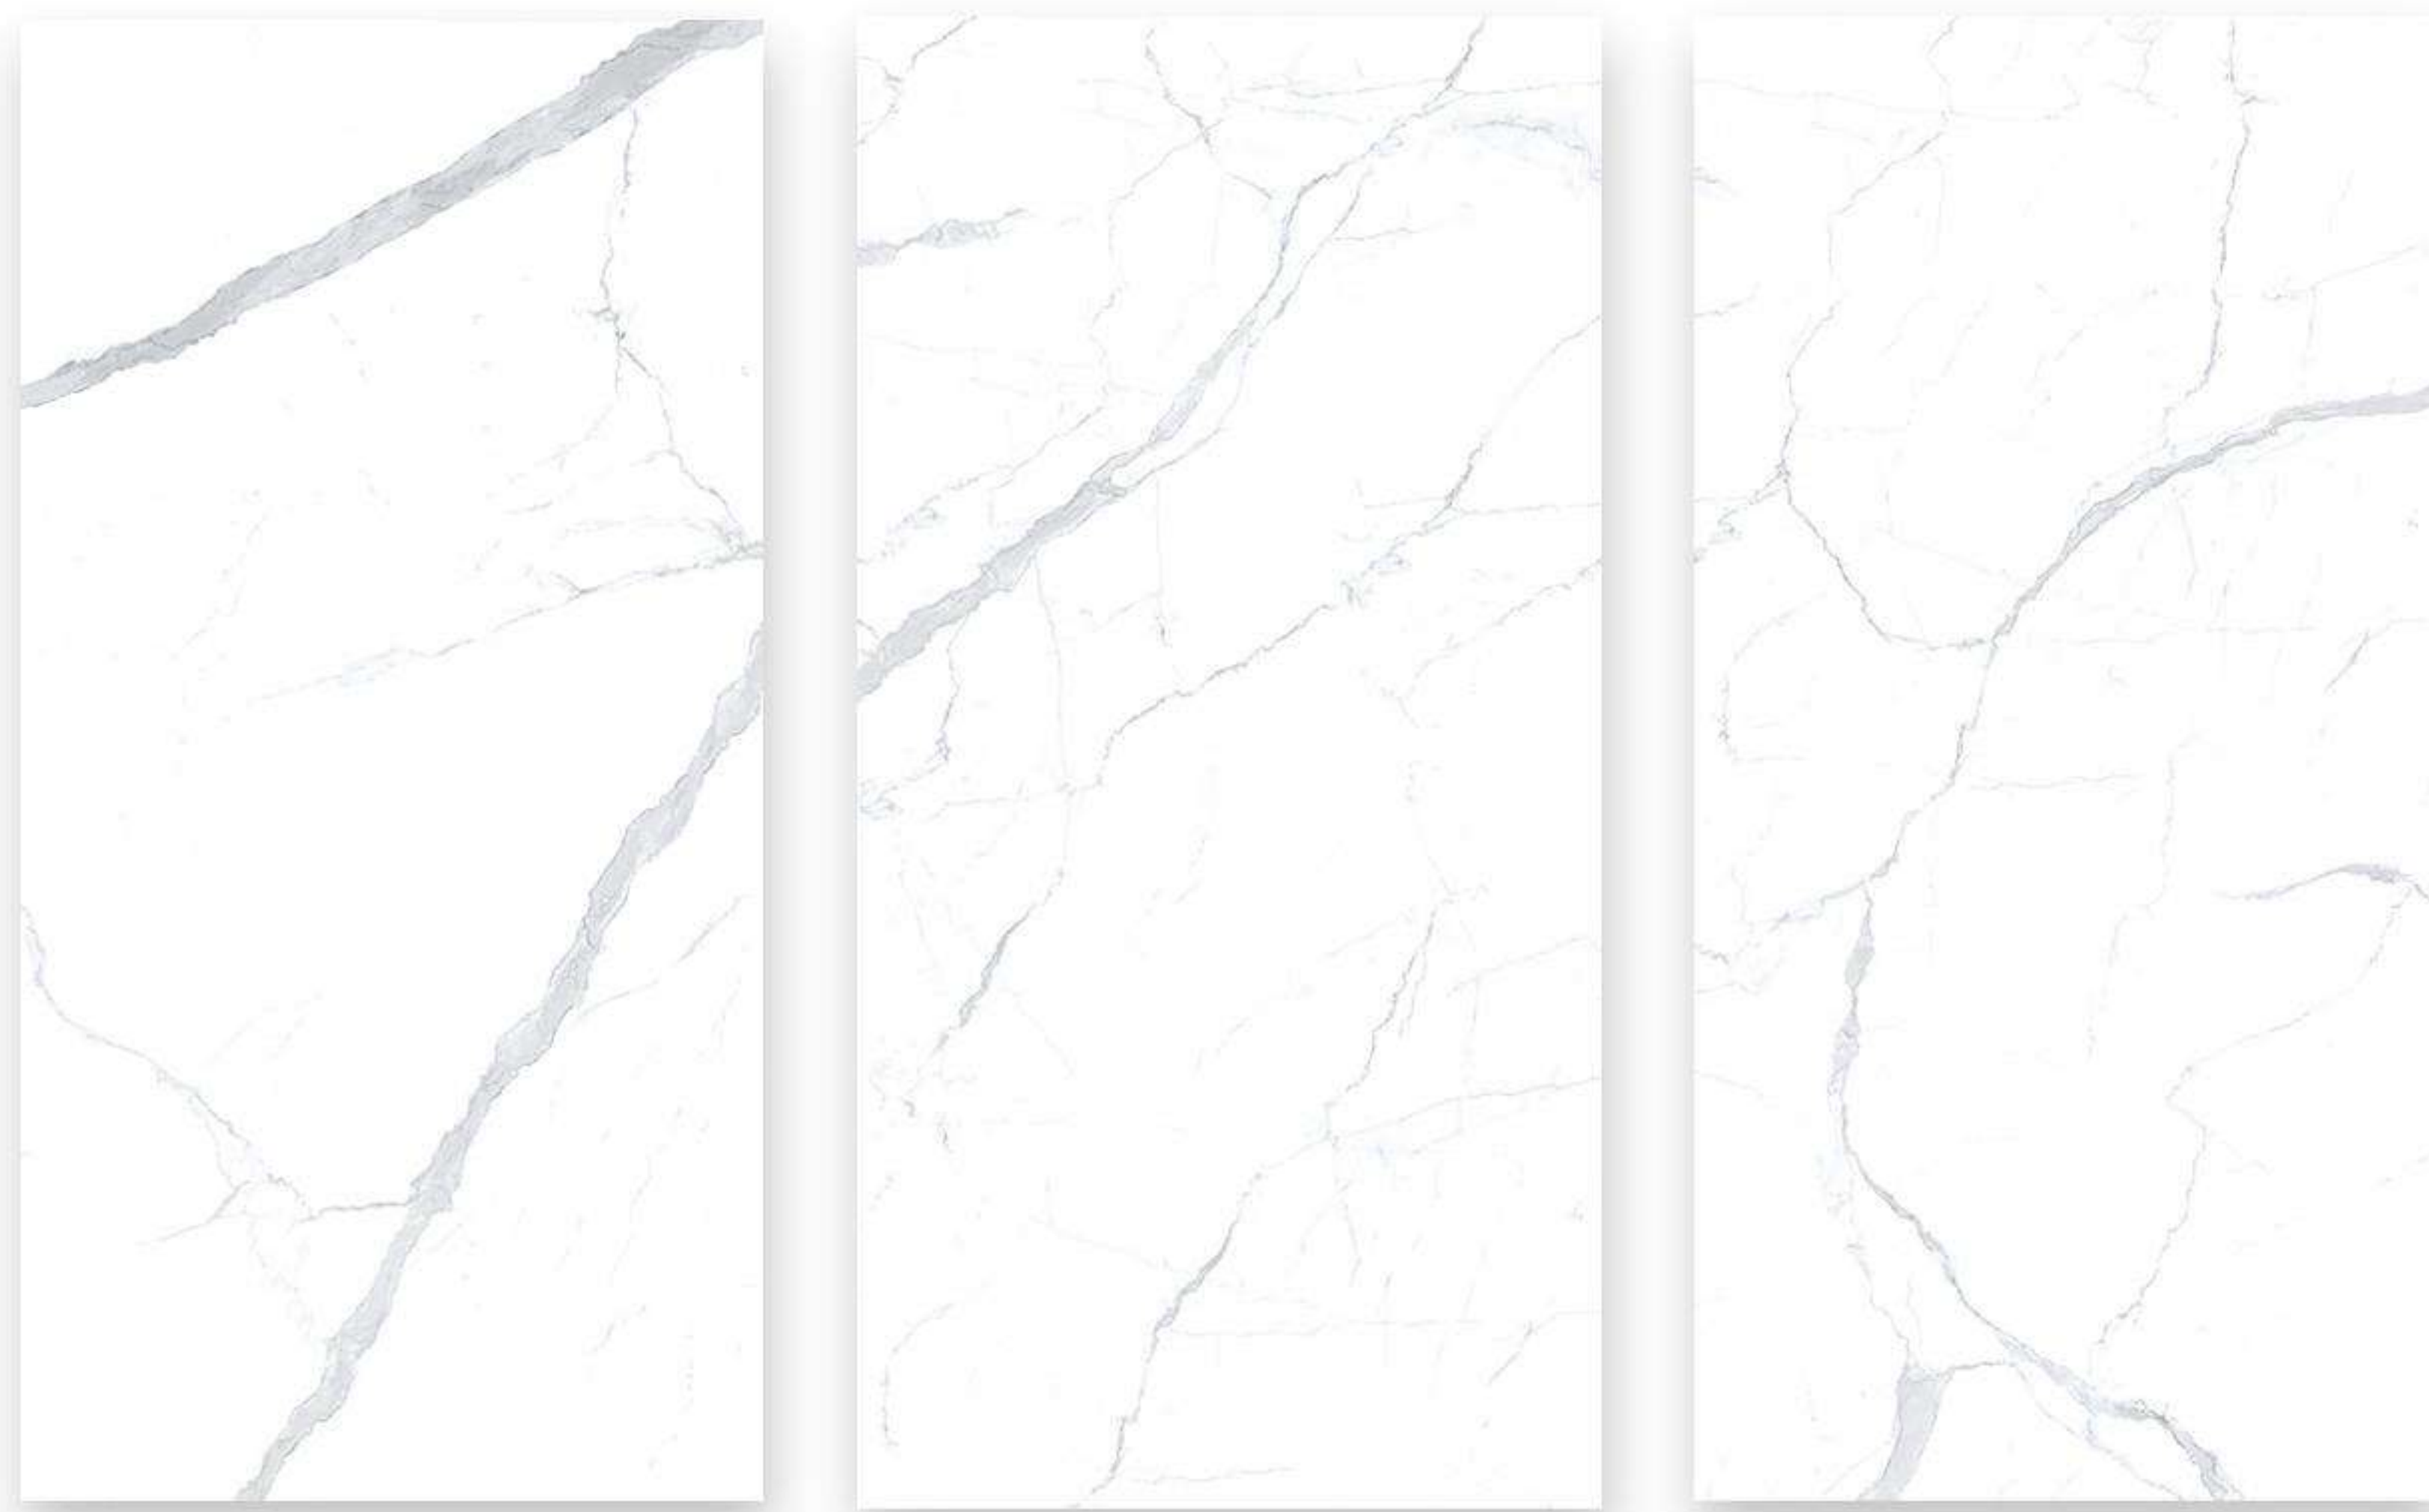

Calacatta

120 X 240 CM | MATE

Elite

120 x 240 CM
RECTIFICADO

Este producto cuenta con diferentes caras para una instalación más diversa.

COLOR DE BOQUILLA RECOMENDADO: Blanco