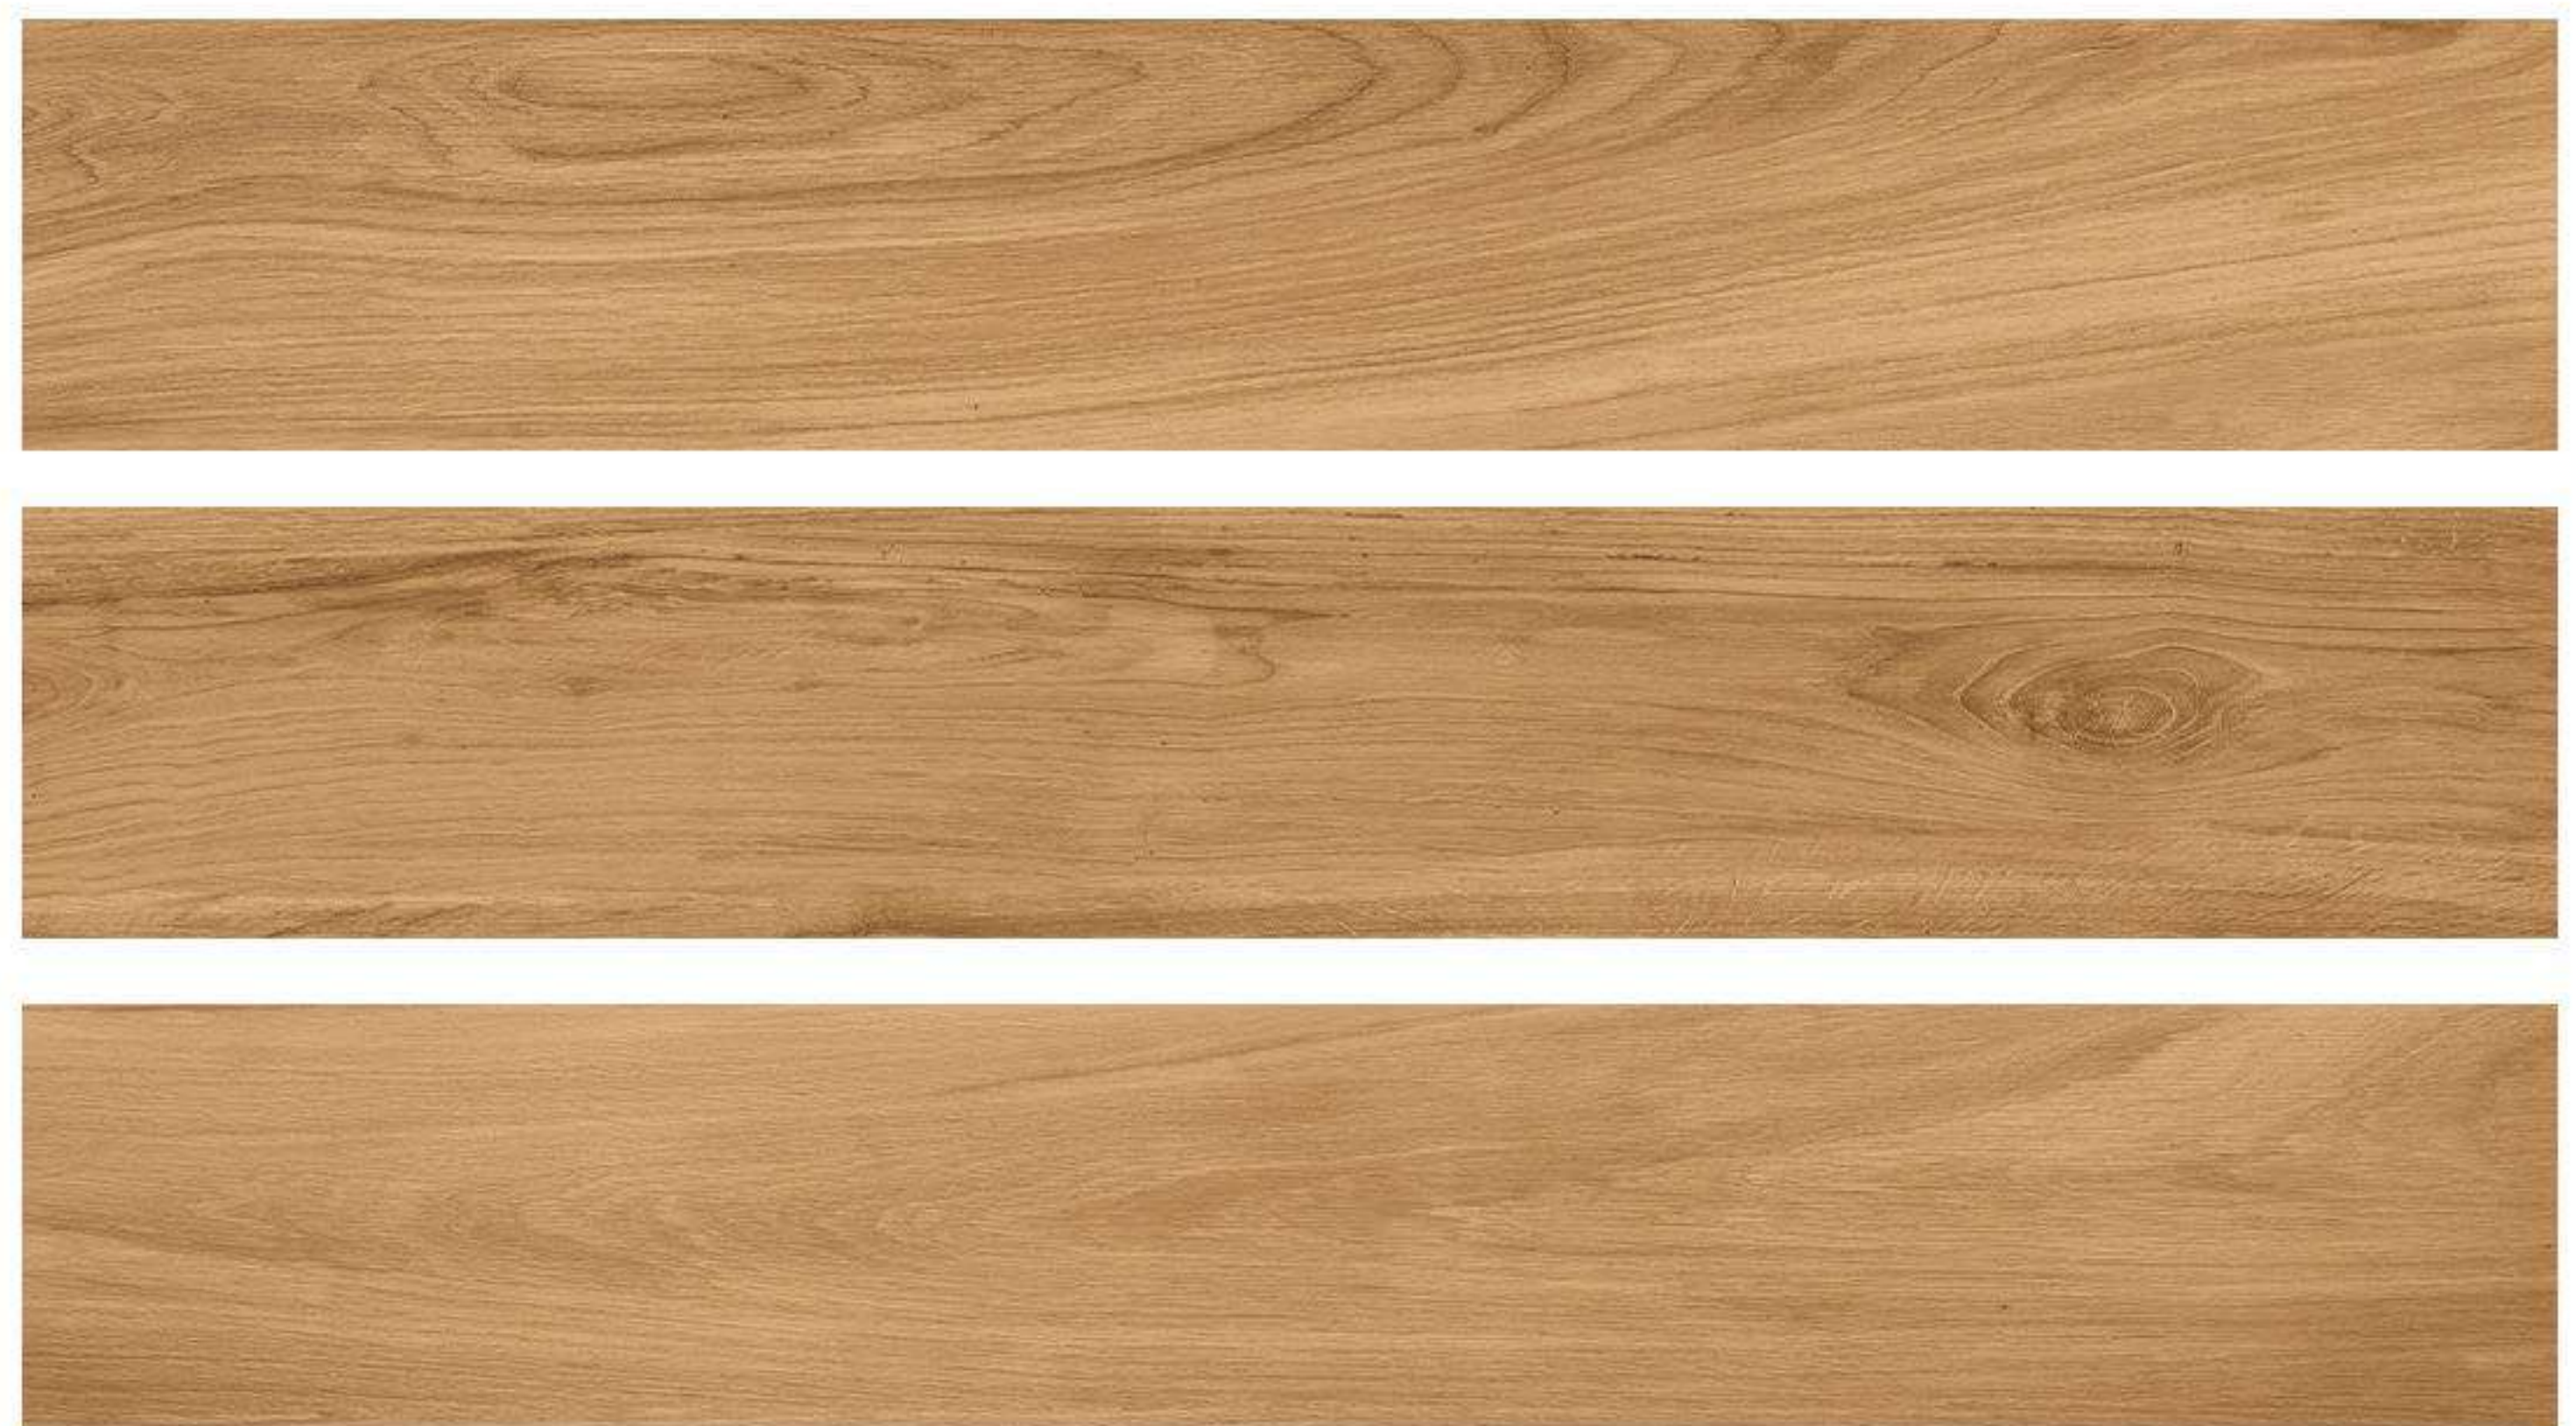

NEOSTONE

MARIVAL

Marval

20 X 120 CM | MATE

Beige

20 x 120 CM
RECTIFICADO

Este producto cuenta con diferentes caras para una instalación más diversa.

COLOR DE BOQUILLA RECOMENDADO: | Café claro