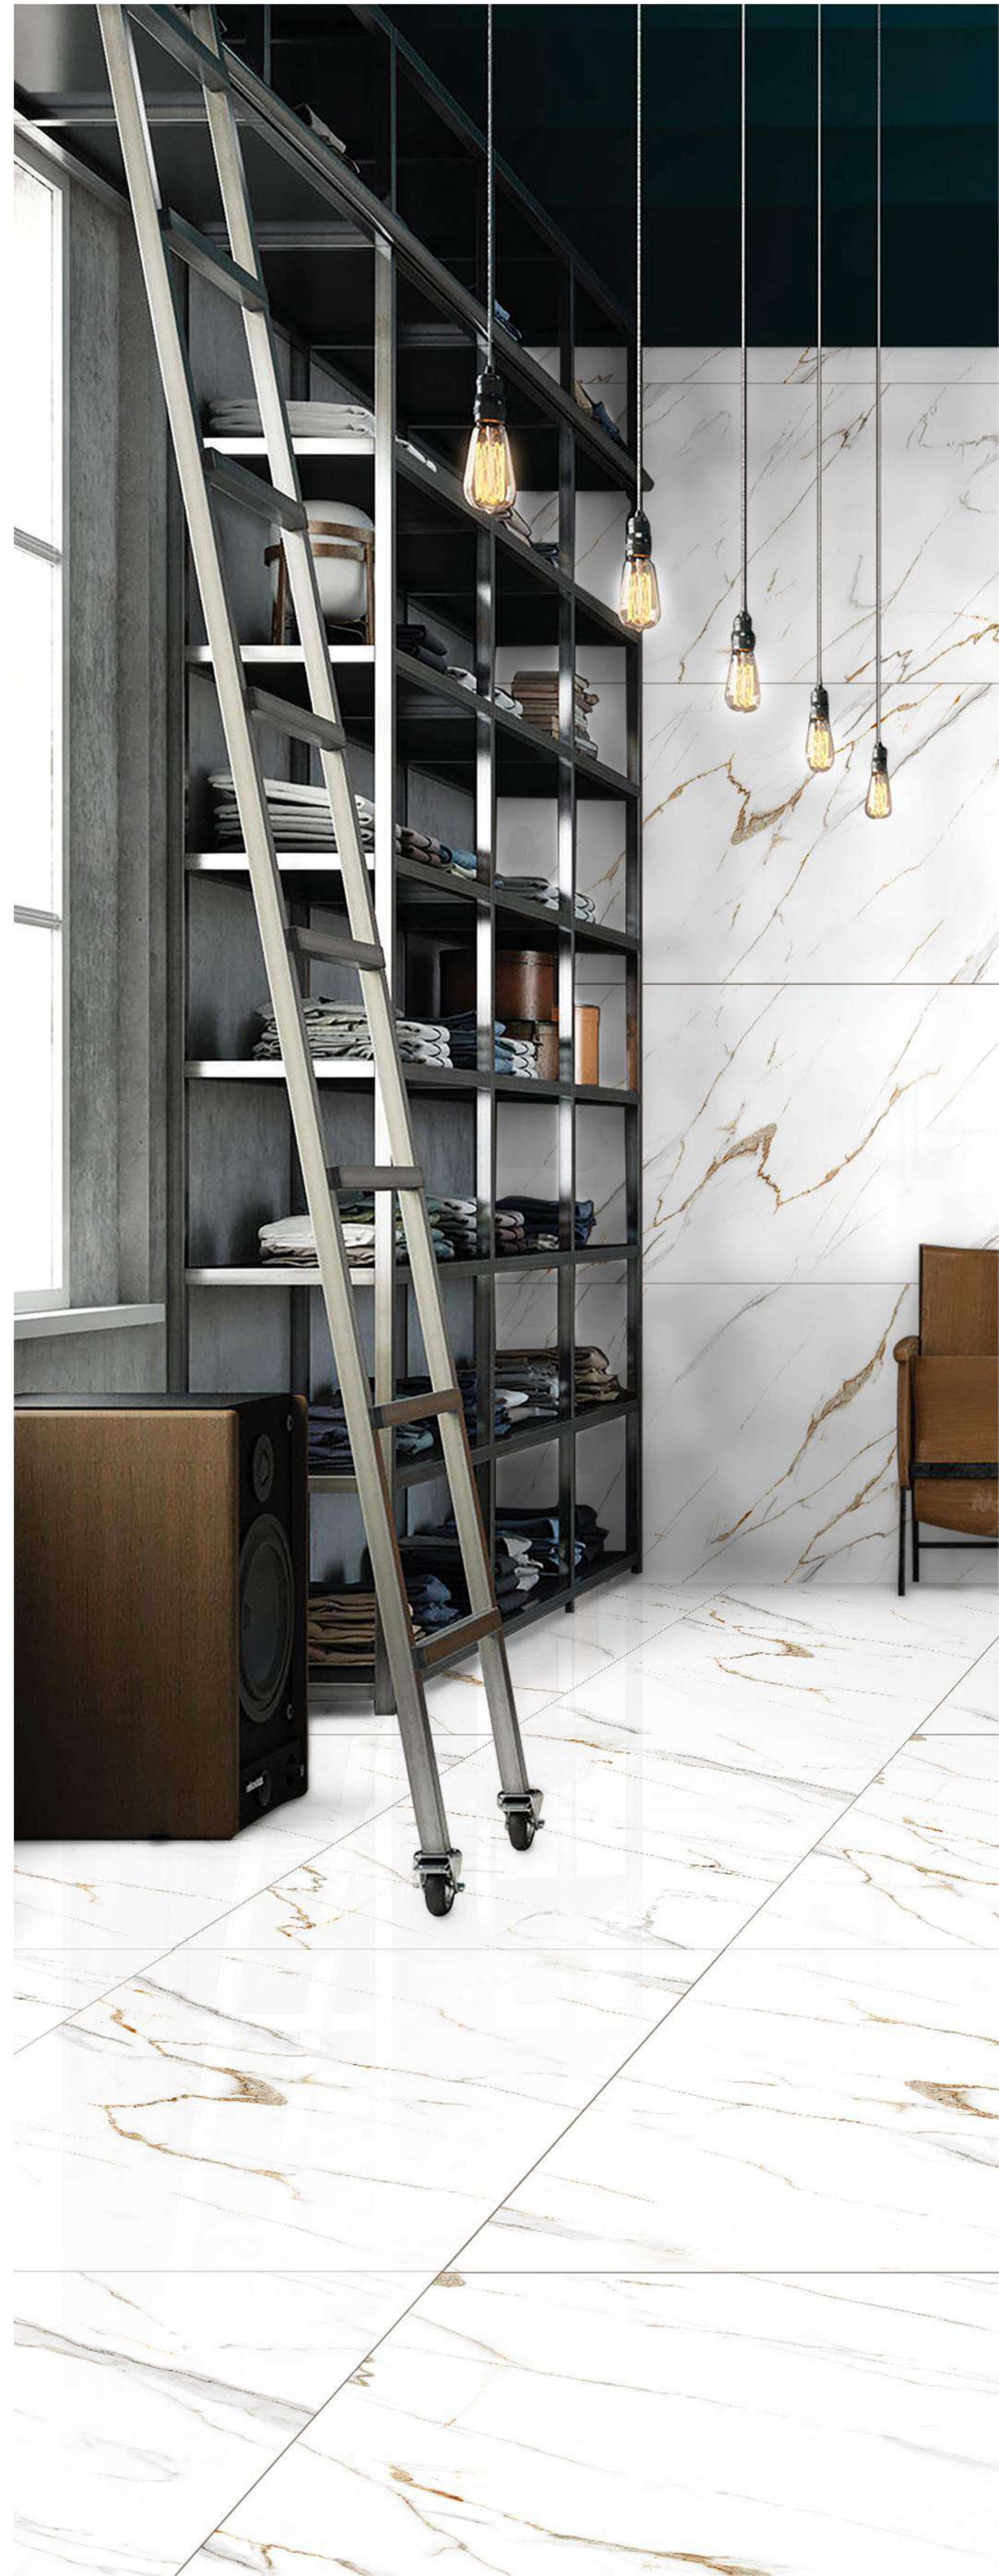

Zet

60 x 120 CM | MATE

NEOSTONE

Este producto cuenta con diferentes caras para una instalación más diversa.

COLOR DE BOQUILLA RECOMENDADO: Blanco