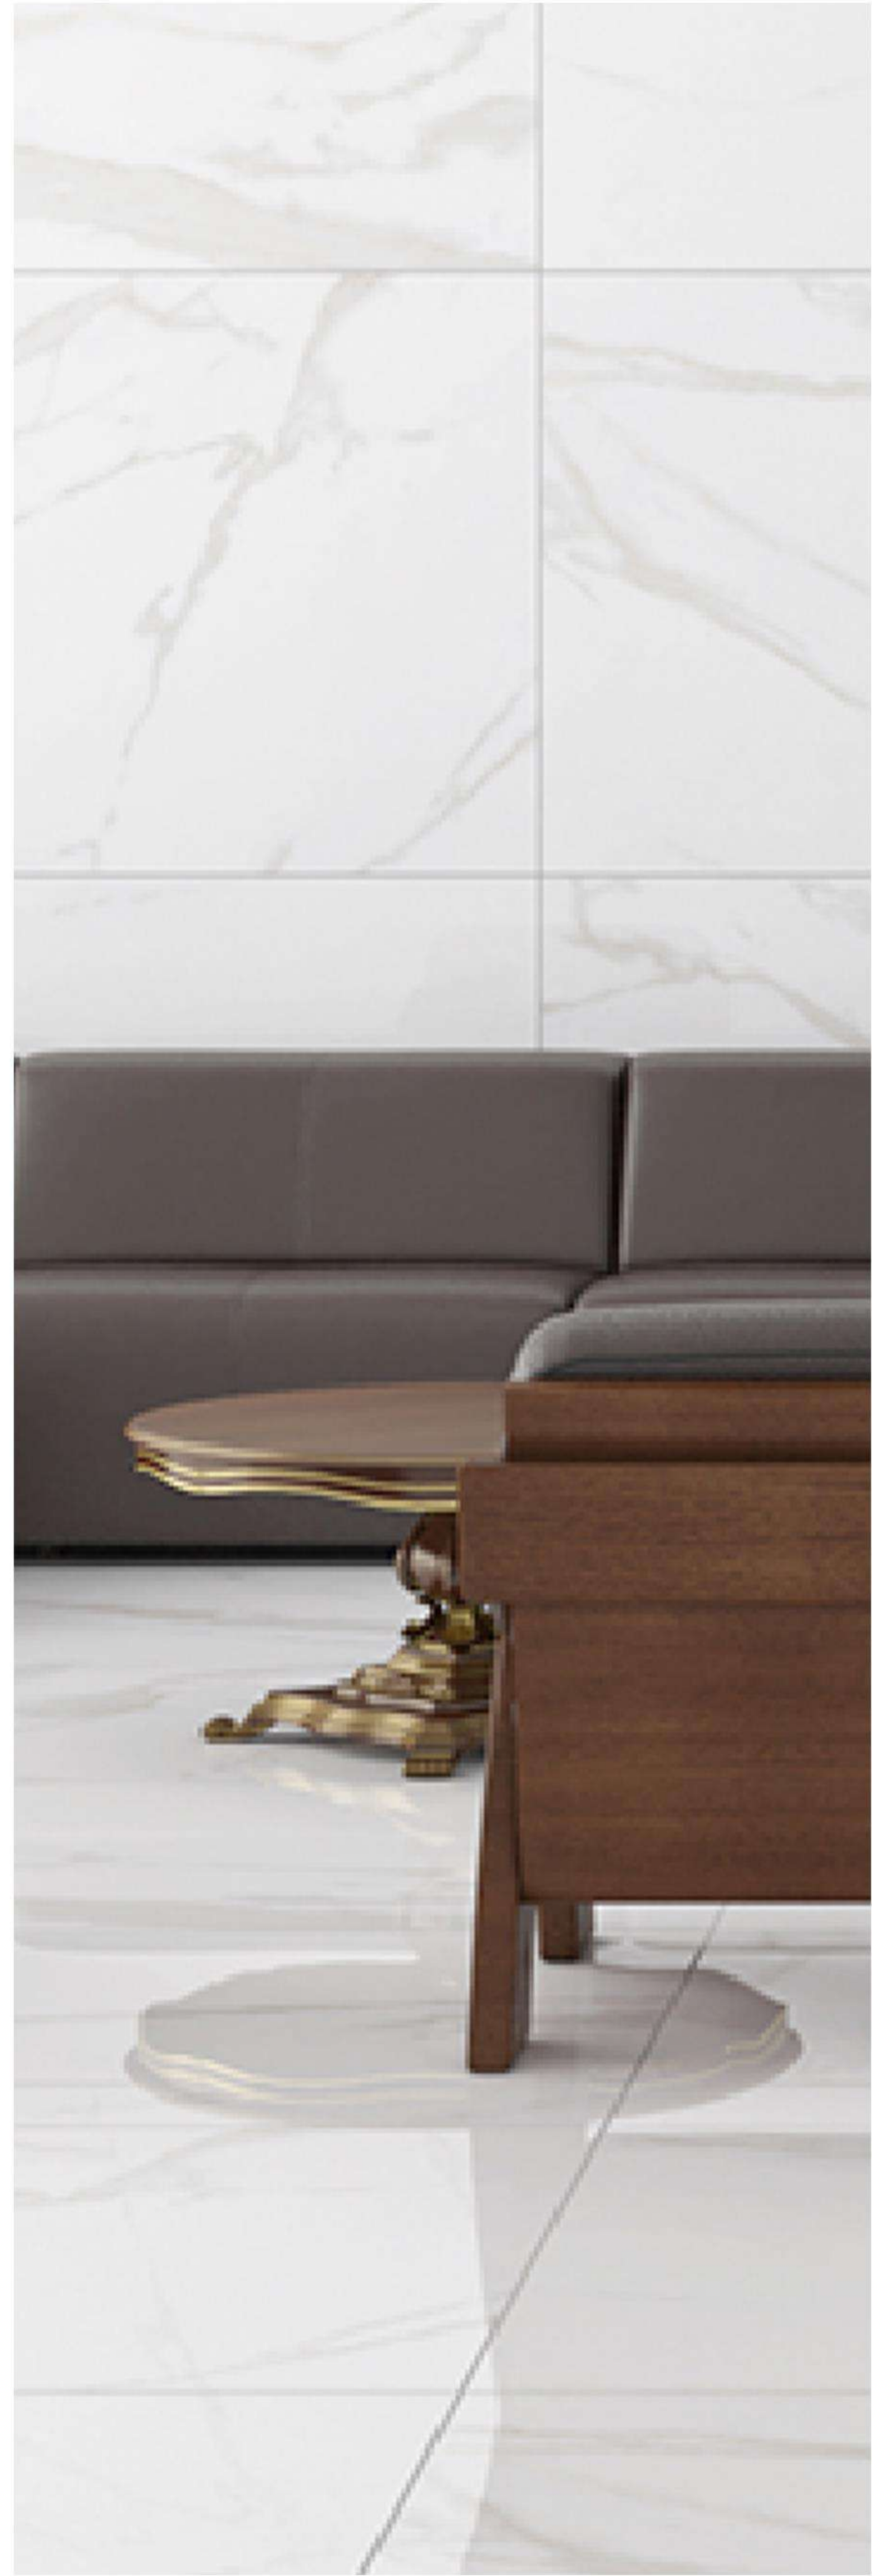

www.neostone.com.mx