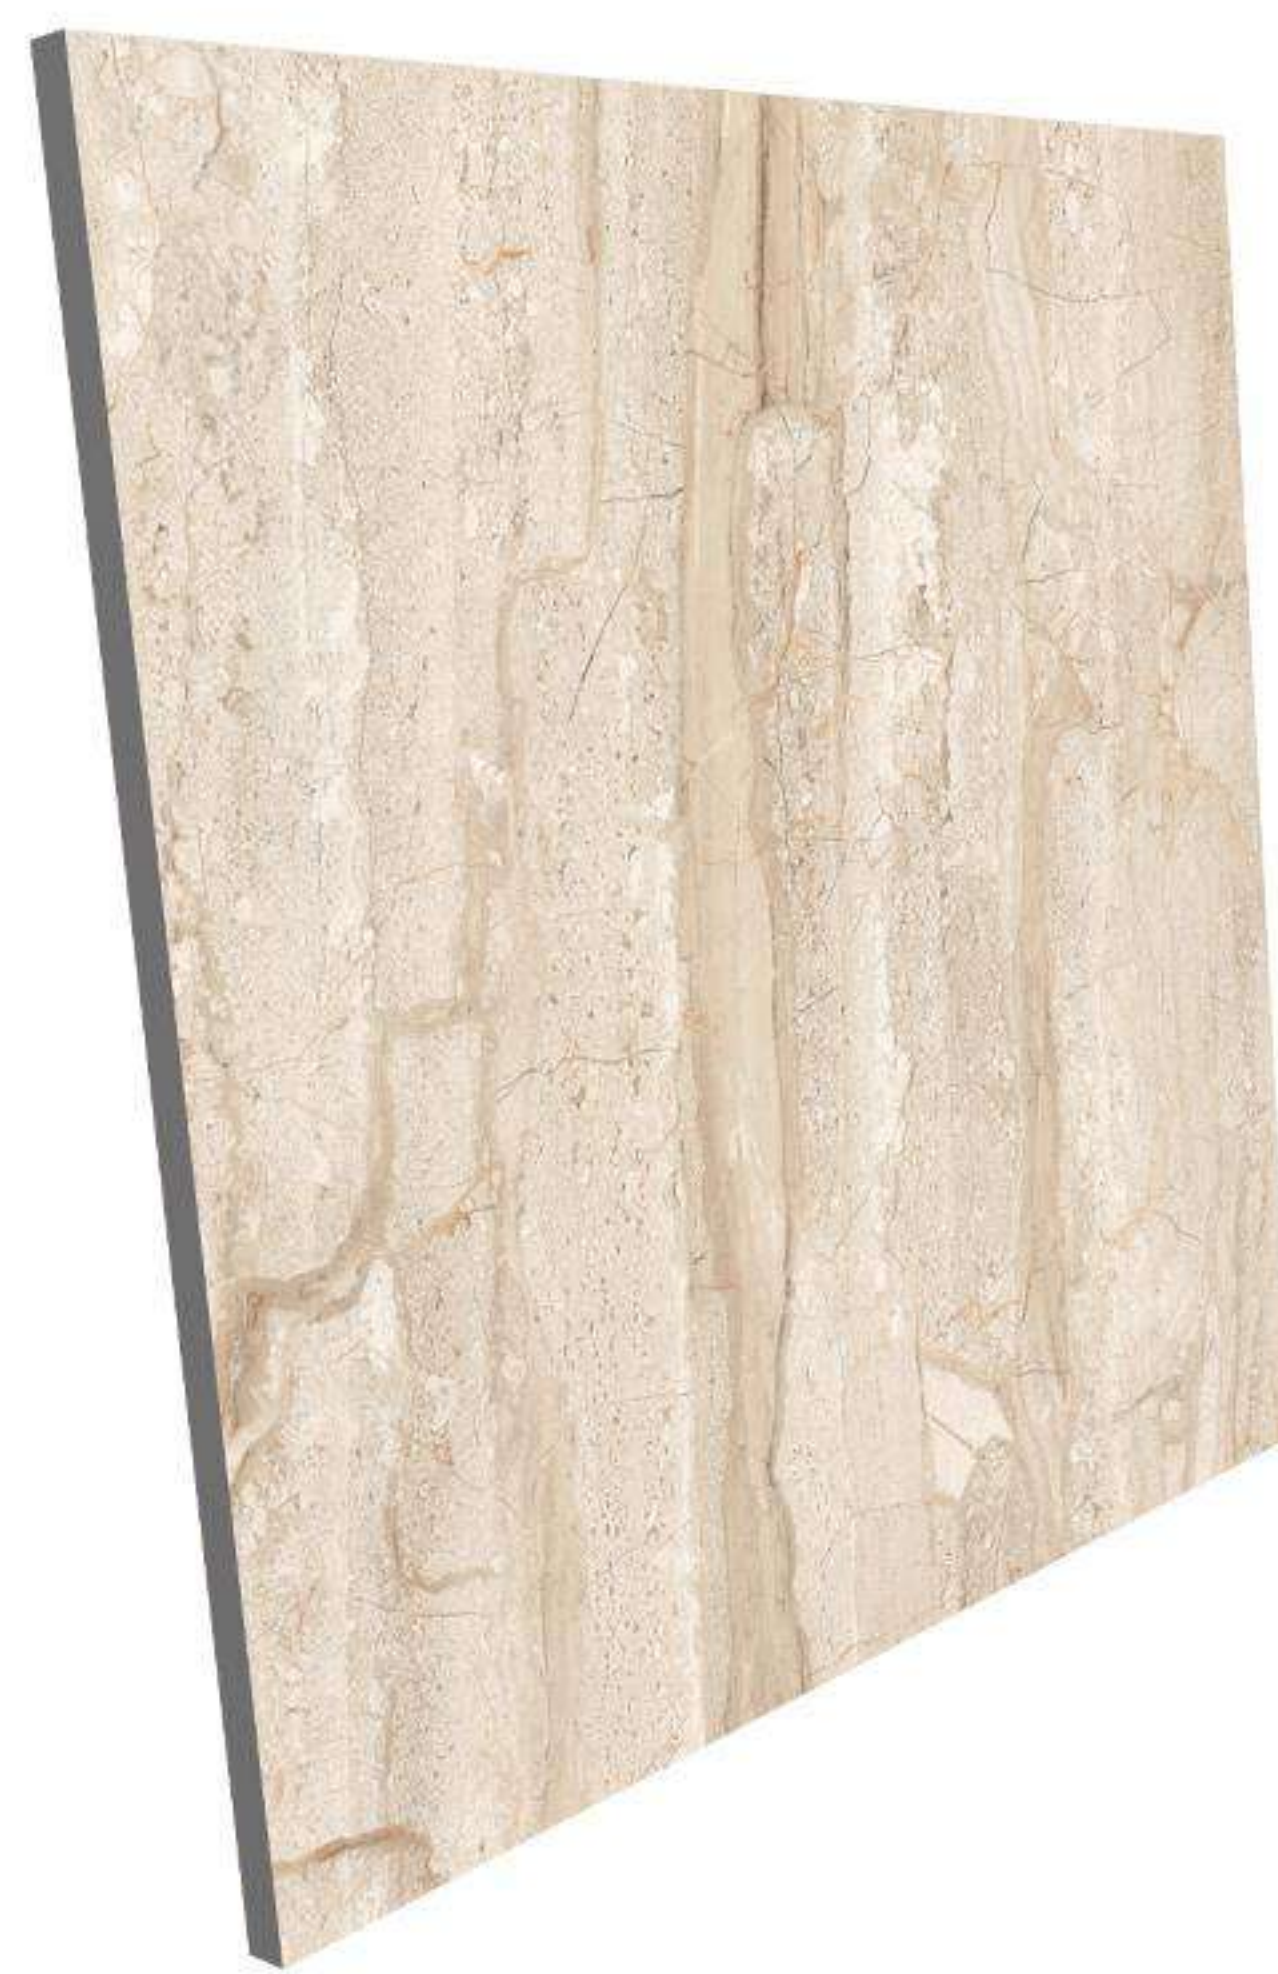

MÁLAGA

NEOSTONE

NEOSTONE

Málaga

60 x 120 CM | 60 x 60 CM | MATE

60 x 120 CM
RECTIFICADO

60 x 60 CM
RECTIFICADO

COLOR DE BOQUILLA RECOMENDADO: **Beige**