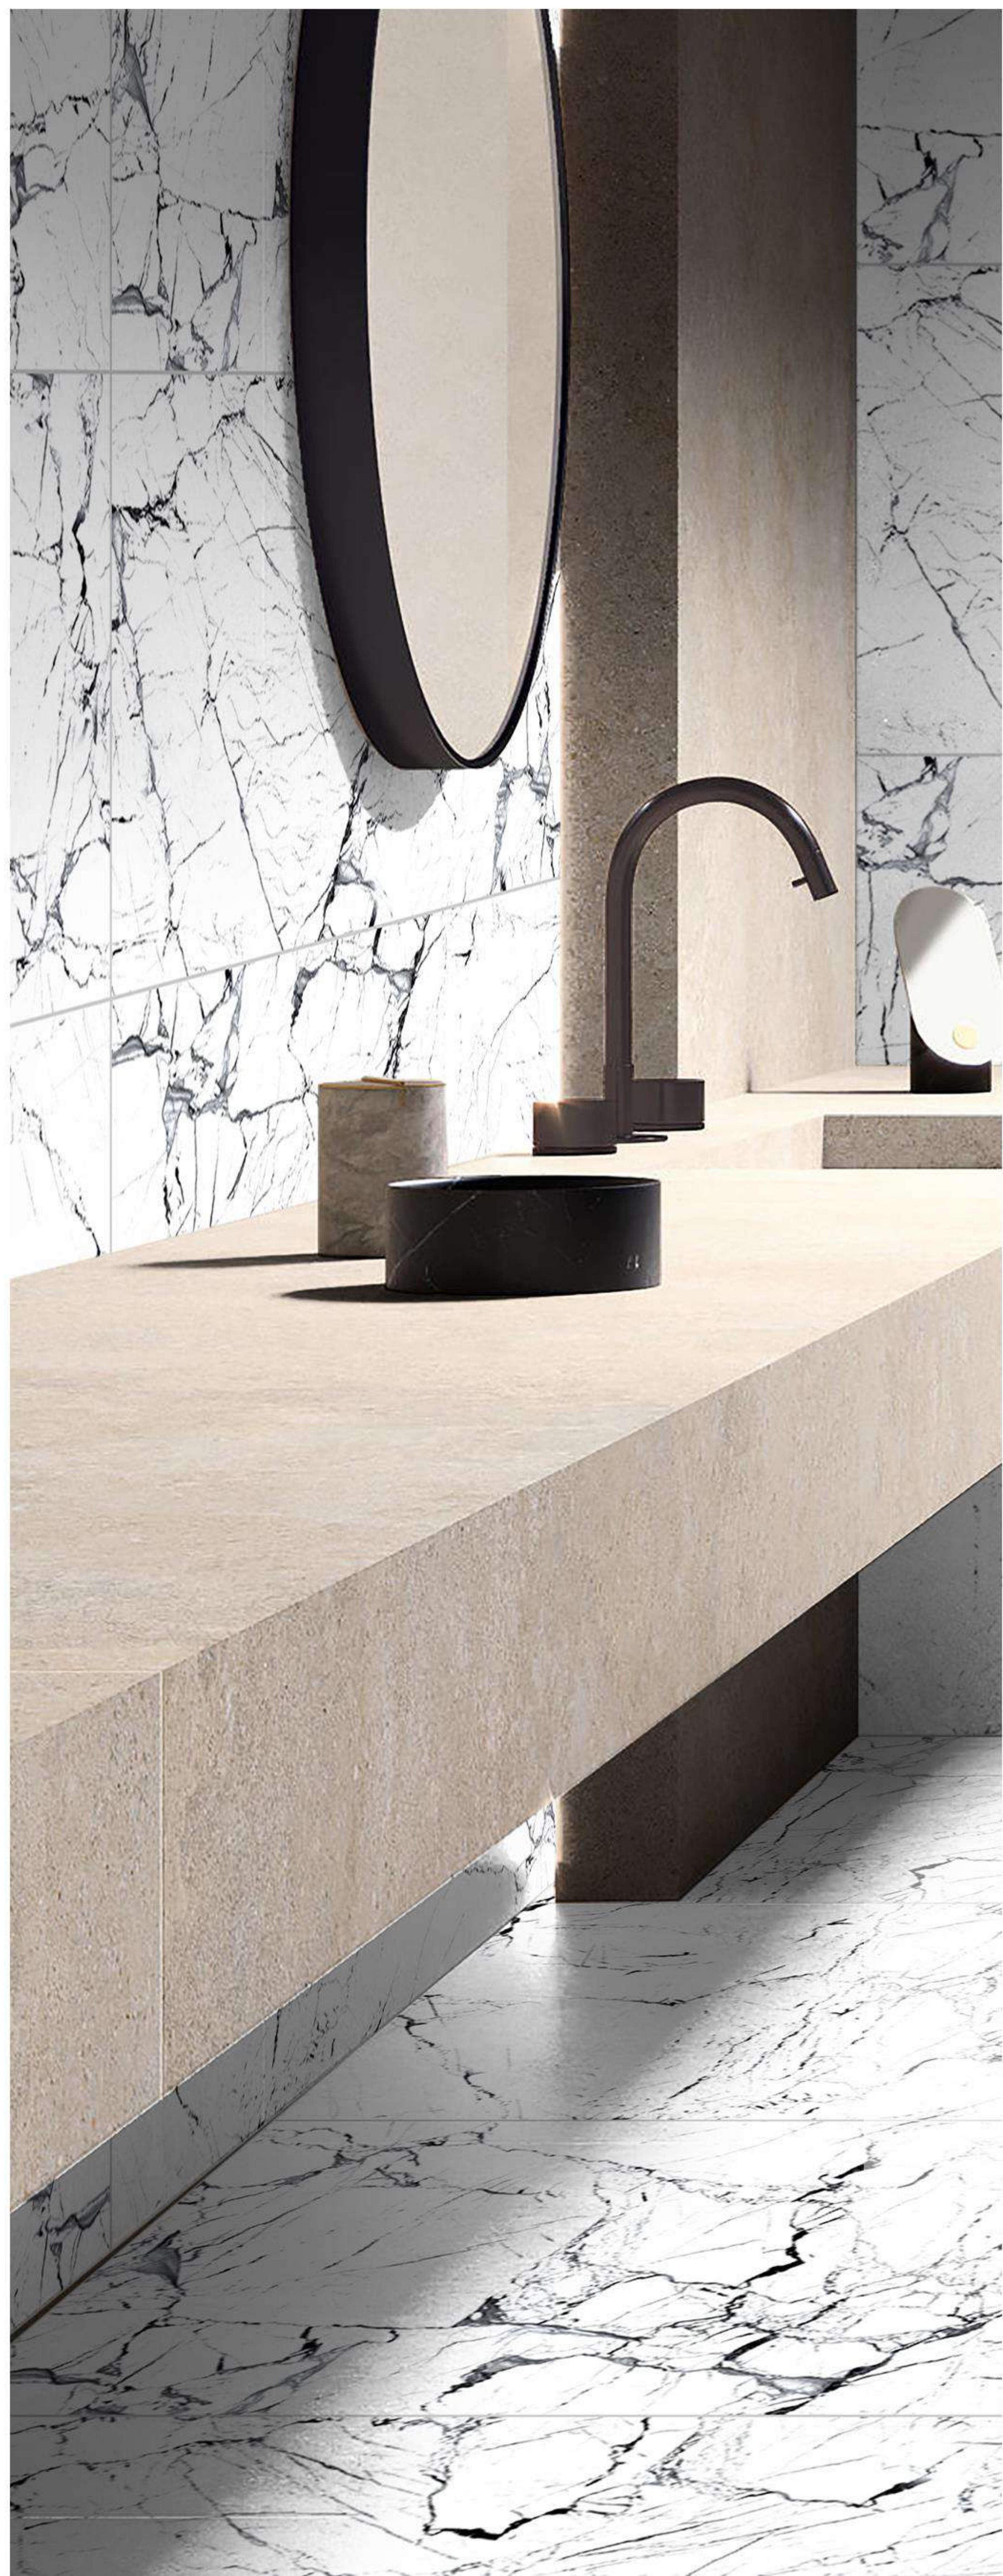

Marquina

60 x 120 CM | PULIDO

NEOSTONE

Black

60 x 120 CM
RECTIFICADO

Este producto cuenta con diferentes caras para una instalación más diversa.

COLOR DE BOQUILLA RECOMENDADO: Blanco

MARQUINA