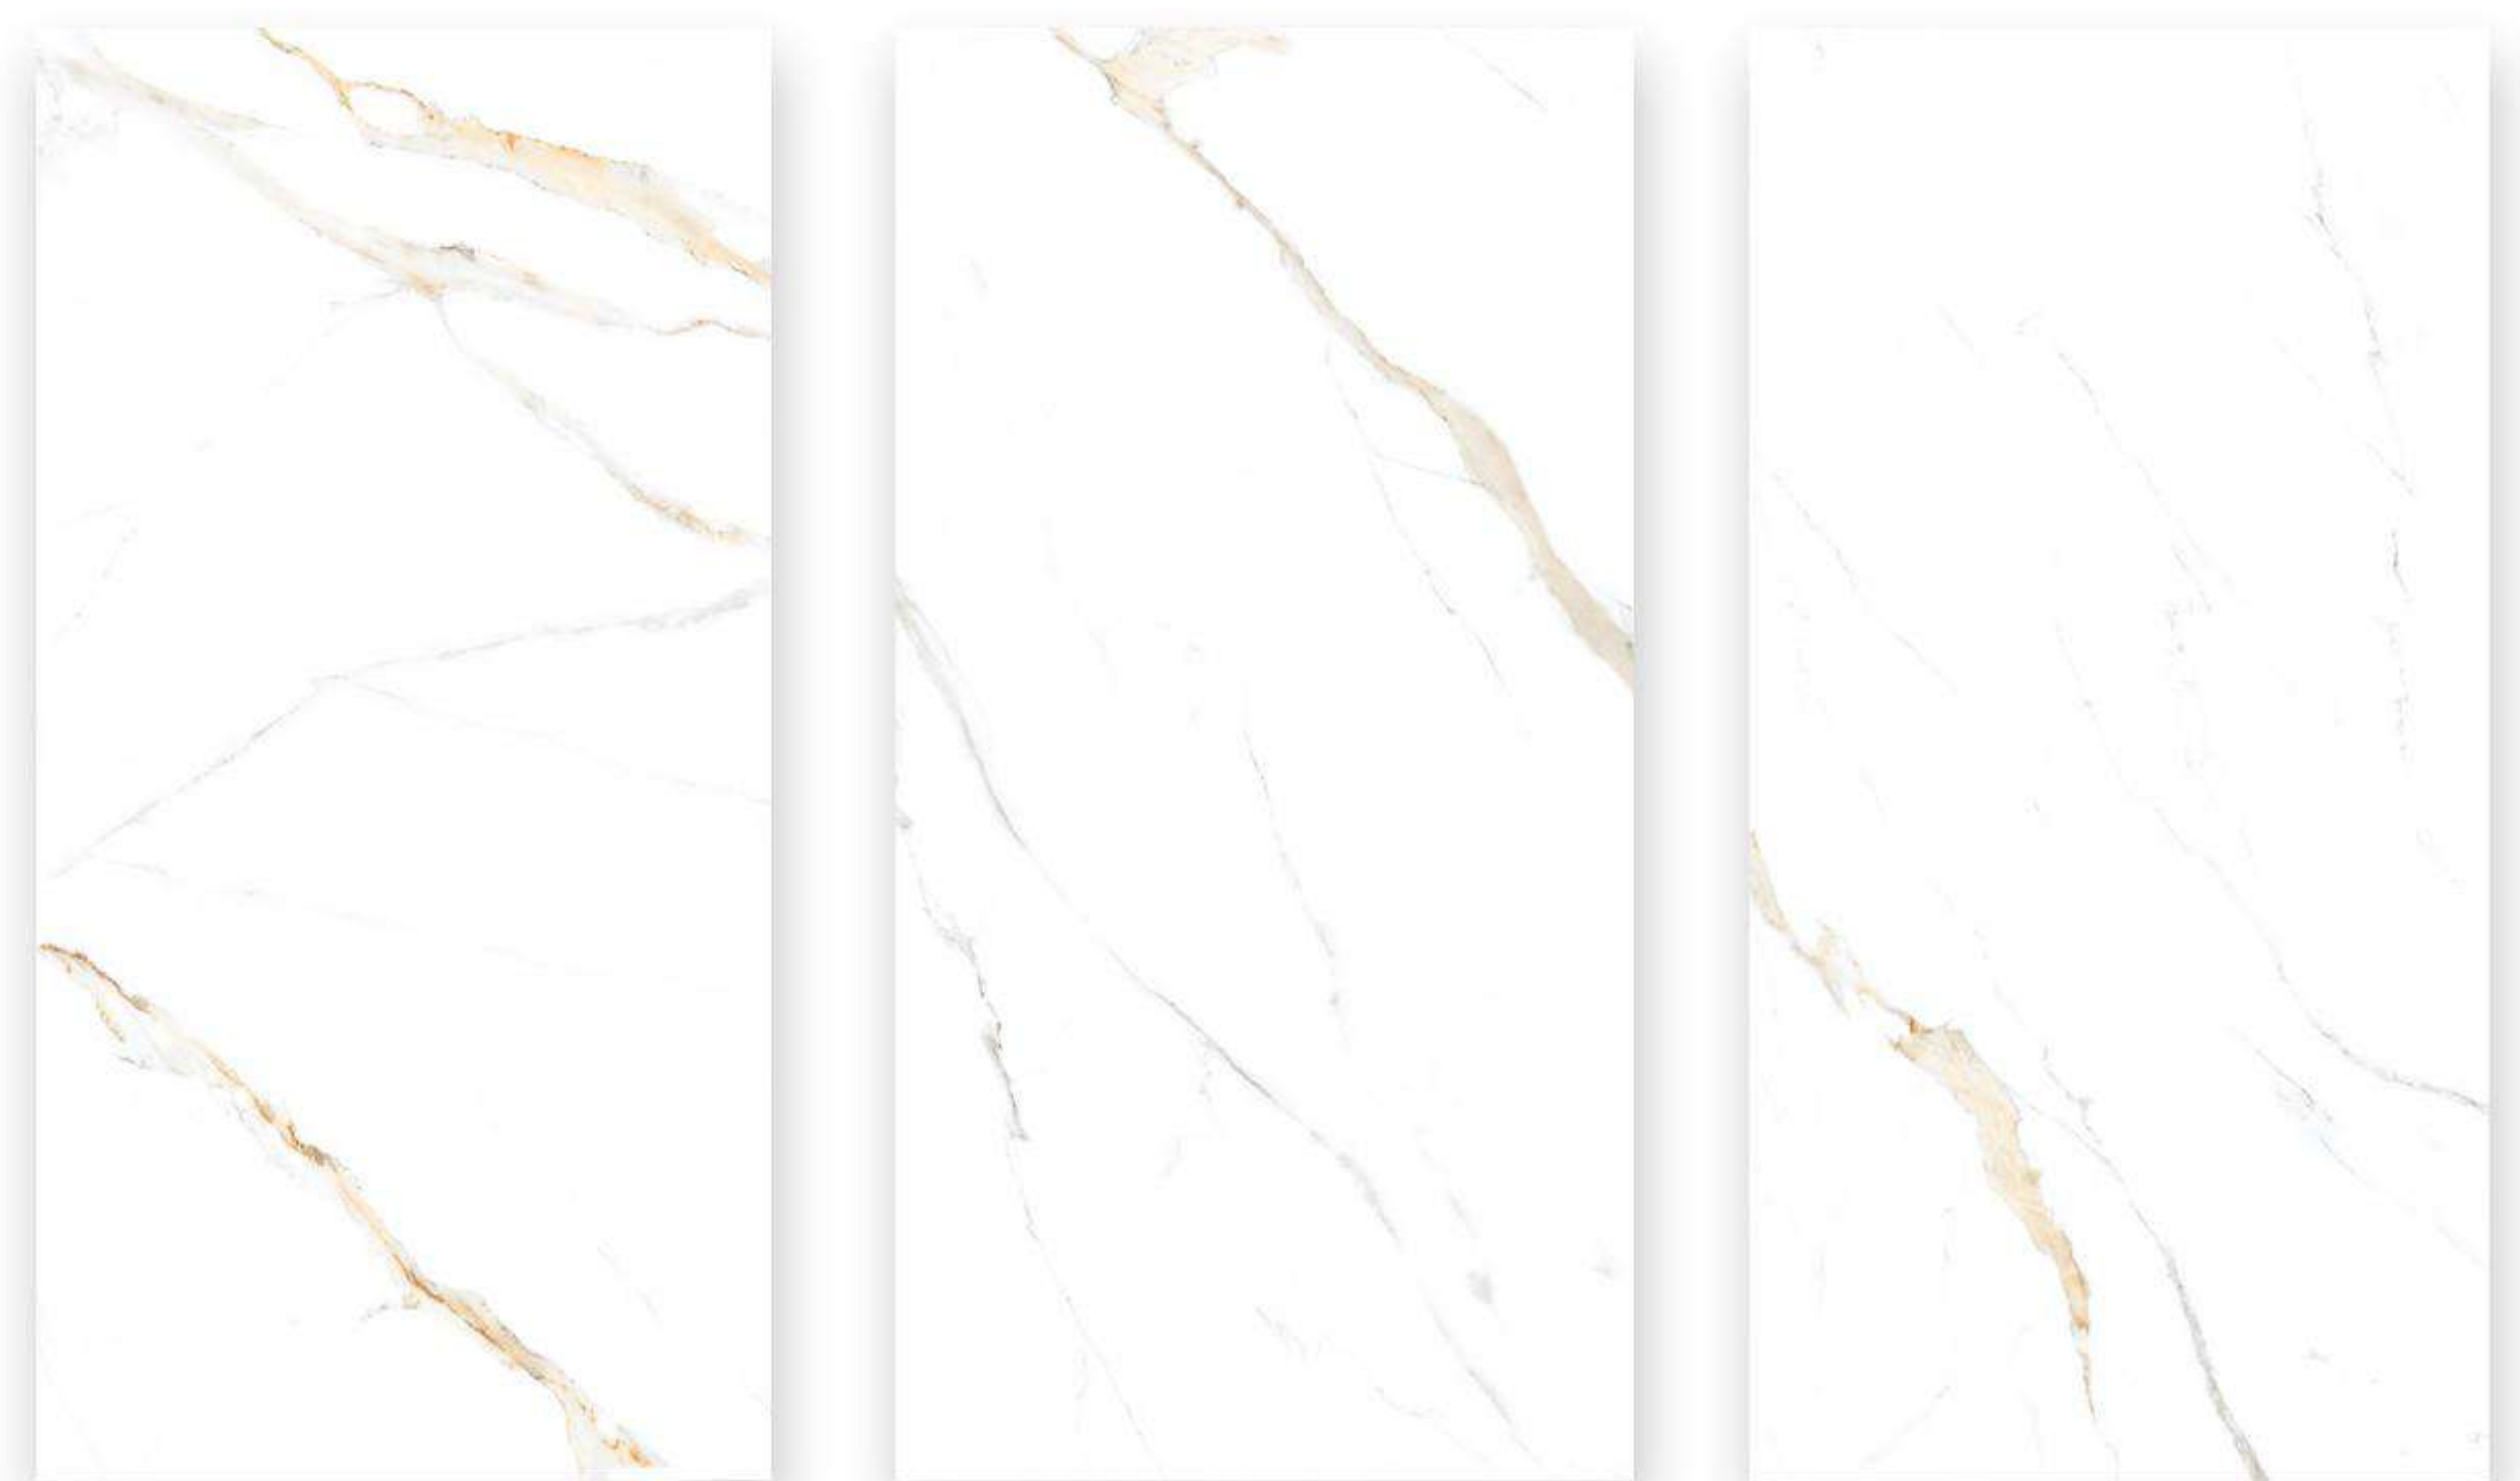

Montcalm

60 x 120 CM | PULIDO

60 x 120 CM
RECTIFICADO

Este producto cuenta con diferentes caras para una instalación más diversa.

COLOR DE BOQUILLA RECOMENDADO: Blanco

Atenas

60 x 120 CM | PULIDO | MATE

NEOSTONE