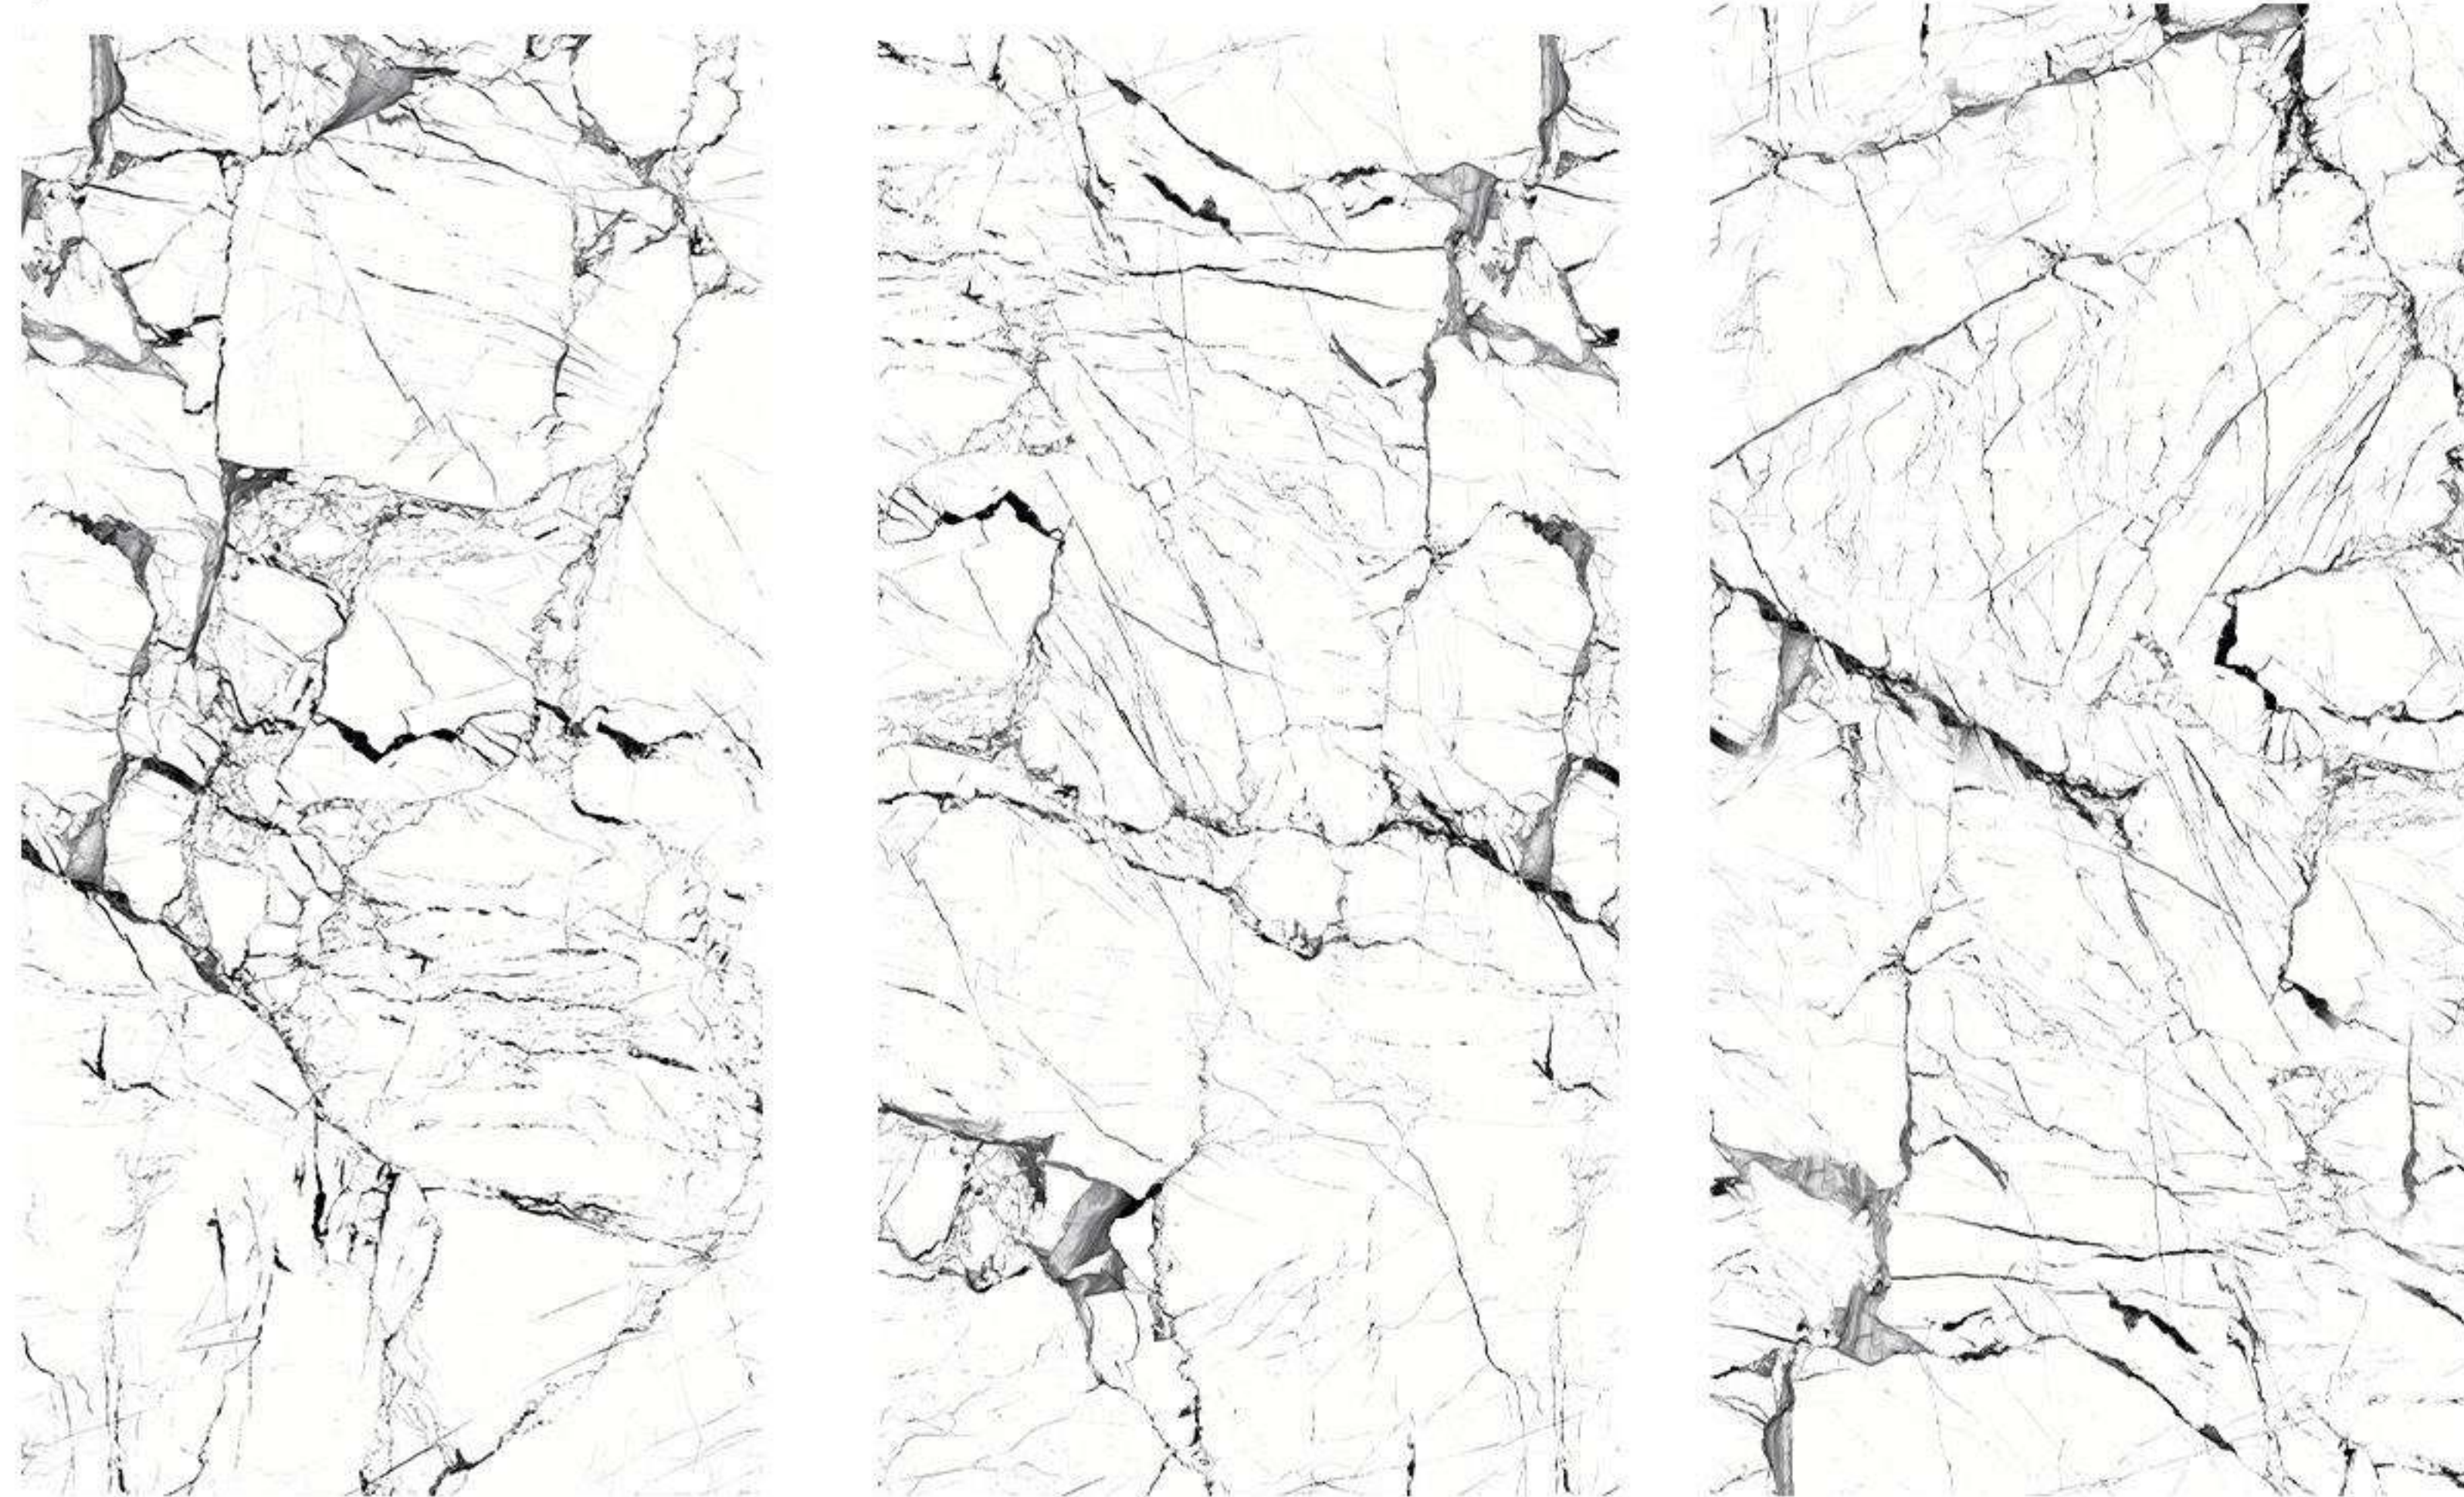

Marquina

60 x 120 CM | PULIDO

NEOSTONE

Black

60 x 120 CM
RECTIFICADO

Este producto cuenta con diferentes caras para una instalación más diversa.

COLOR DE BOQUILLA RECOMENDADO: Blanco

MARQUINA