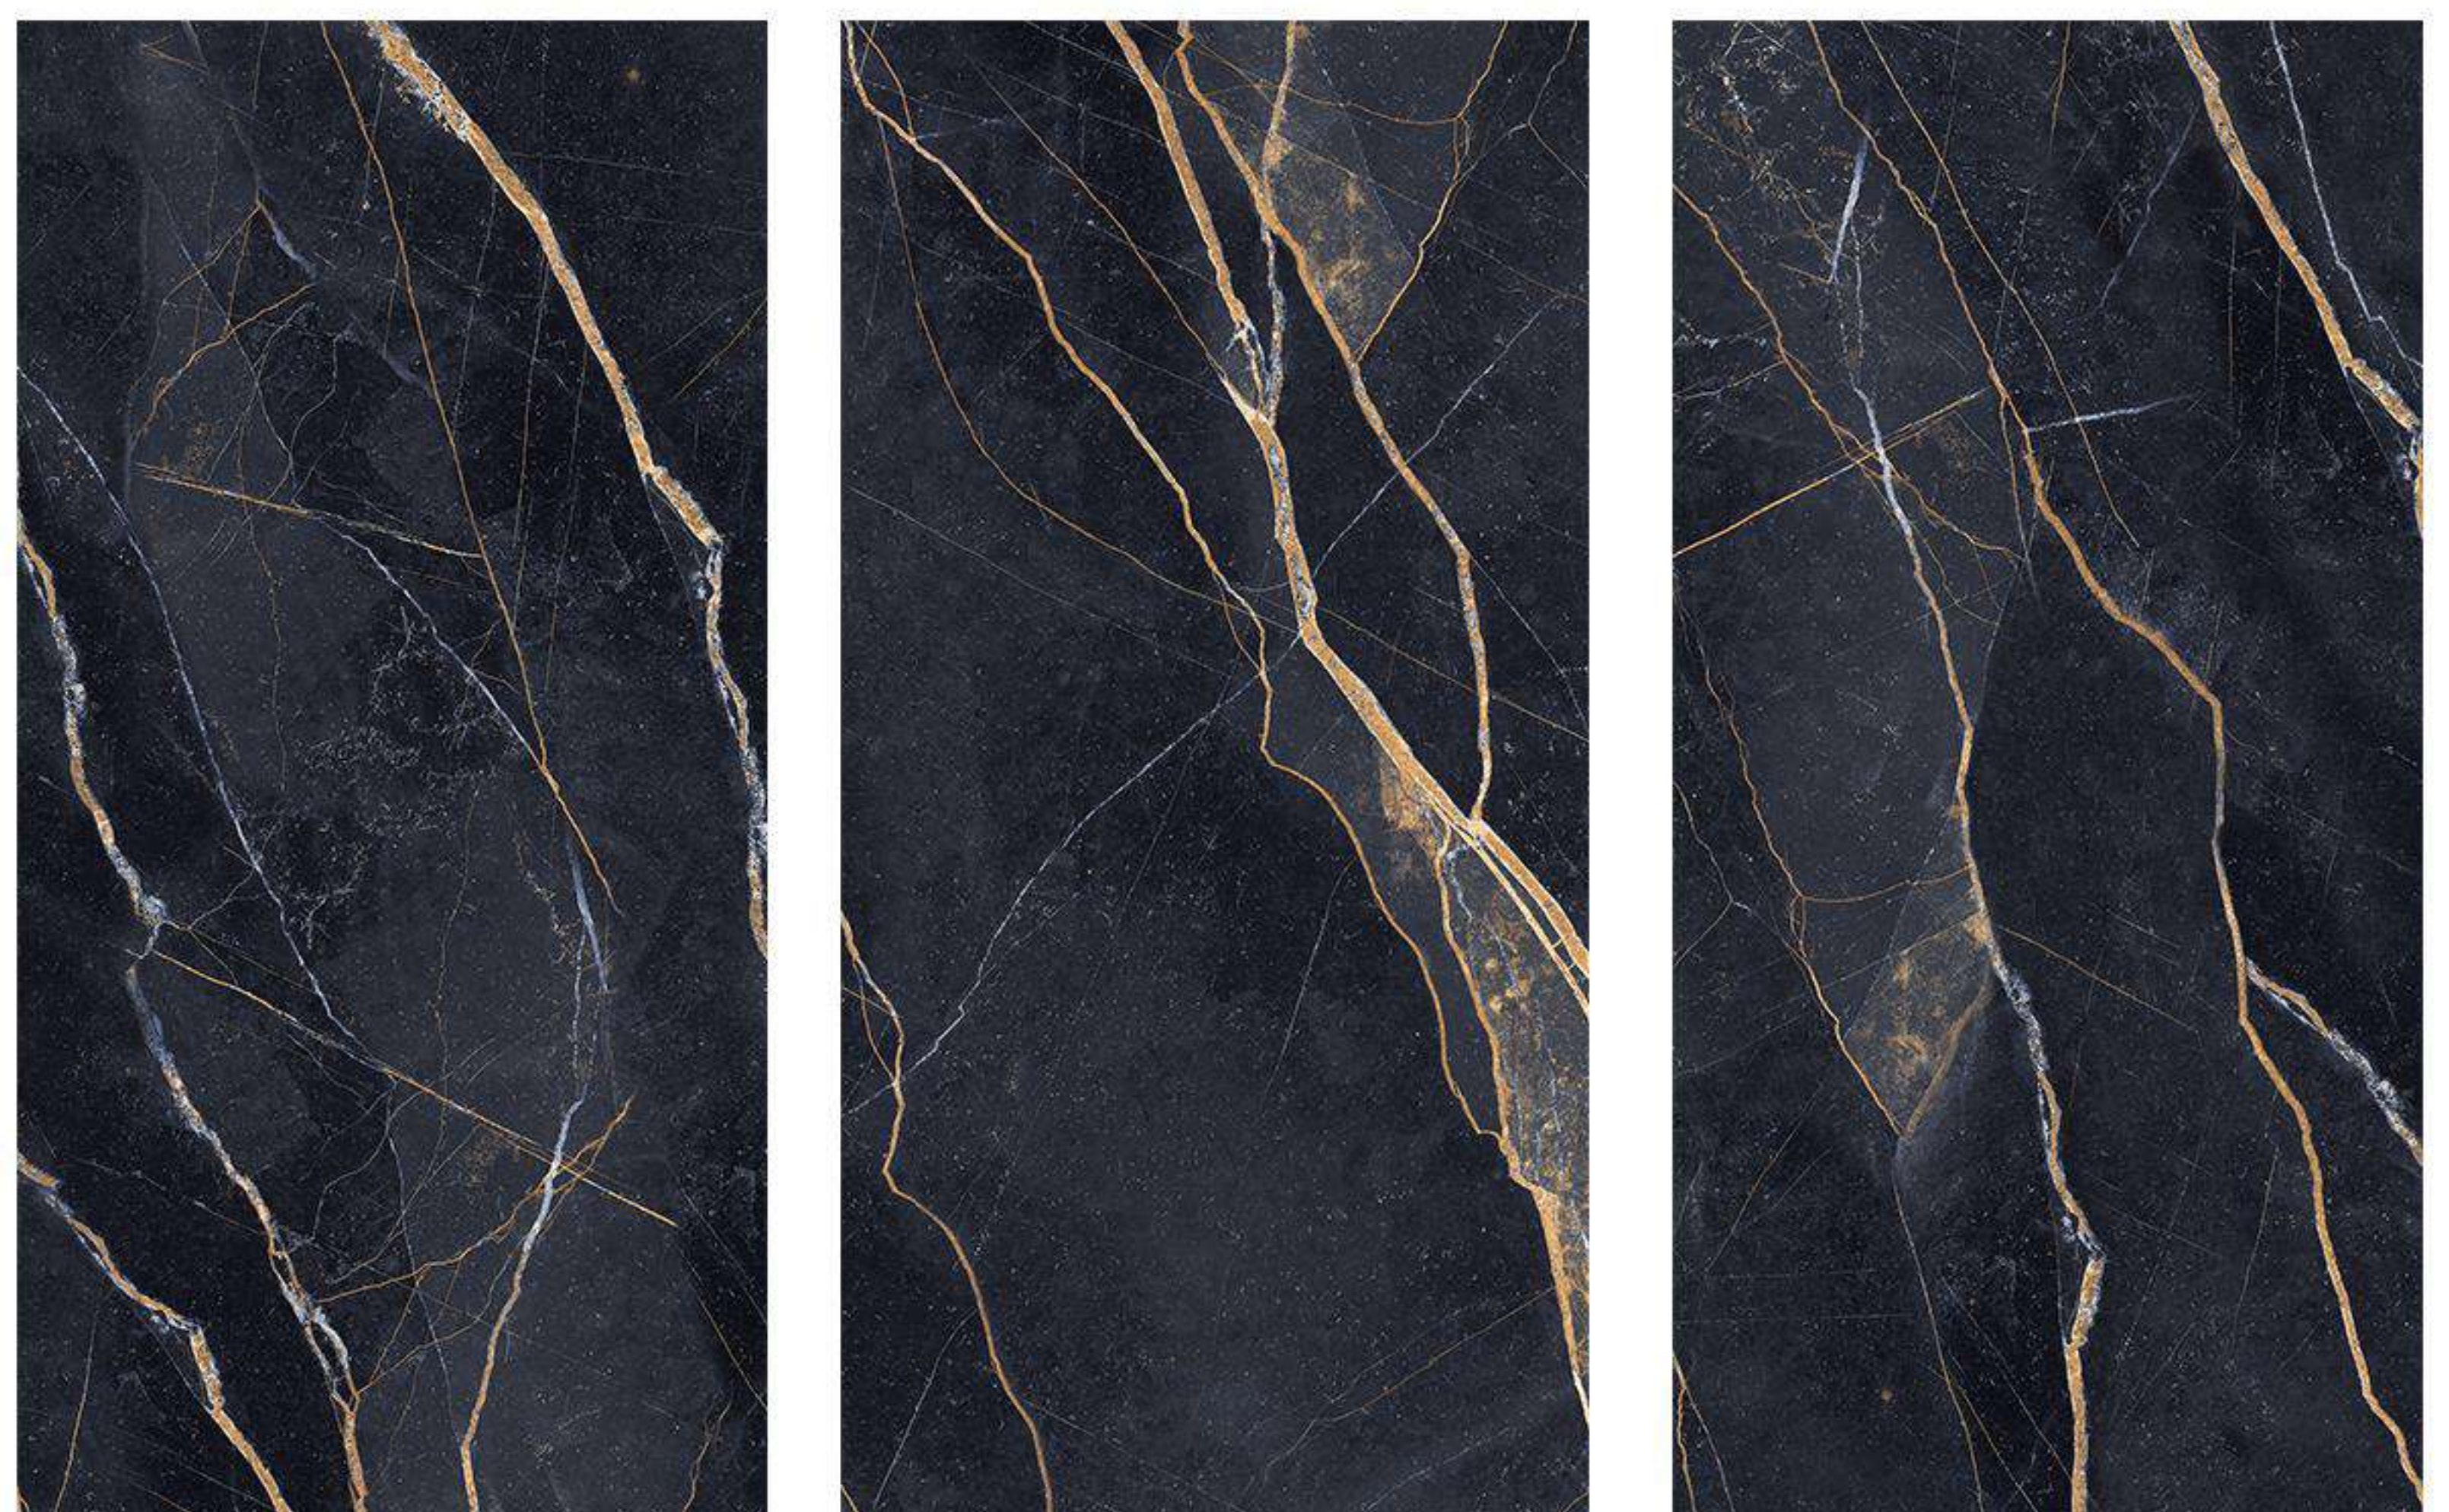

COLOR DE BOQUILLA RECOMENDADO: Negro.