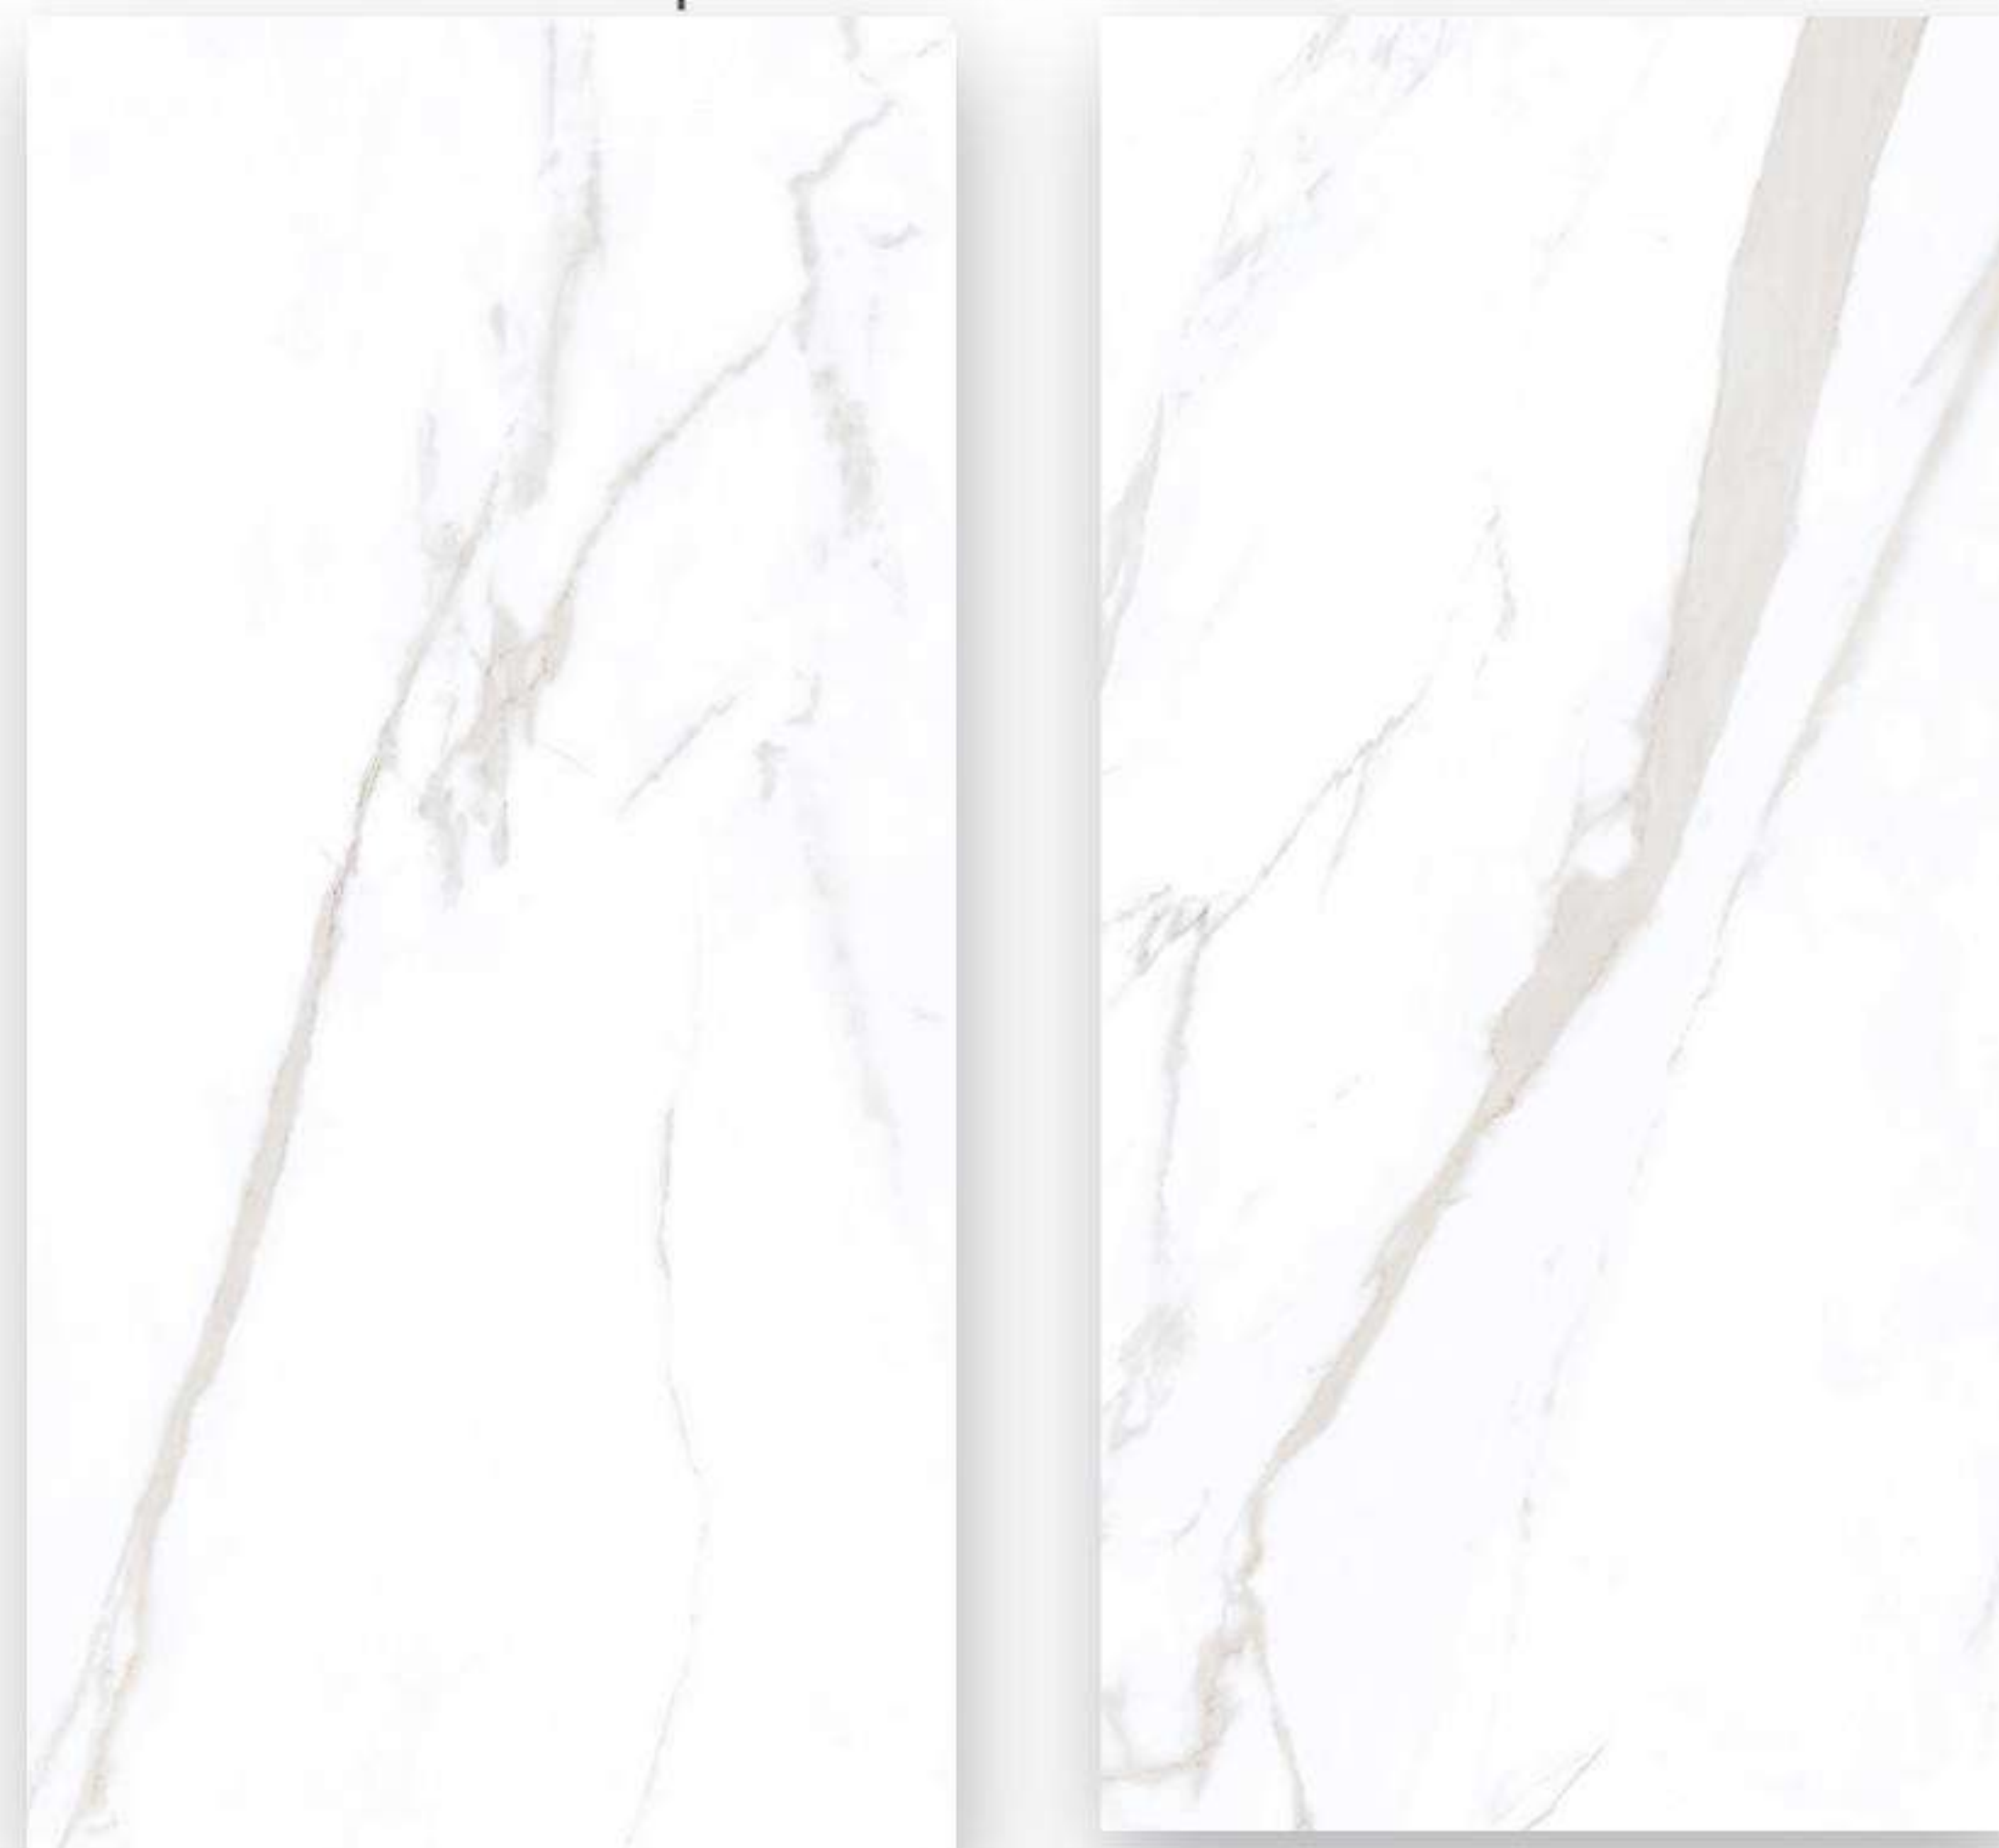

Neptune

60 x 120 CM 60 x 60 CM | PULIDO

NEOSTONE

Statuario

60 x 120 CM
RECTIFICADO

Statuario

60 x 60 CM
RECTIFICADO

Este producto cuenta con diferentes caras para una instalación más diversa.