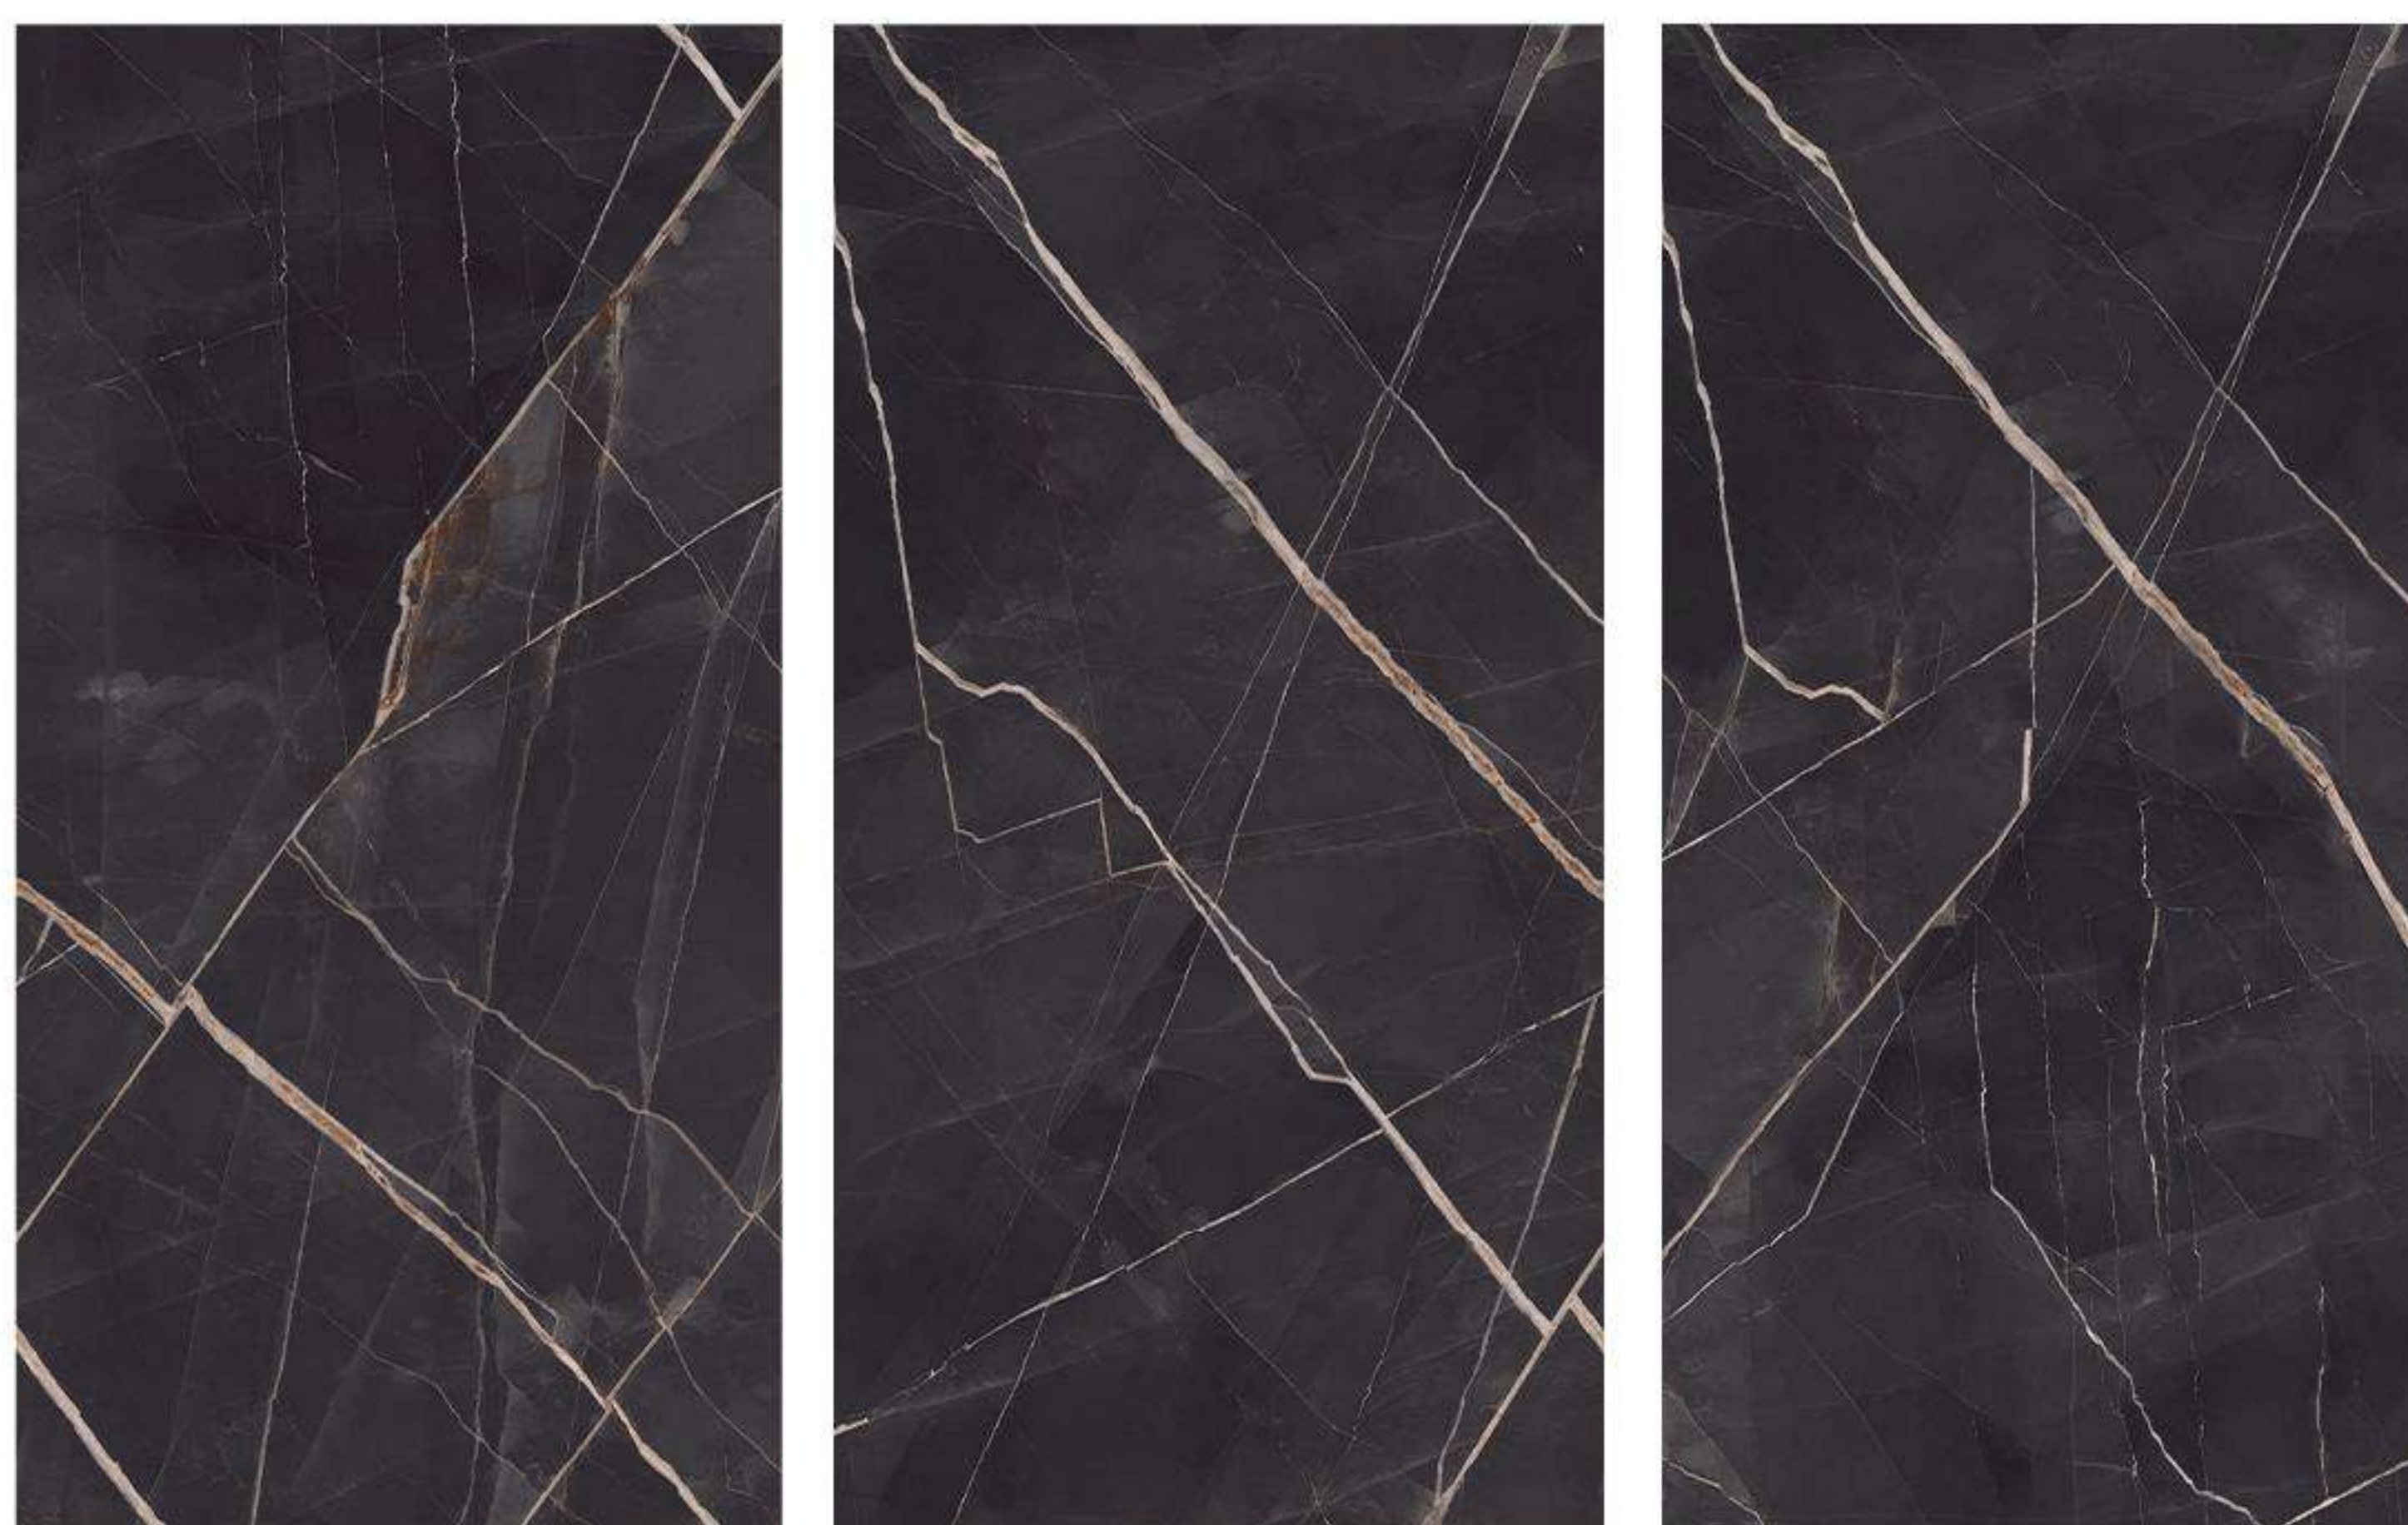

CALACATA

Calacata

80 x 160 CM | PULIDO

Black

80 x 160 CM
RECTIFICADO

Este producto cuenta con diferentes caras para una instalación más diversa.

COLOR DE BOQUILLA RECOMENDADO: | Negro

Calacata