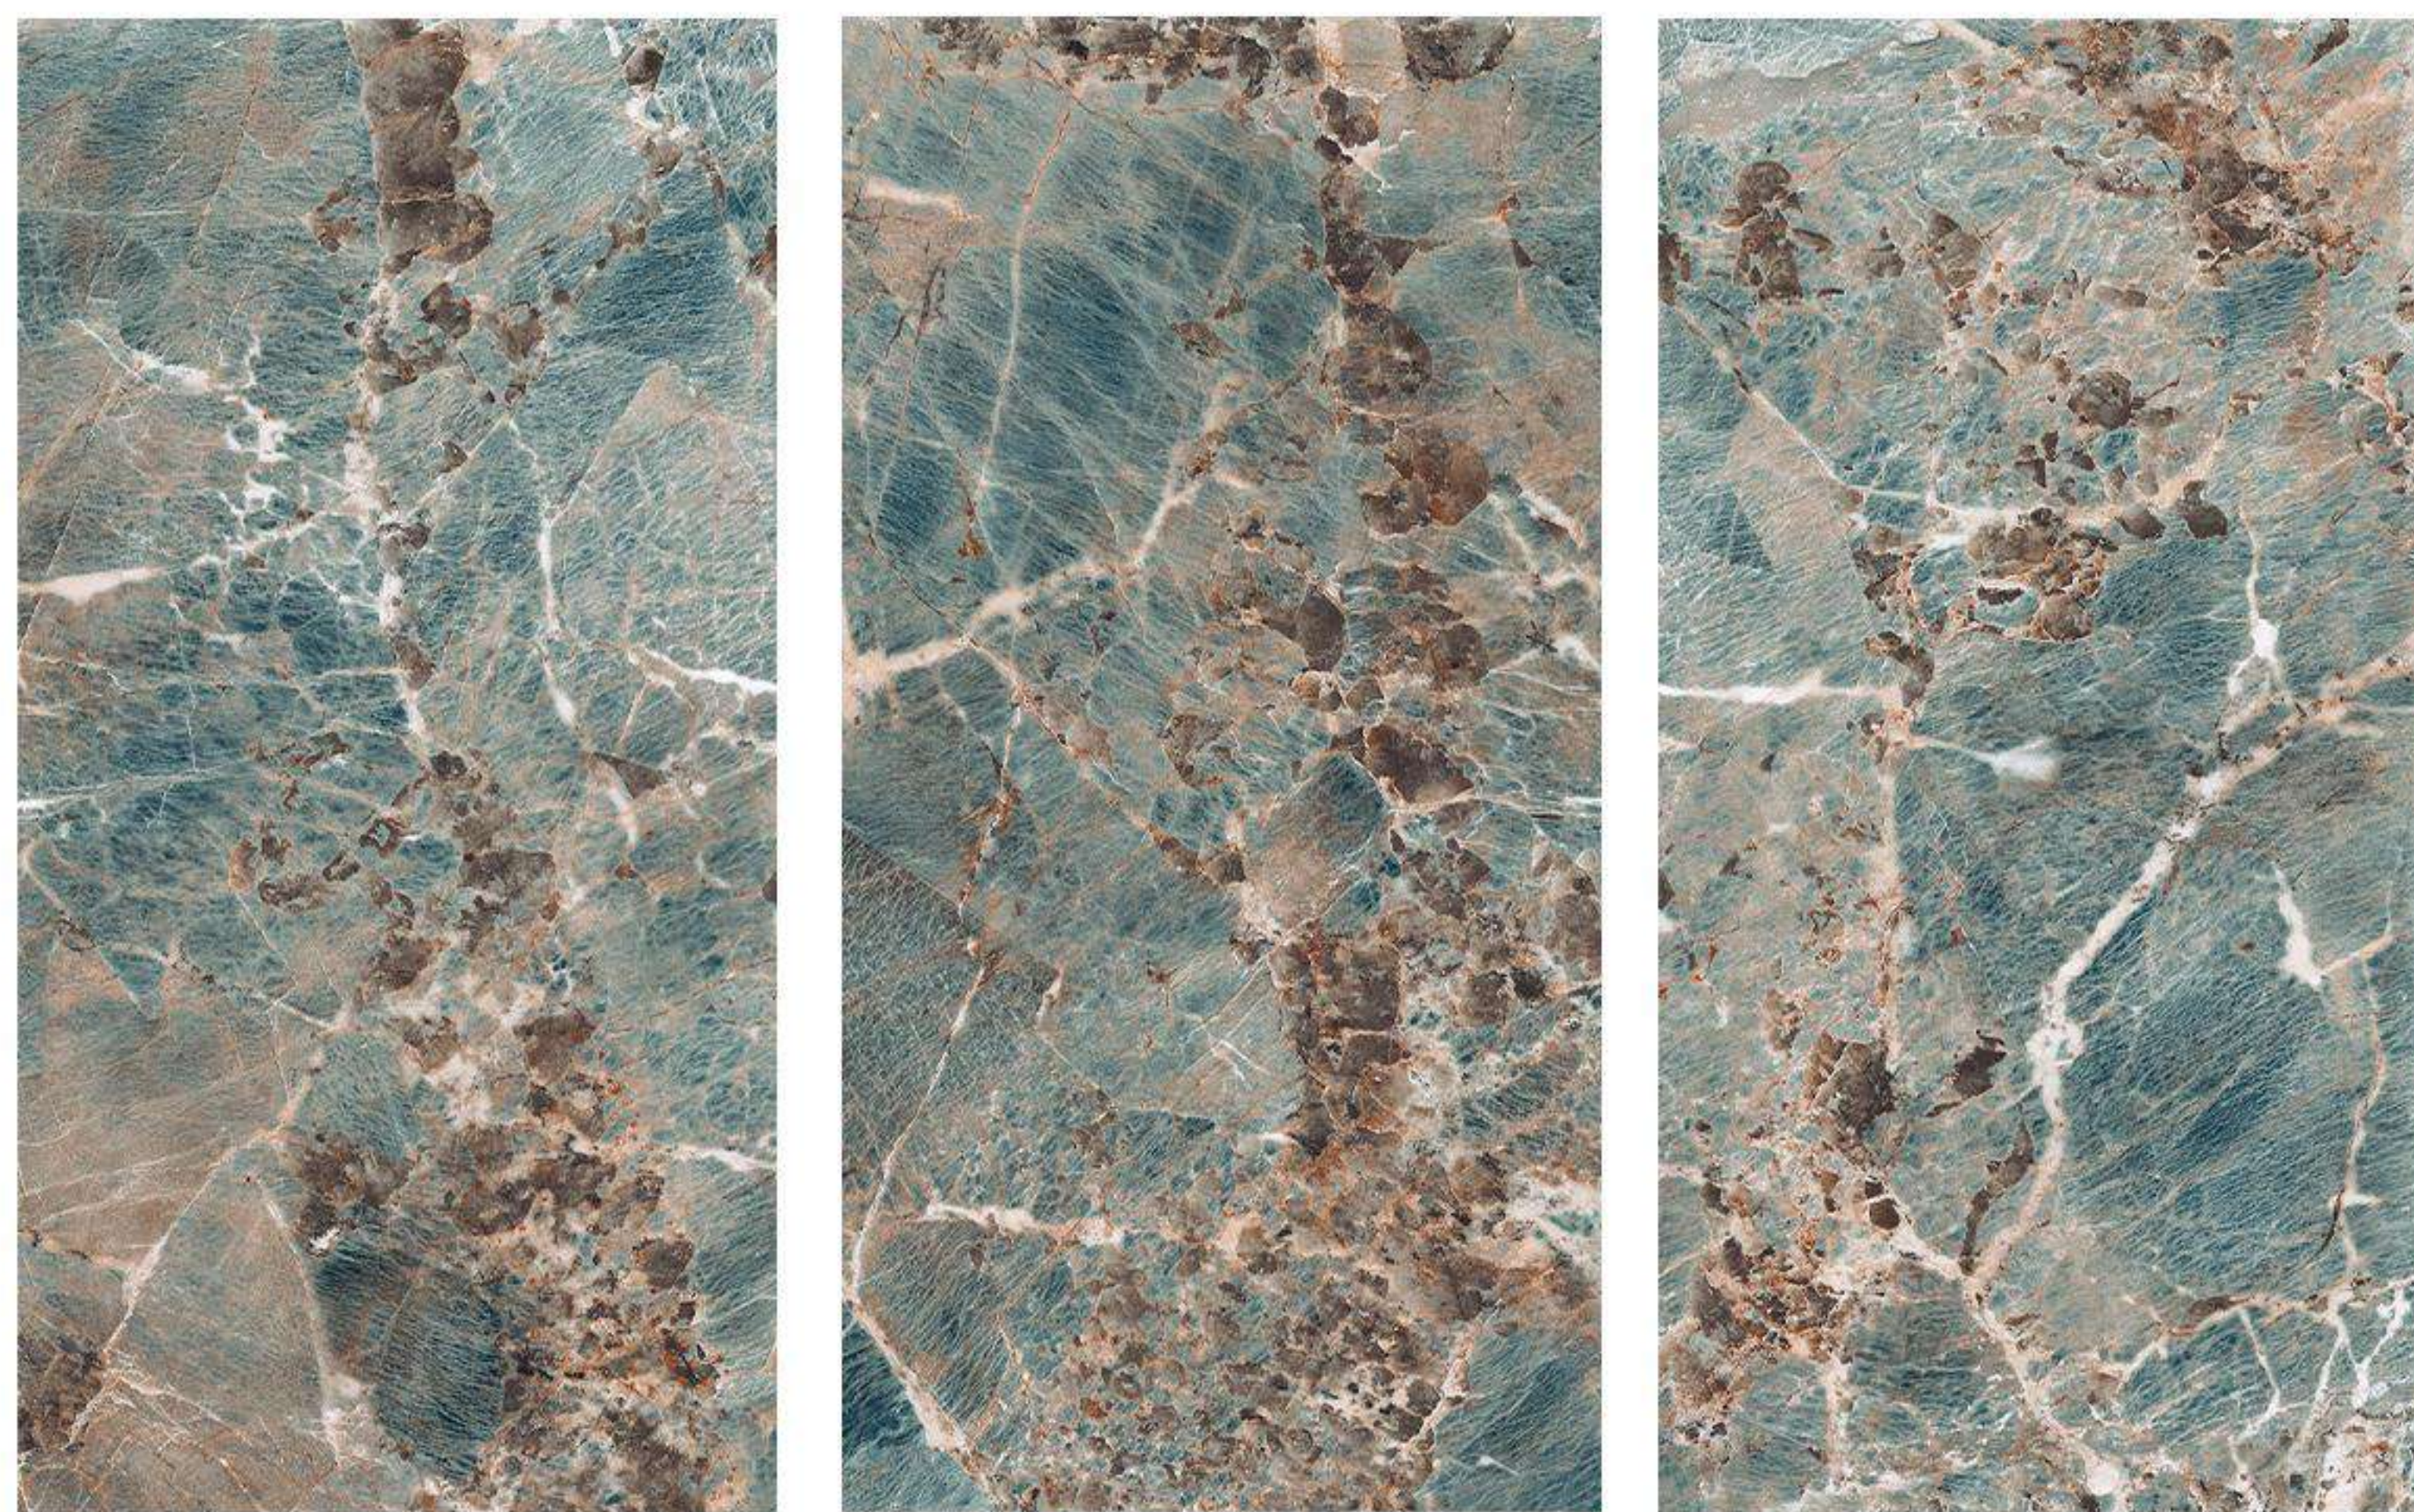

80 x 160 CM
RECTIFICADO

Este producto cuenta con diferentes caras para una instalación más diversa.

COLOR DE BOQUILLA RECOMENDADO: Champagne