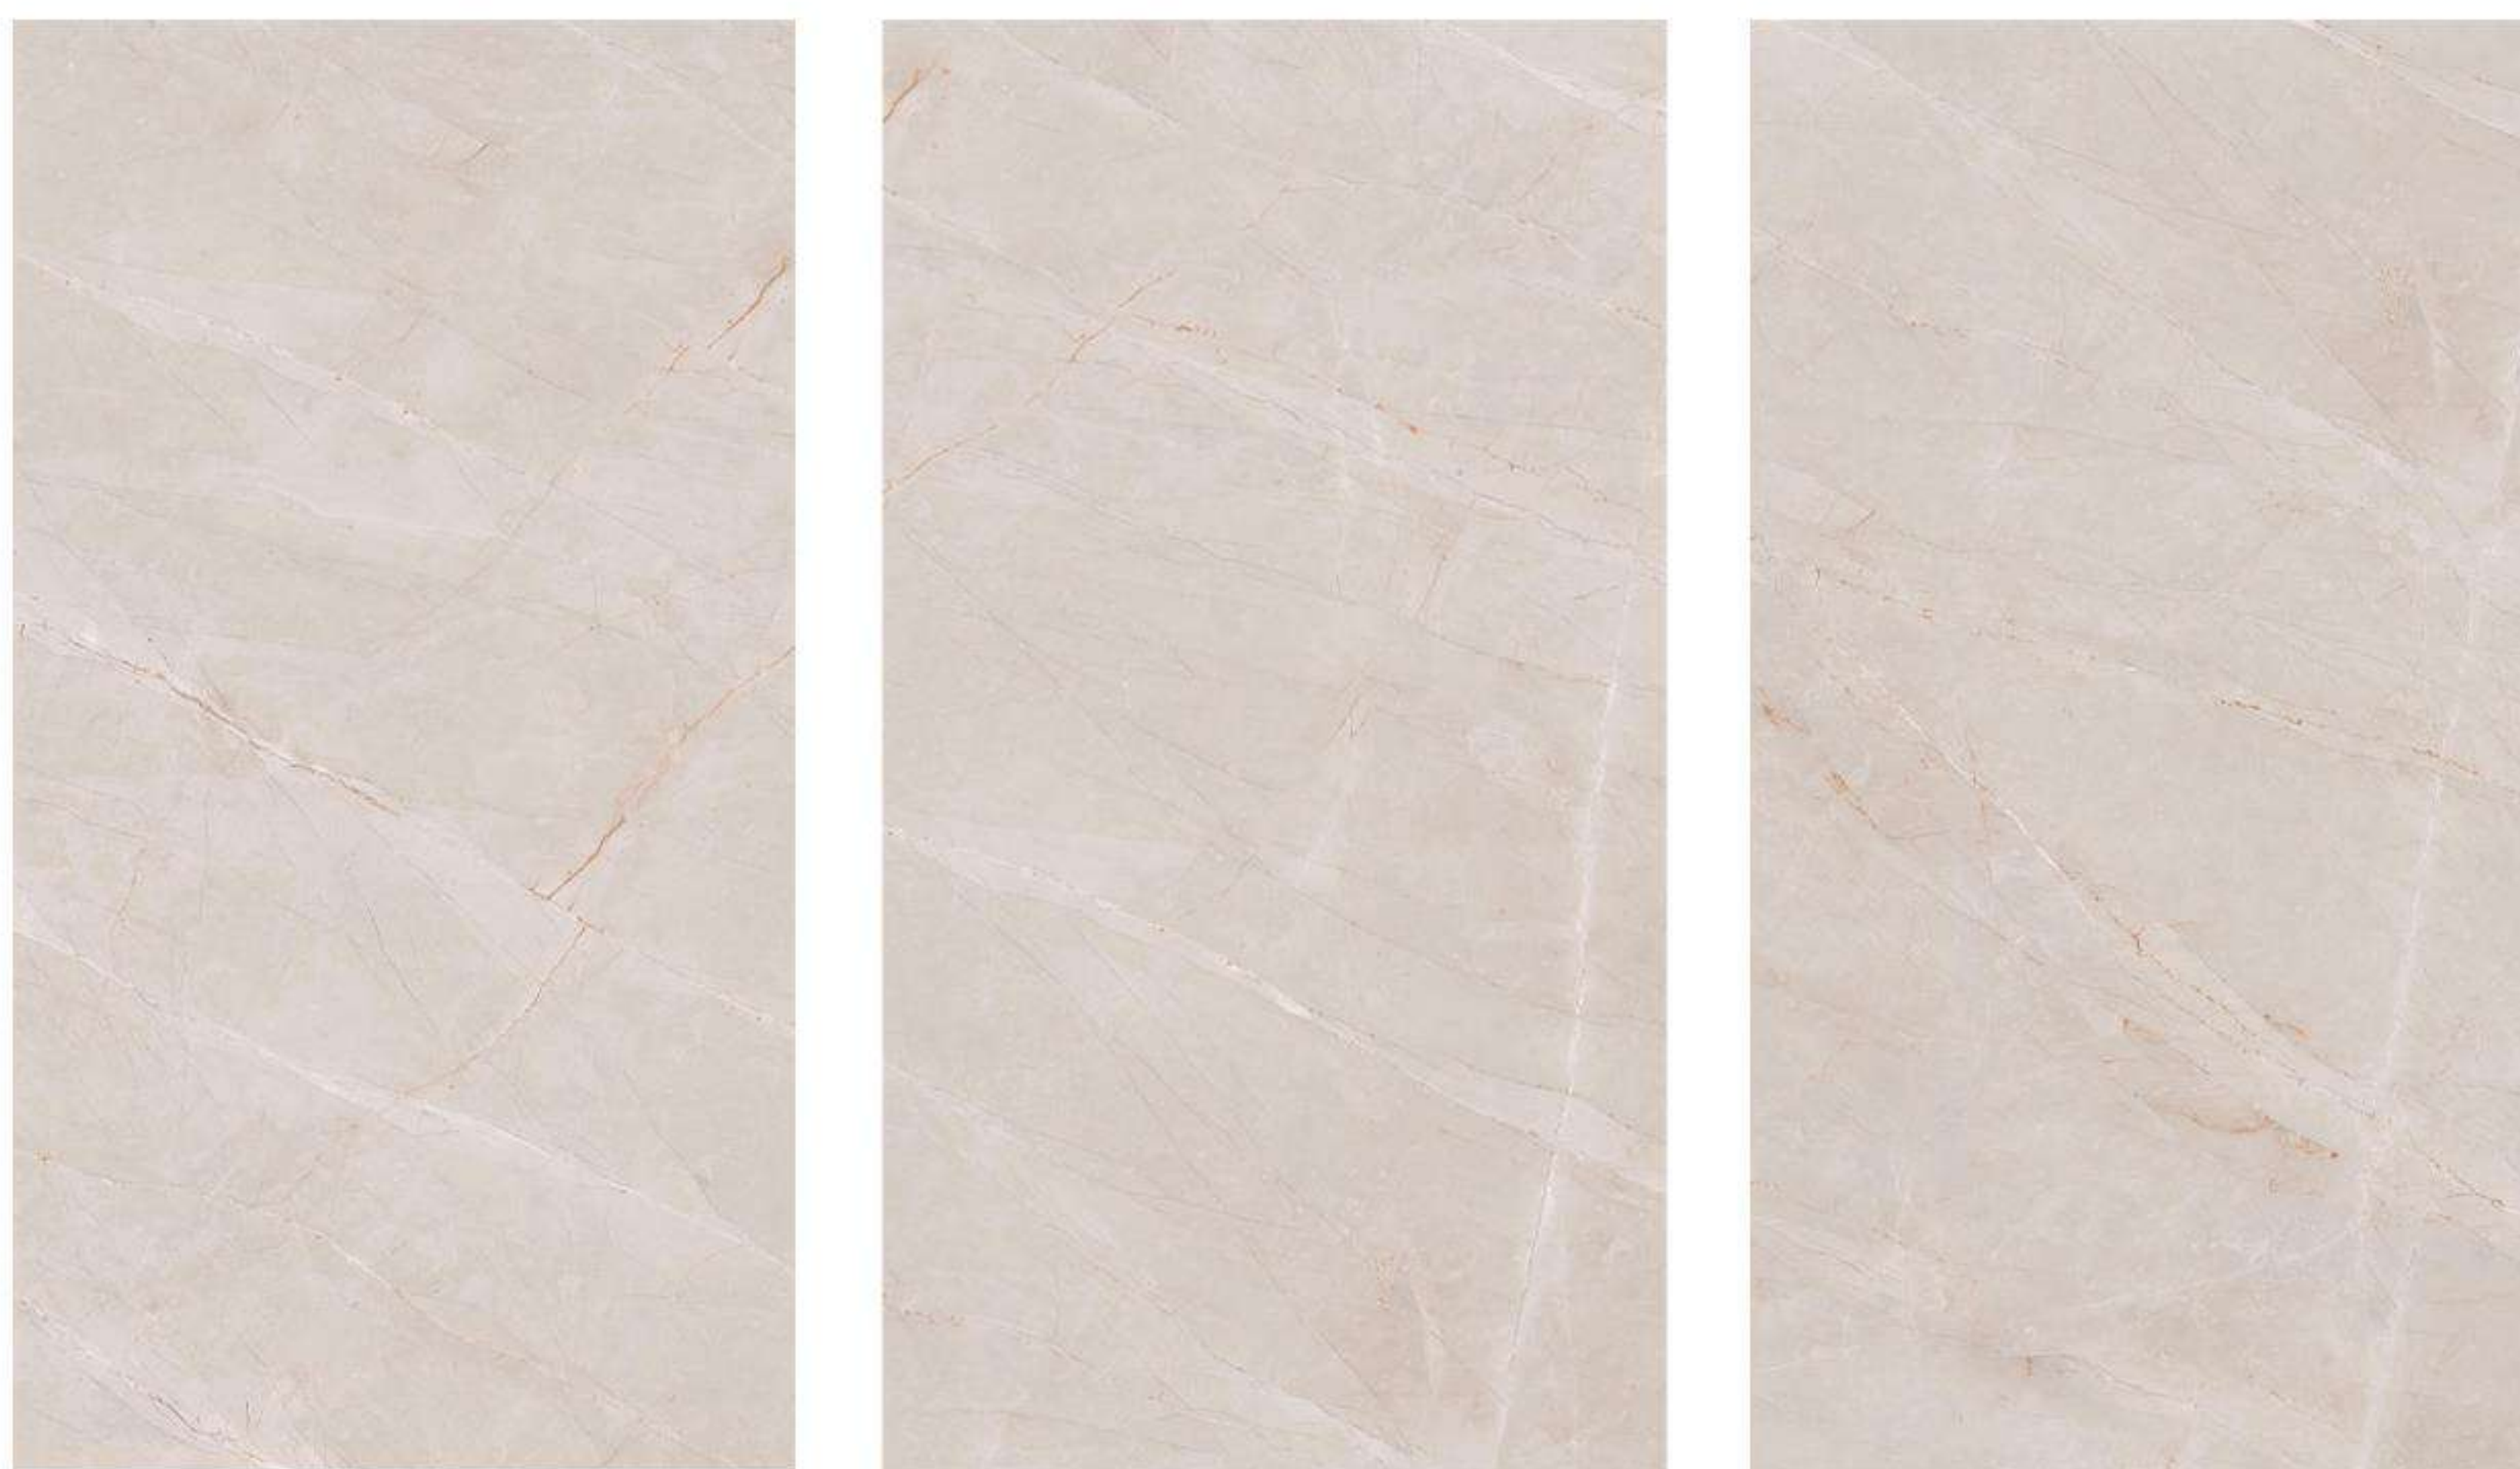

Pandora

60 x 120 CM | MATE

Este producto cuenta con diferentes caras para una instalación más diversa.