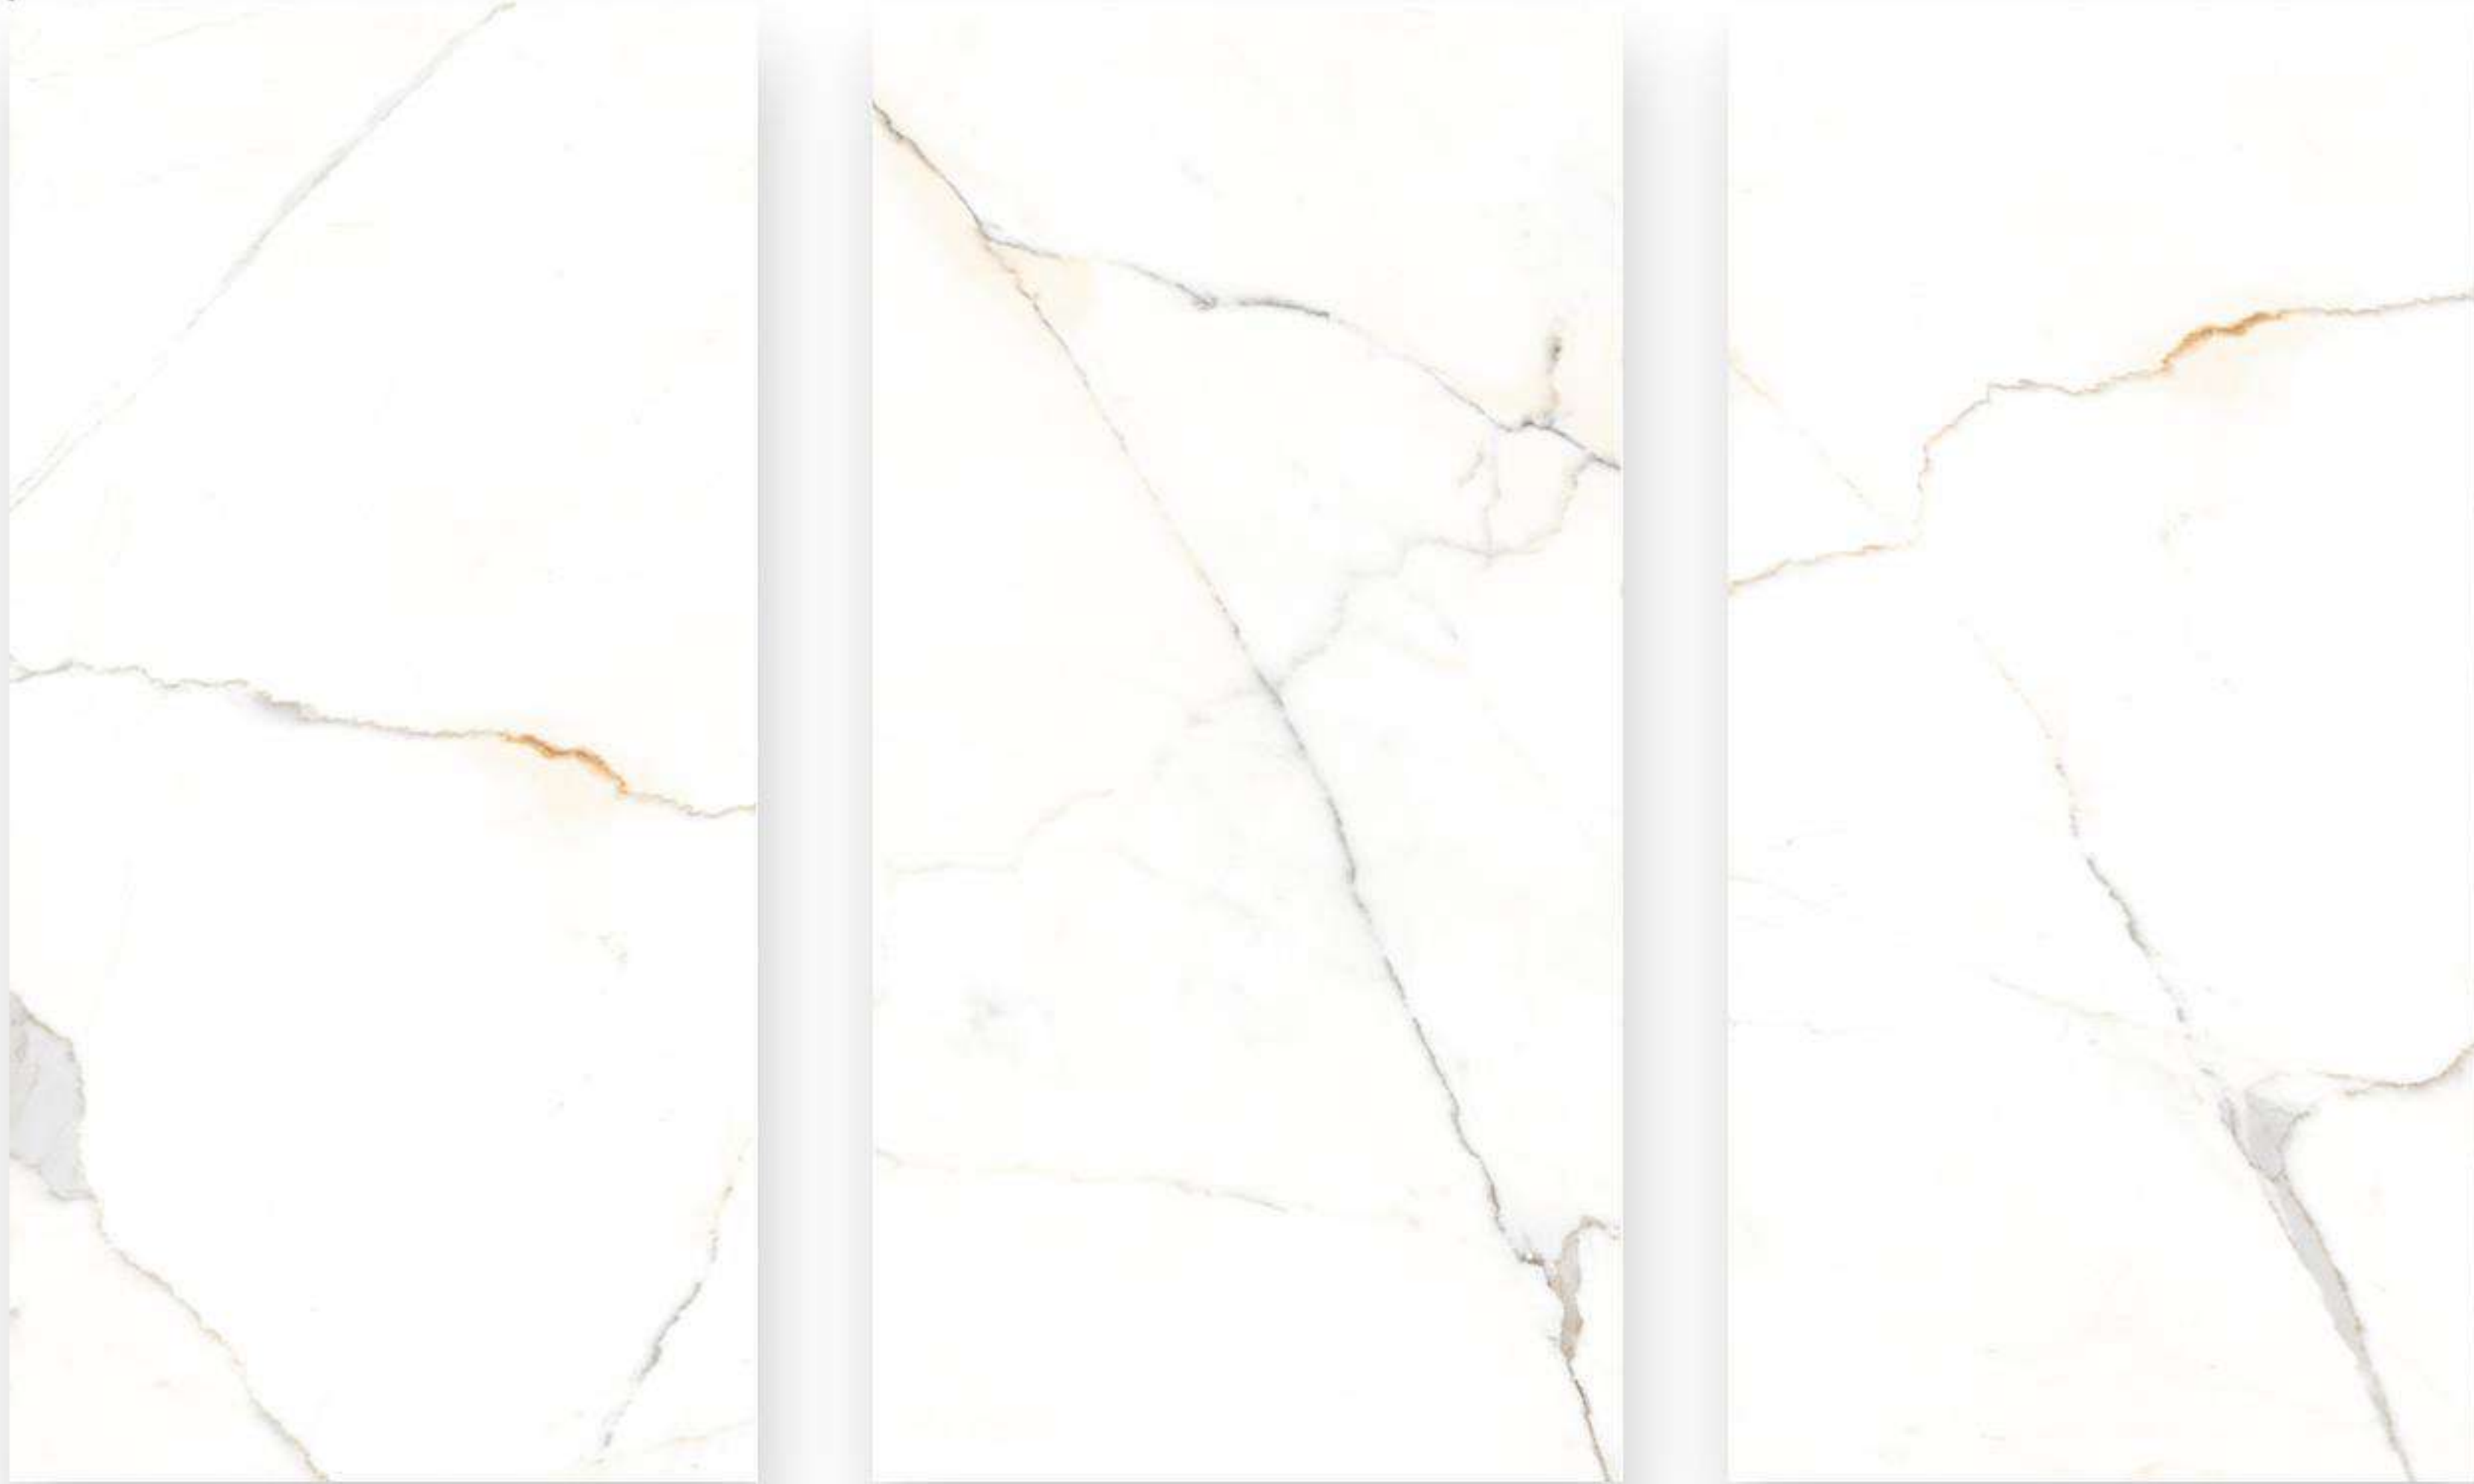

Este producto cuenta con diferentes caras para una instalación más diversa.

COLOR DE BOQUILLA RECOMENDADO: Blanco

www.neostone.com.mx

PARÍS

Paris

Statuario

NOIR

NEOSTONE