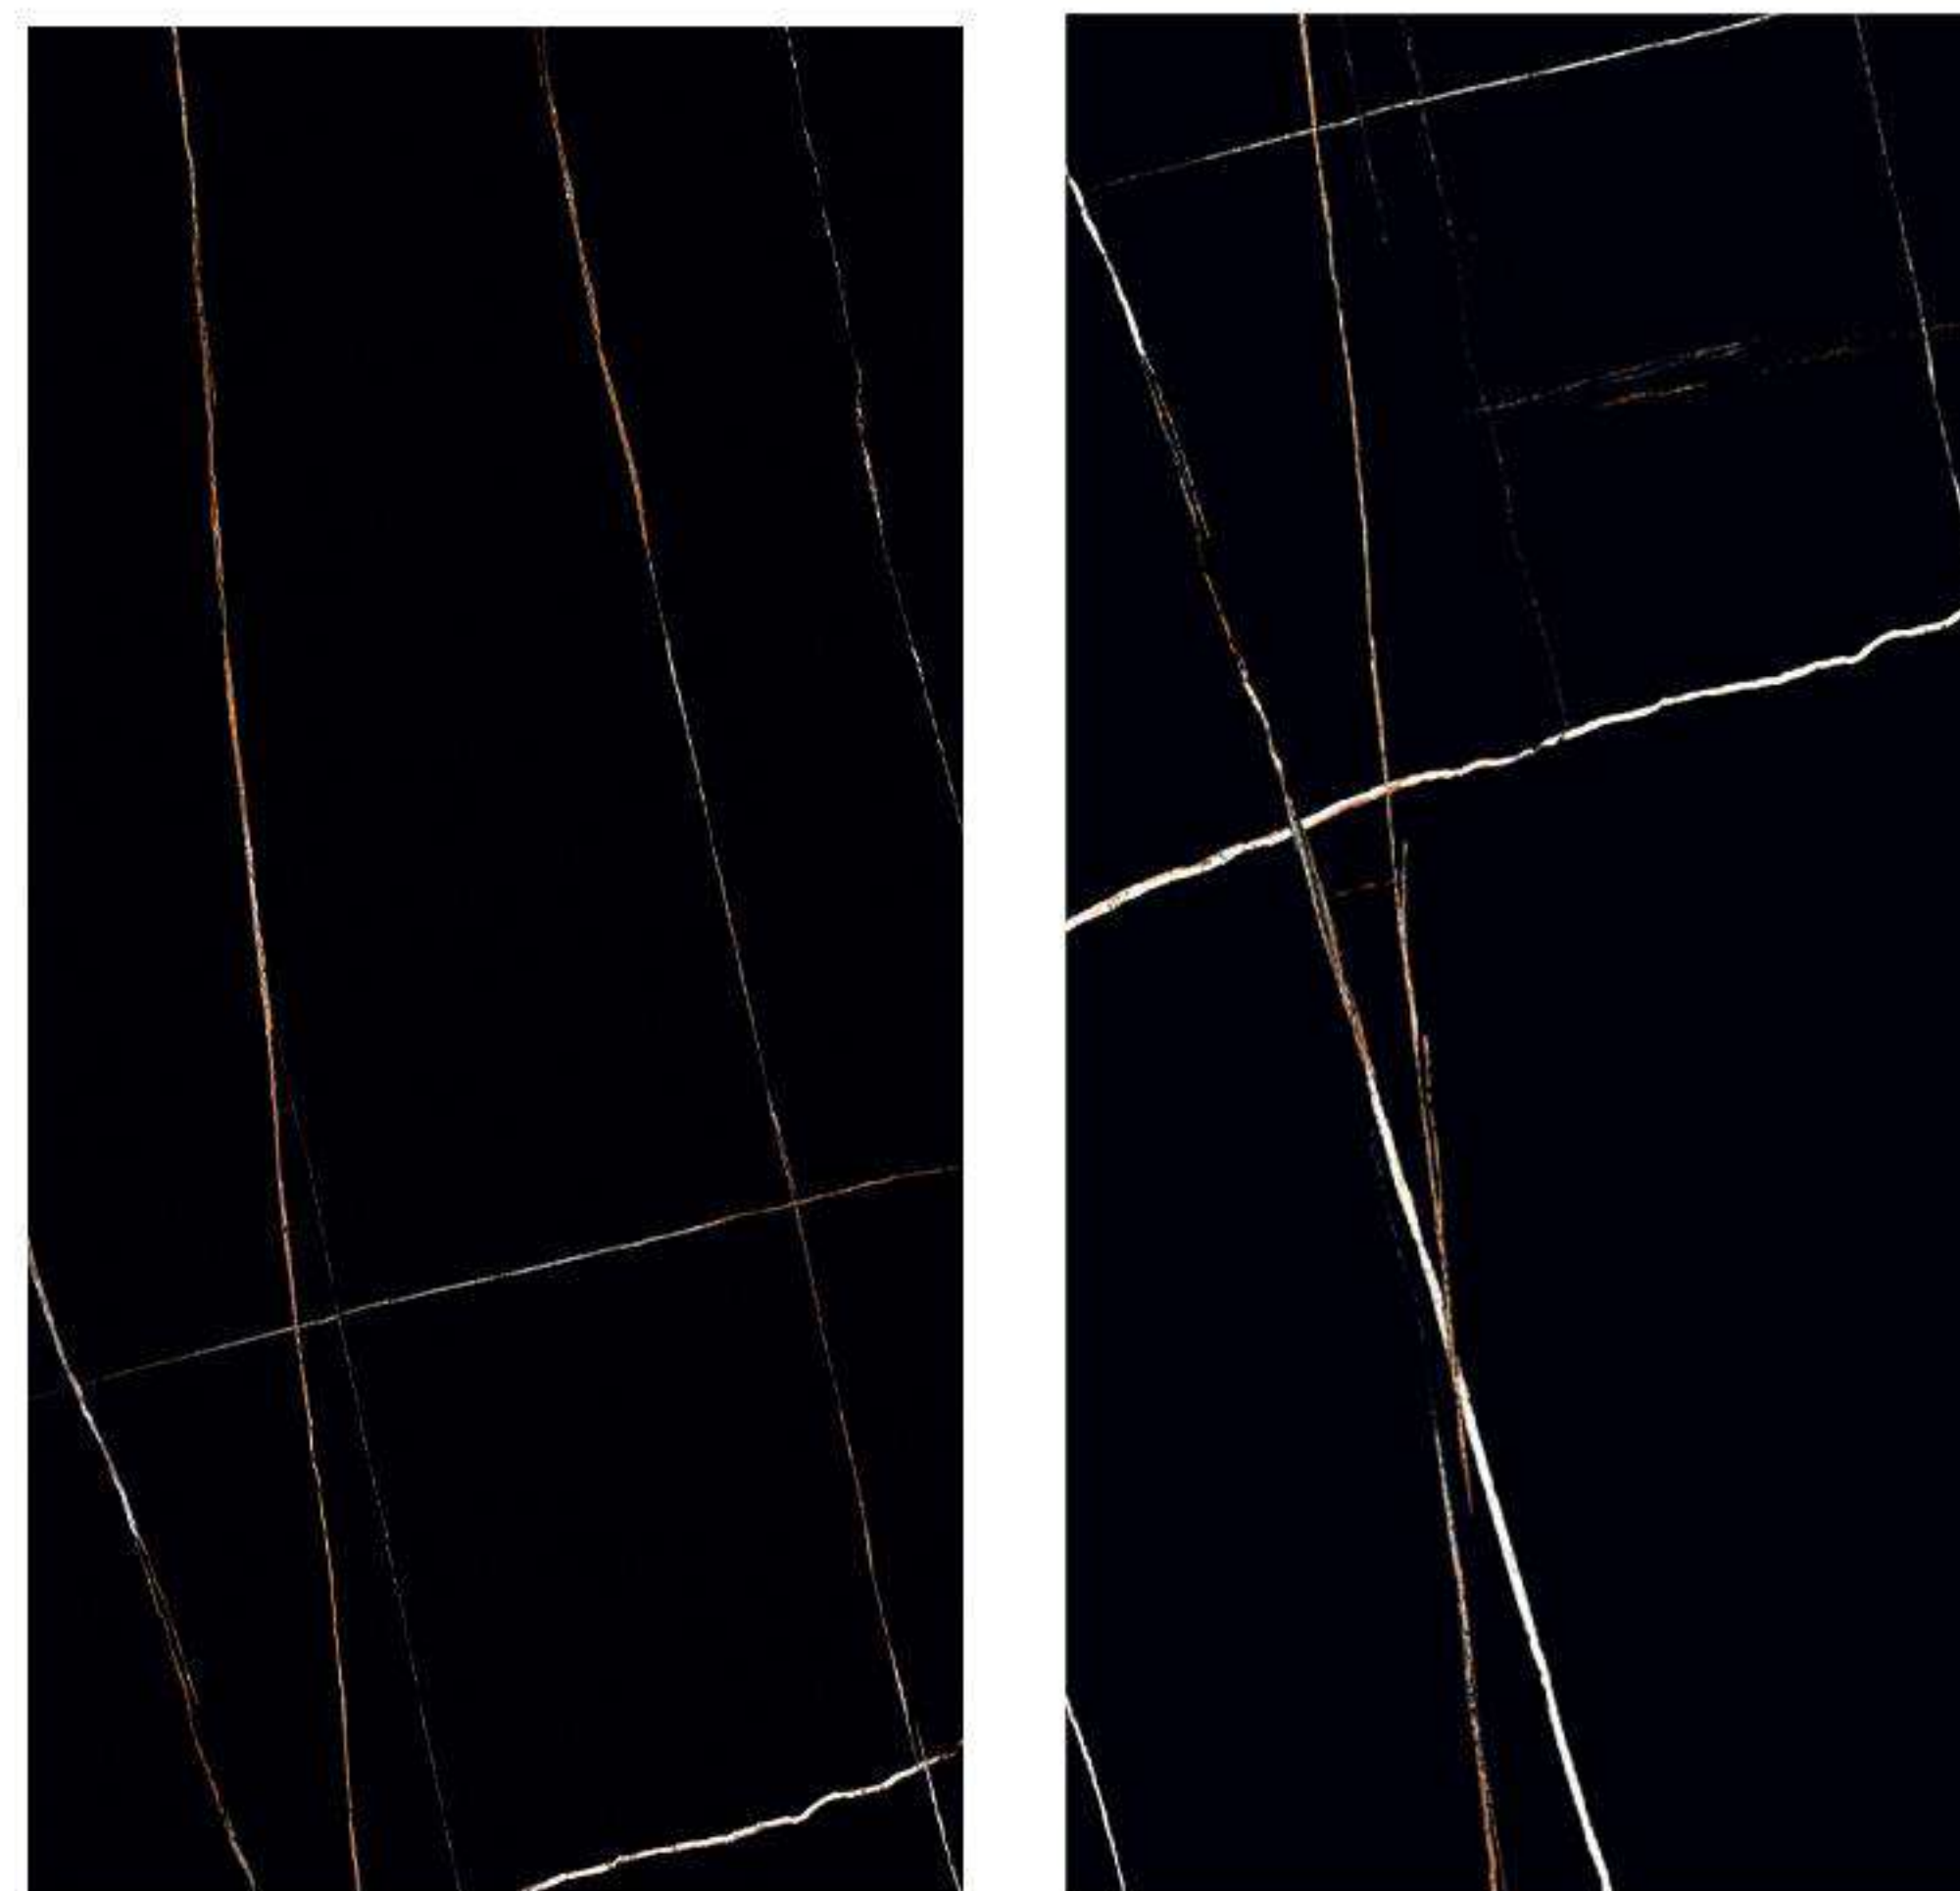

Saint Laurent

120 X 240 CM | PULIDO

120 x 240 CM
RECTIFICADO

Este producto cuenta con diferentes caras para una instalación más diversa.

COLOR DE BOQUILLA RECOMENDADO: | Negro

www.neostone.com.mx

NEOSTONE

Black