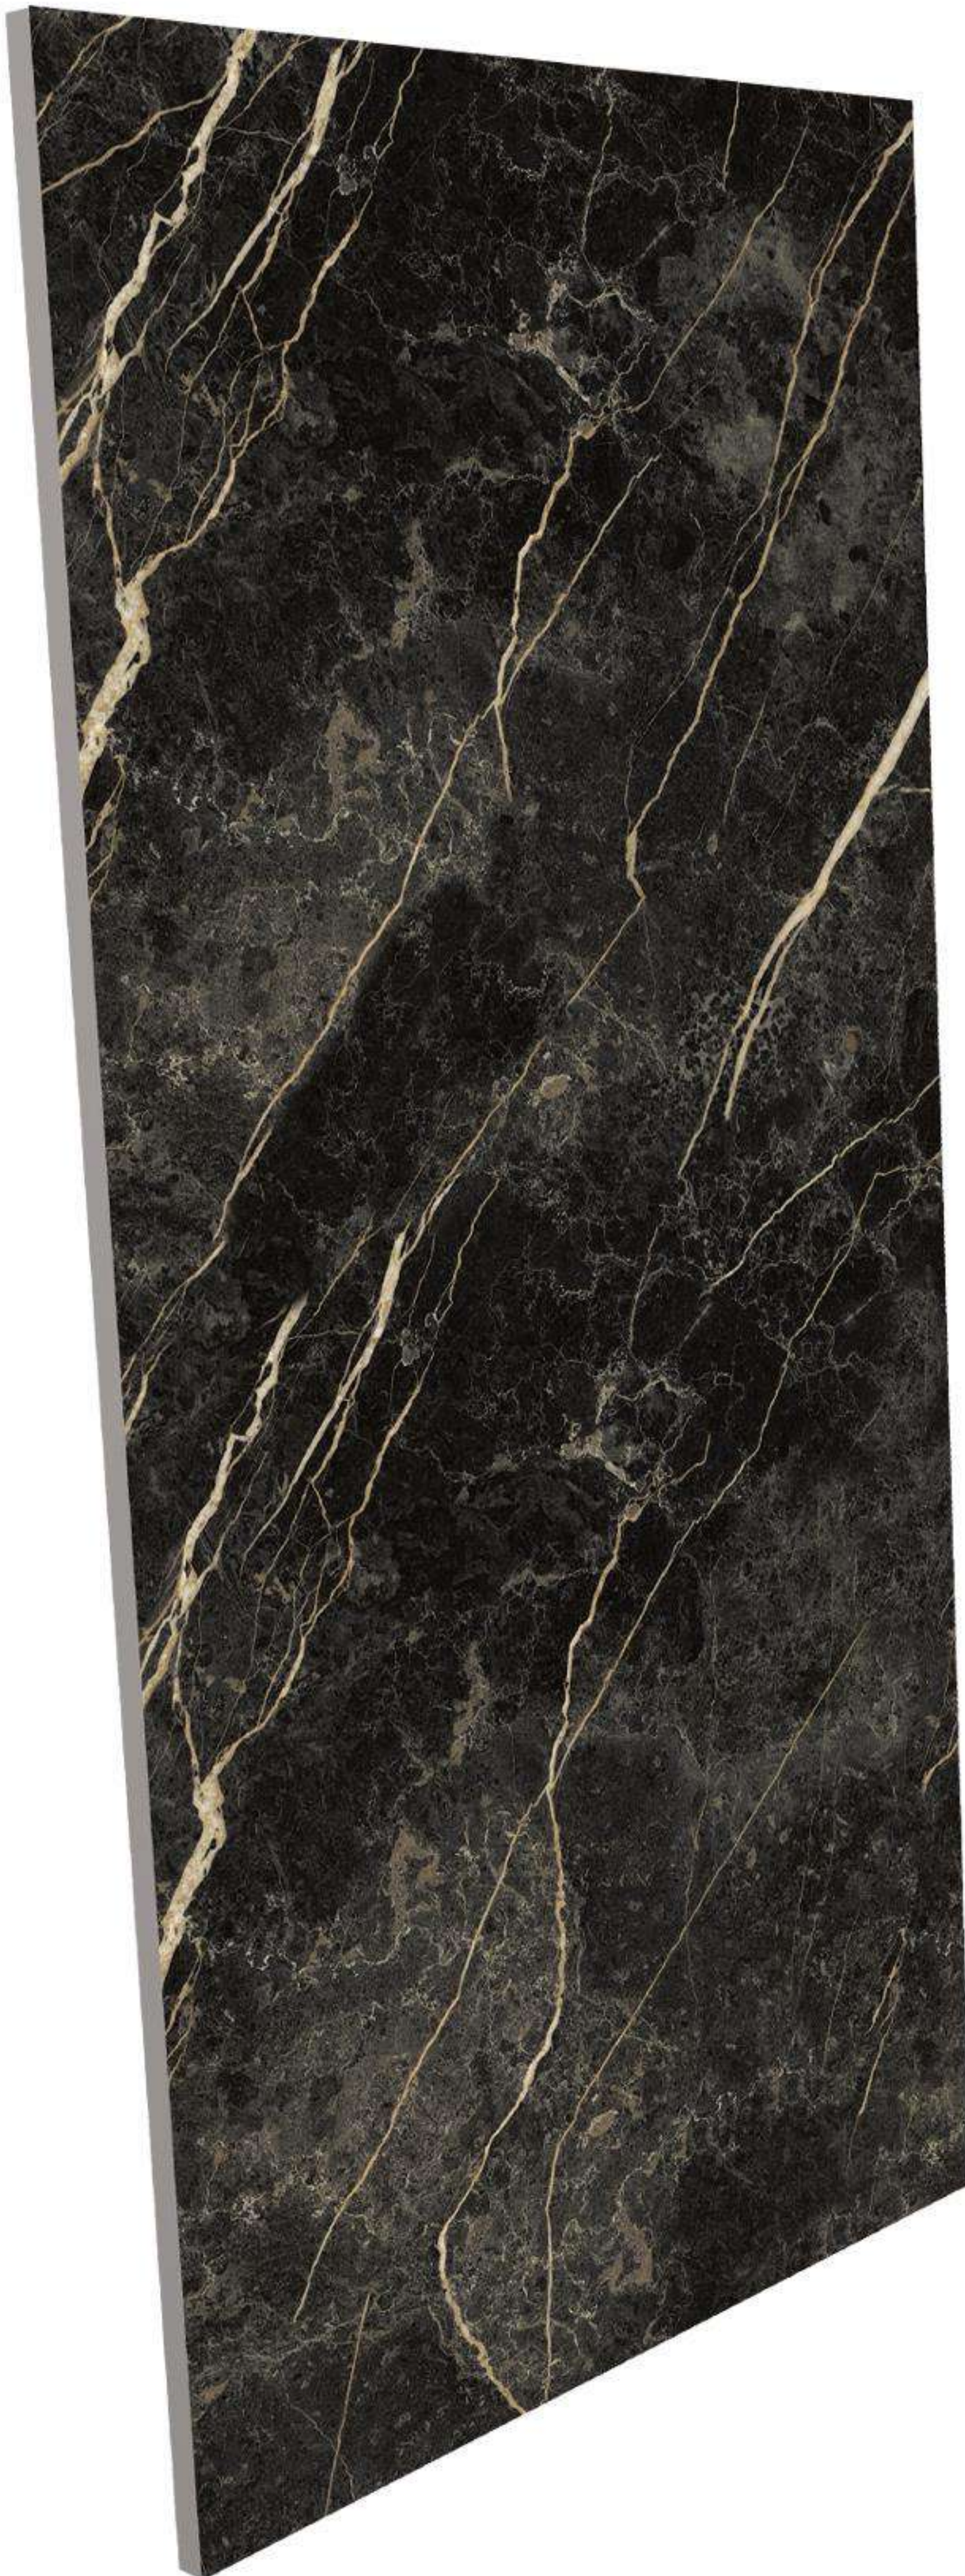

Dark Phoenix

60 x 120 CM | PULIDO