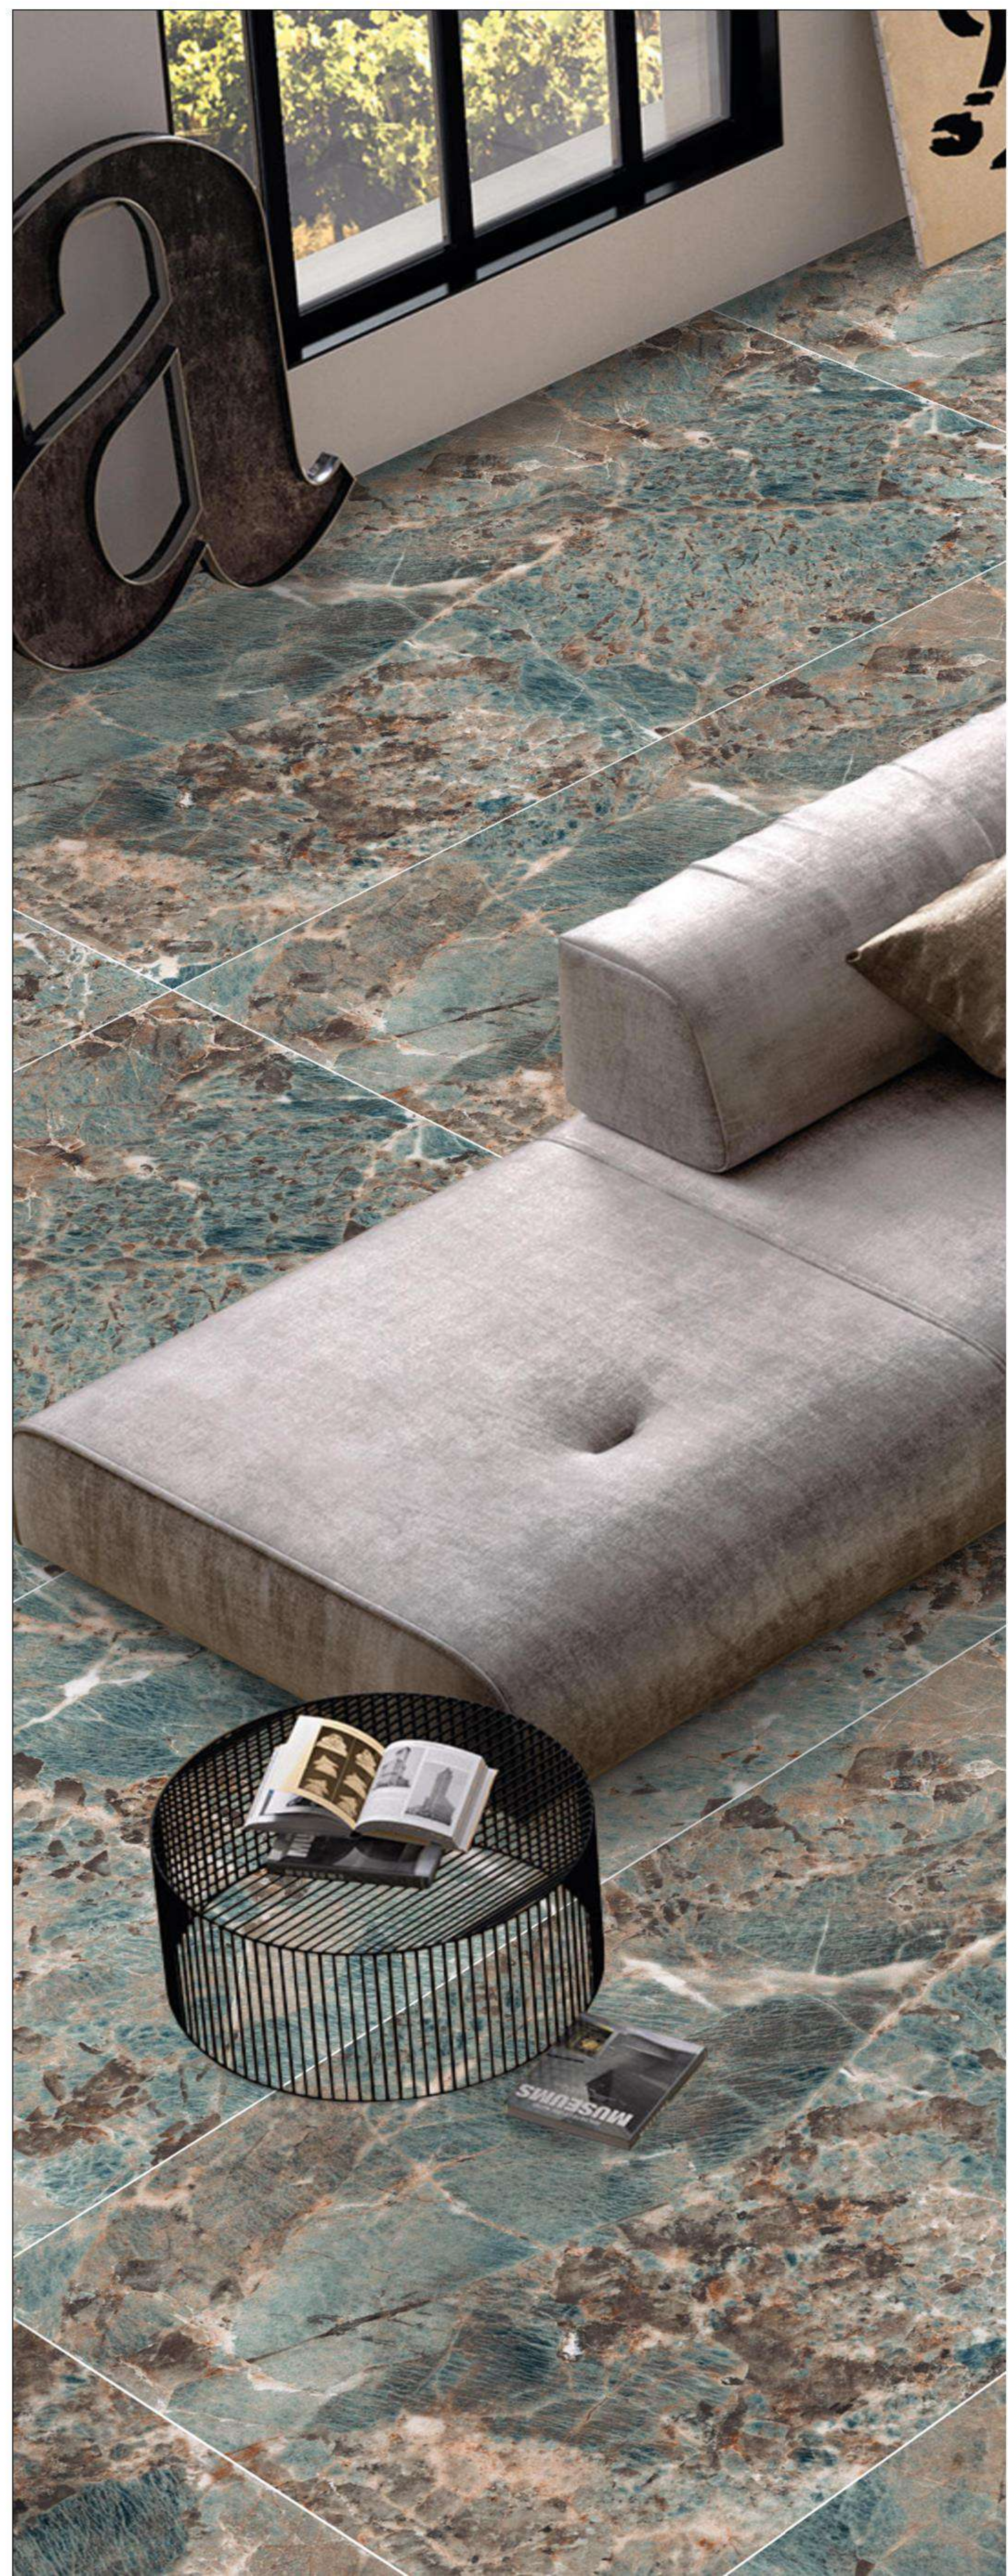

Este producto cuenta con diferentes caras para una instalación más diversa.

COLOR DE BOQUILLA RECOMENDADO: Champagne

www.neostone.com.mx

AMAZONITE

DOWN *Green* TOWN

Downtown

60 X 120 CM | PULIDO

Grey